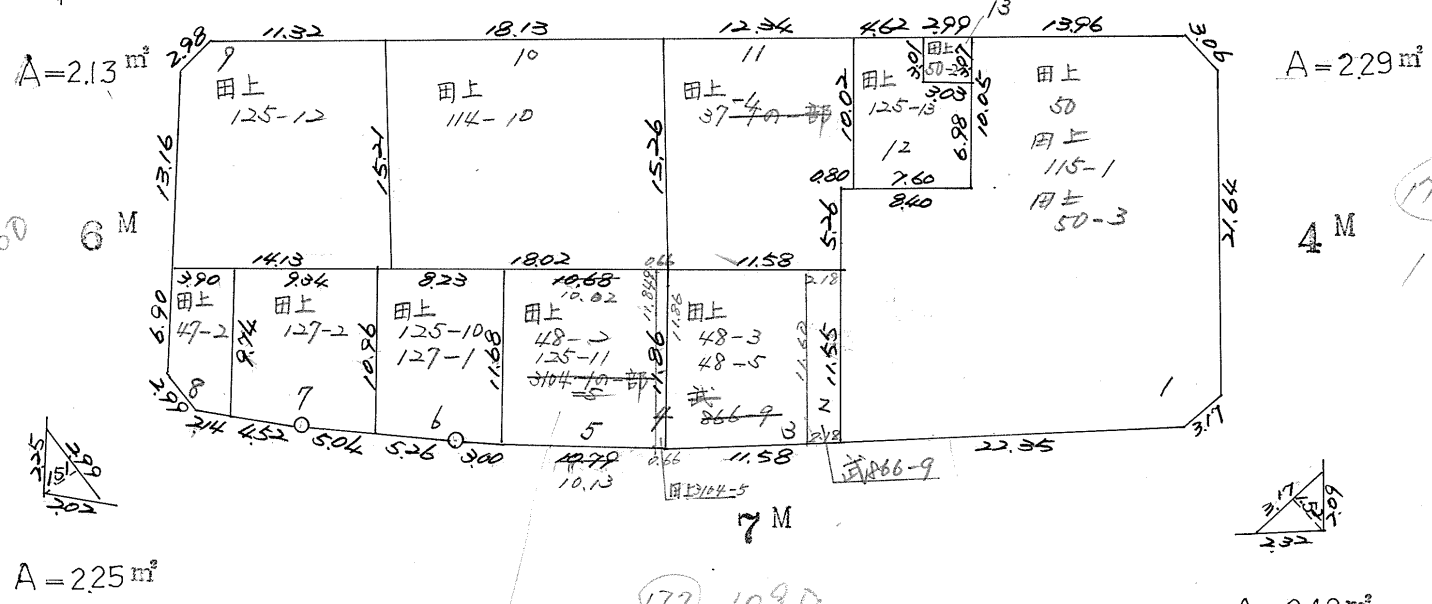

確定面積平面図 S=1/500

武・田上 地区 112 ブロック

新地名 町 丁目
14
年 月 日

この図面等は、土地区画整理事業に関する参考資料として提供しています。
○図面等は換地処分時のものであり、現在の状況とは異なる場合があります。
○図面等によって、境界等が確定されるものではありません。