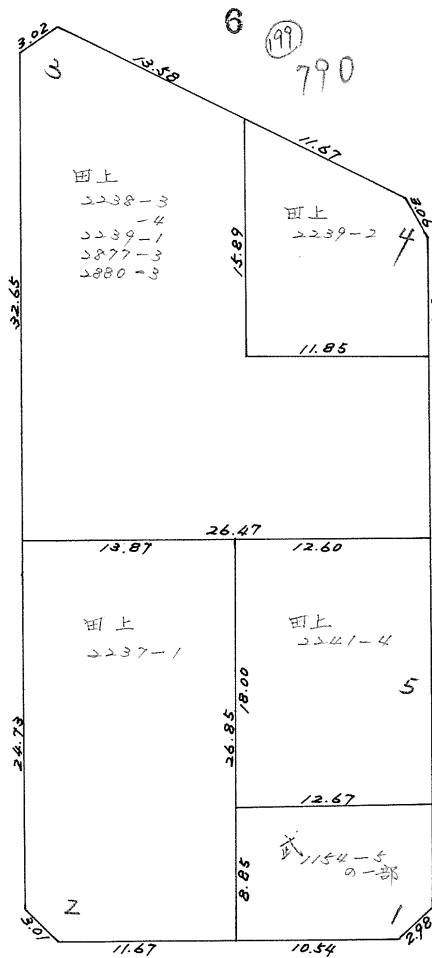

確定面積平面図 $S = \frac{1}{500}$

武・田上 地区 134 ブロック

新地名 町 丁目
 年 月 日

790 6

790 4

790 6

この図面等は、土地区画整理事業に関する参考資料として提供しています。
 ○図面等は換地処分時のものであり、現在の状況とは異なる場合があります。
 ○図面等によって、境界等が確定されるものではありません。