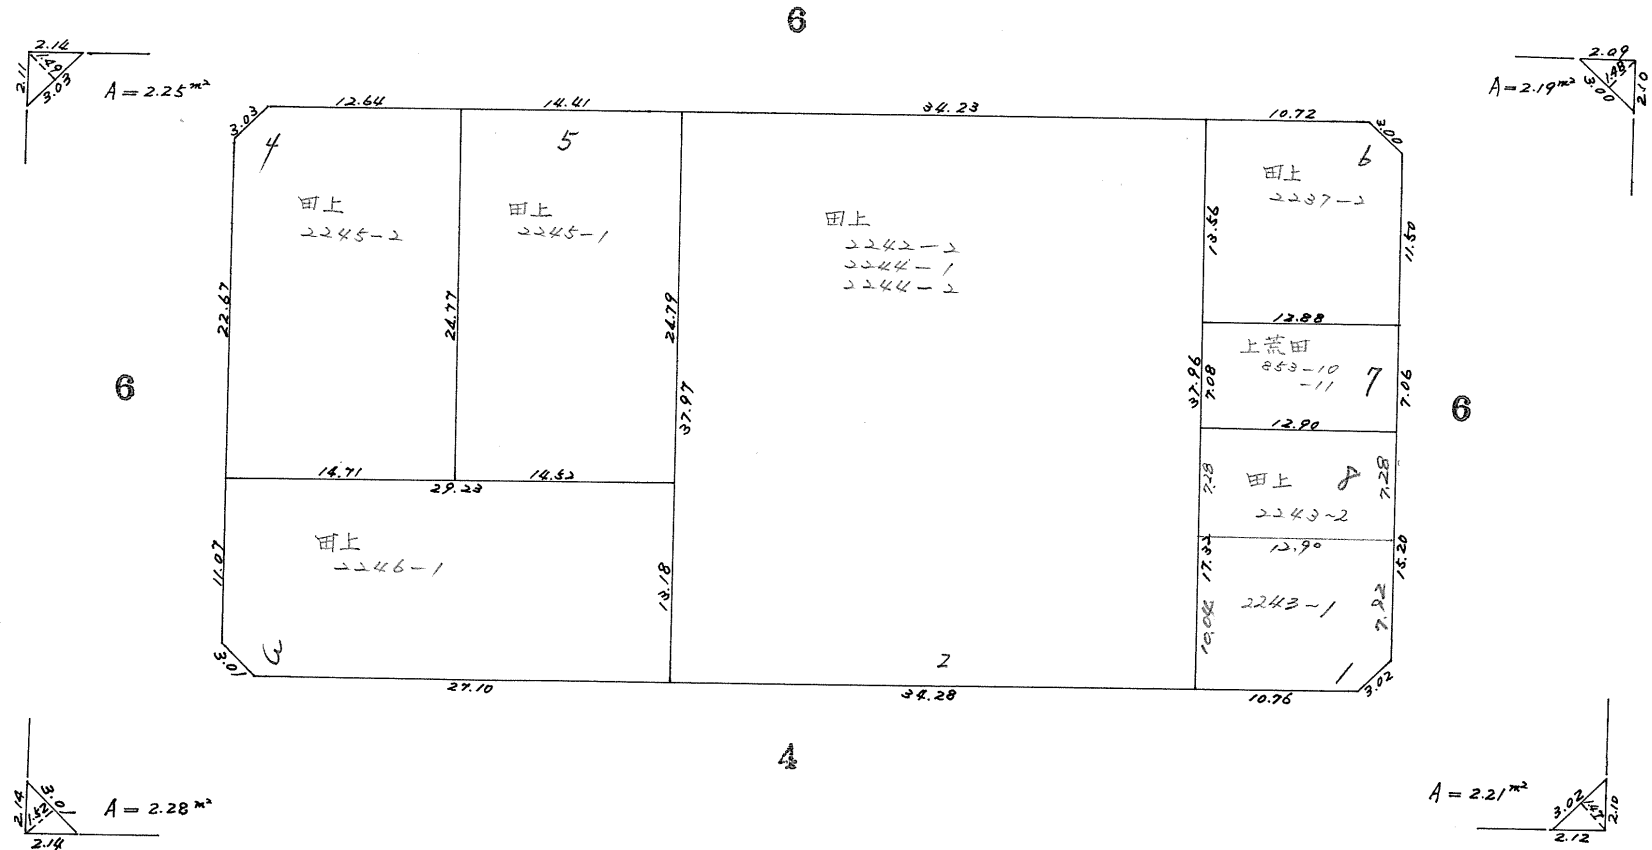

# 確定面積平面図 $S = \frac{1}{500}$

武・田上 地区 143 ブロック

新地町 丁目  
 地名 29  
 年 月 日

この図面等は、土地区画整理事業に関する参考資料として提供しています。  
 ○図面等は換地処分時のものであり、現在の状況とは異なる場合があります。  
 ○図面等によって、境界等が確定されるものではありません。