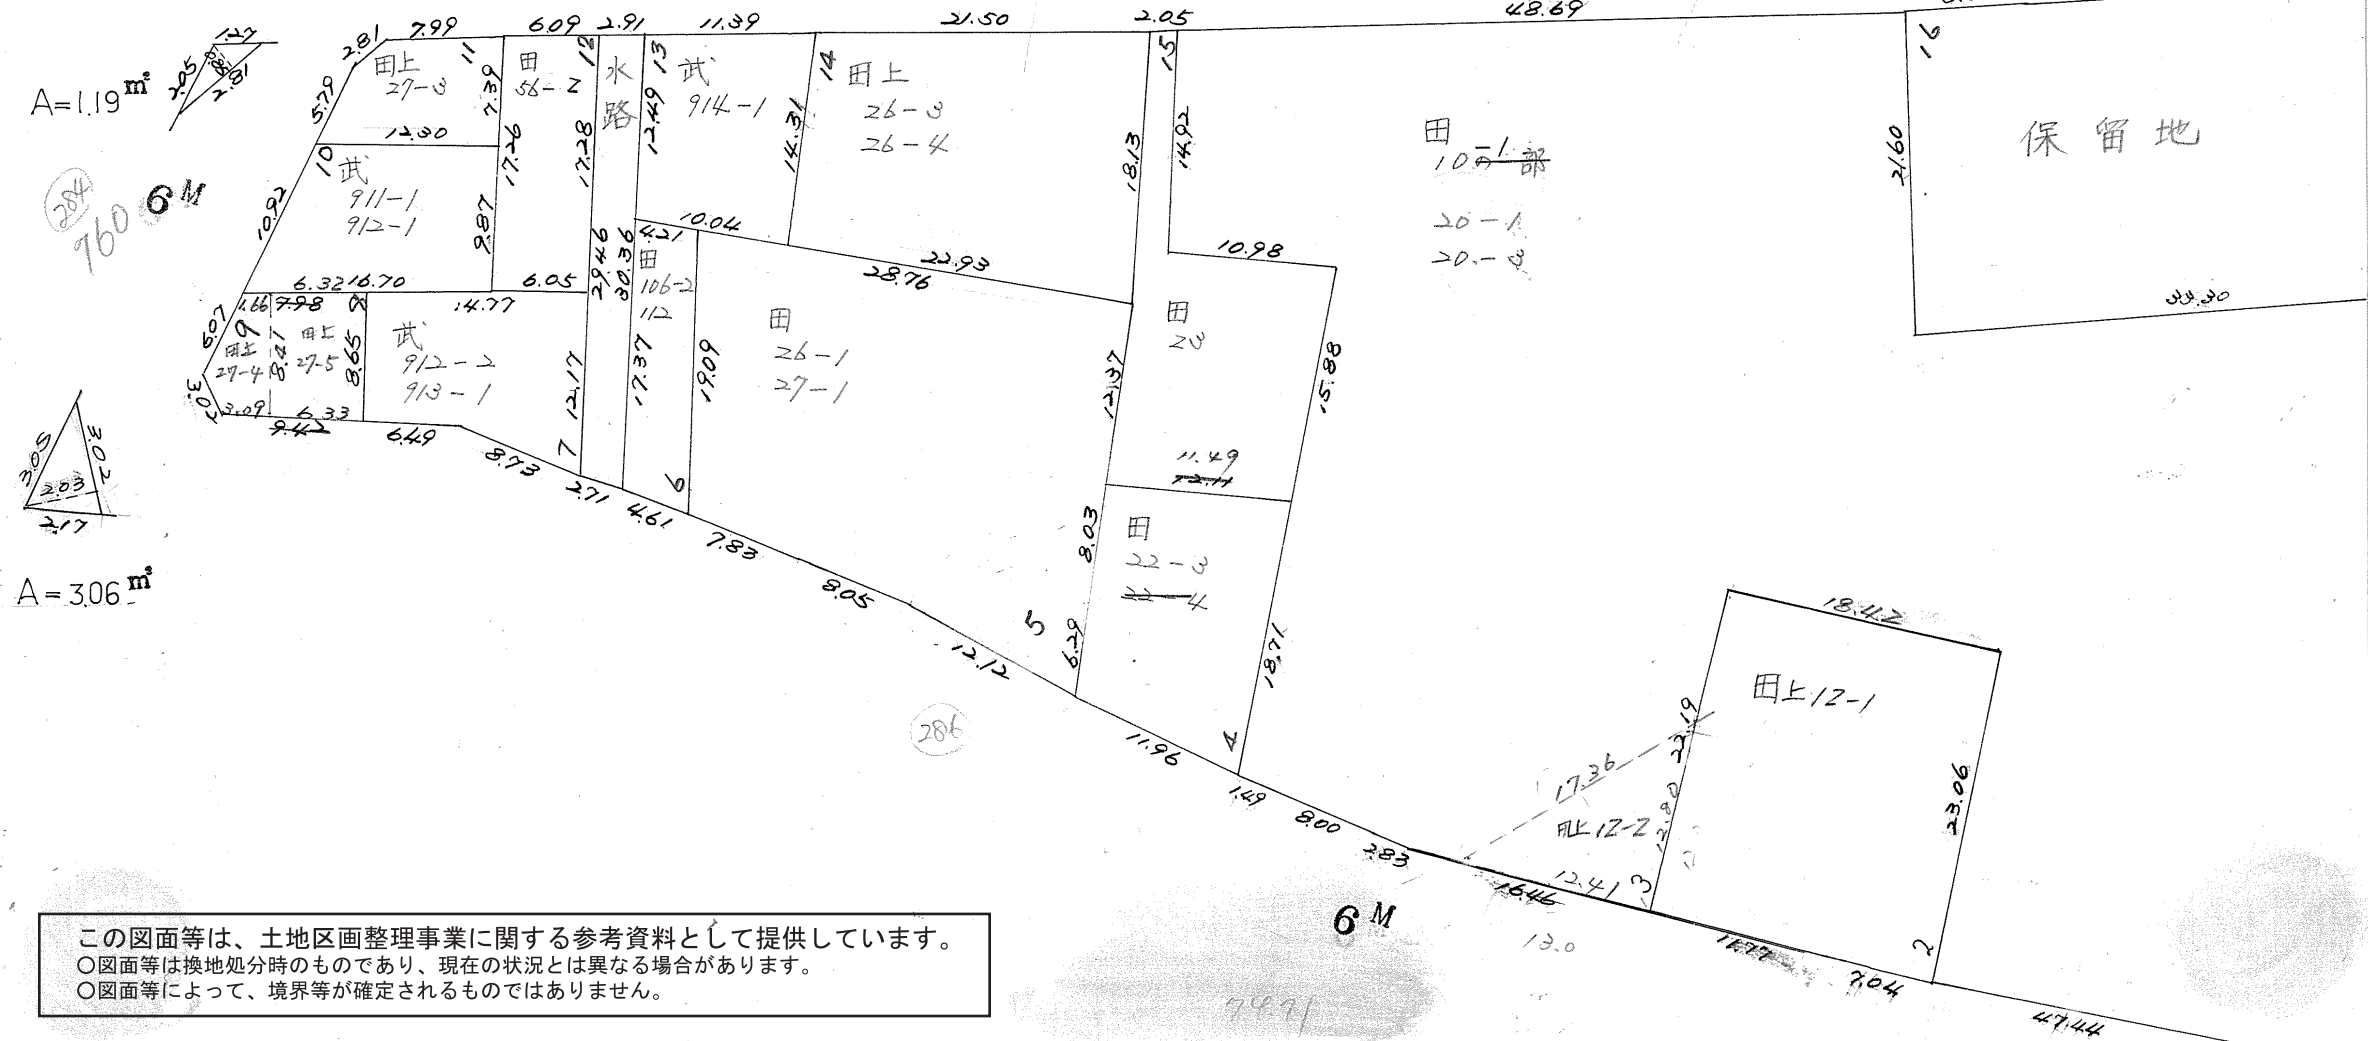

確定面積平面図 $S = \frac{1}{500}$

武・田上 地区 71 ブロック

新地名 町 丁目
 3
 年 月 日

確定面積平面図 $S = \frac{1}{500}$

武・田上 地区 71 ブロック

新地名 町 丁目

№ 2

年 月 日

この図面等は、土地区画整理事業に関する参考資料として提供しています。
 ○図面等は換地処分時のものであり、現在の状況とは異なる場合があります。
 ○図面等によって、境界等が確定されるものではありません。