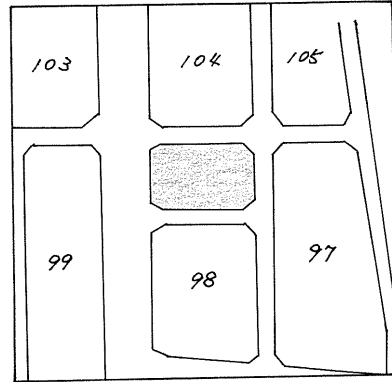

確定面積平面図 $S = \frac{1}{500}$

武・田上 地区 98-1 ブロック

新地名 町 丁目
7
年 月 日

276
820
6

271
820
6

277
690
4

278
1300
16

この図面等は、土地区画整理事業に関する参考資料として提供しています。
○図面等は換地処分時のものであり、現在の状況とは異なる場合があります。
○図面等によって、境界等が確定されるものではありません。