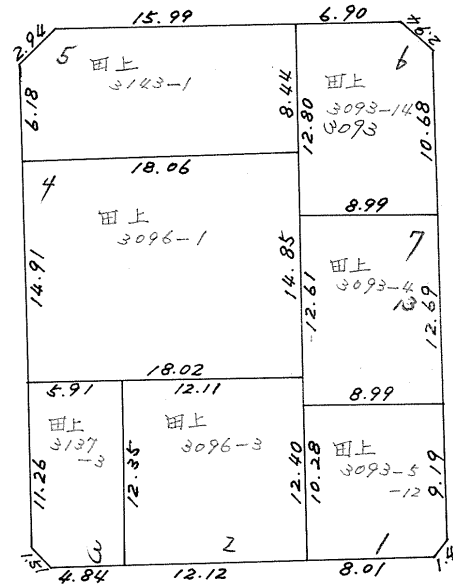

確定面積平面図 $S = \frac{1}{500}$

武・田上 地区 98-1 ブロック

新地名 町 丁目
7
年 月 日

276
820
6

271
820
6

277
690
4

278
1300
16

この図面等は、土地区画整理事業に関する参考資料として提供しています。
○図面等は換地処分時のものであり、現在の状況とは異なる場合があります。
○図面等によって、境界等が確定されるものではありません。