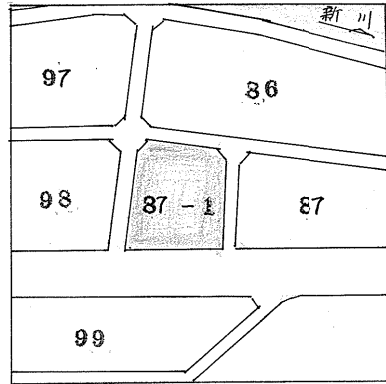

確定面積平面図 $S = \frac{1}{500}$

武・田上 地区 87-1 ブロック

新地名 町 丁目
 9
 年 月 日

この図面等は、土地区画整理事業に関する参考資料として提供しています。
 ○図面等は換地処分時のものであり、現在の状況とは異なる場合があります。
 ○図面等によって、境界等が確定されるものではありません。