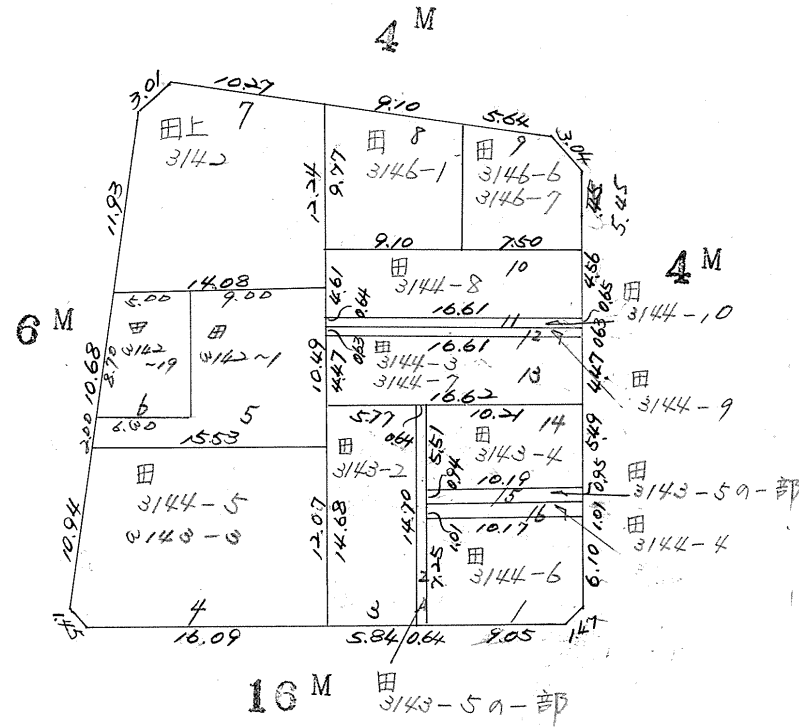

確定面積平面図 $S = \frac{1}{500}$

武・田上 地区 87-1 ブロック

新地名 町 丁目
 9
 年 月 日

この図面等は、土地区画整理事業に関する参考資料として提供しています。
 ○図面等は換地処分時のものであり、現在の状況とは異なる場合があります。
 ○図面等によって、境界等が確定されるものではありません。