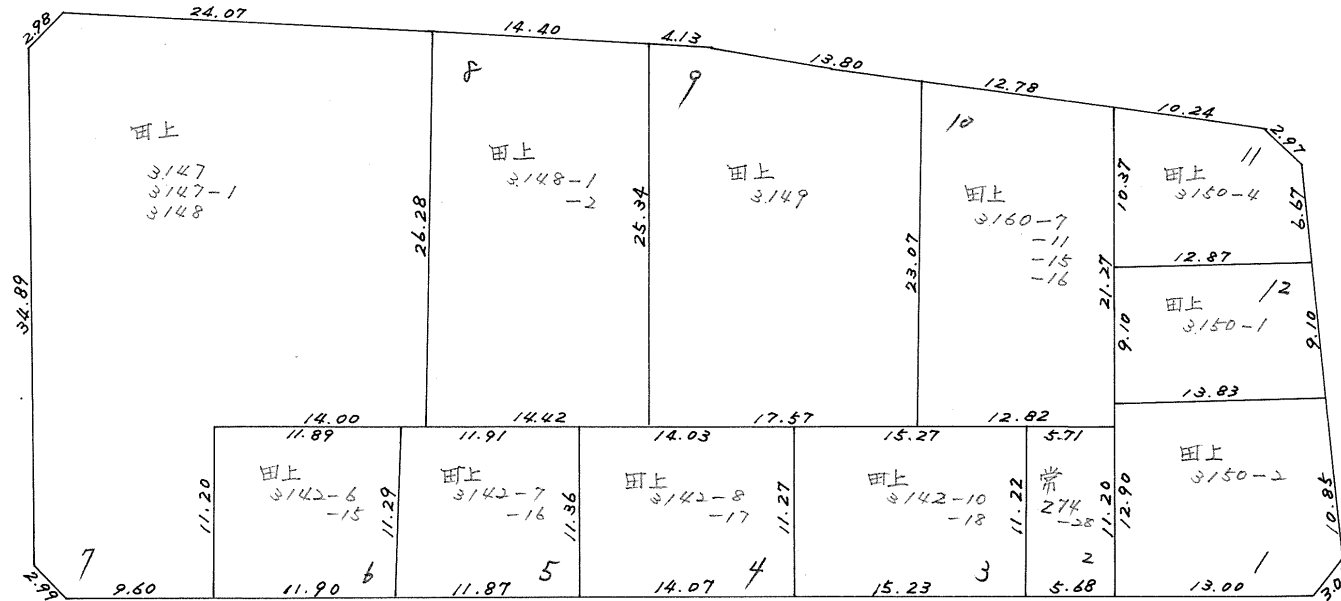

確定面積平面図 $S = \frac{1}{500}$

武・田上 地区 86 ブロック

新地名 町 丁目
 年 月 日

287
820
6

291
850
4

288
820
4

この図面等は、土地区画整理事業に関する参考資料として提供しています。
 ○図面等は換地処分時のものであり、現在の状況とは異なる場合があります。
 ○図面等によって、境界等が確定されるものではありません。