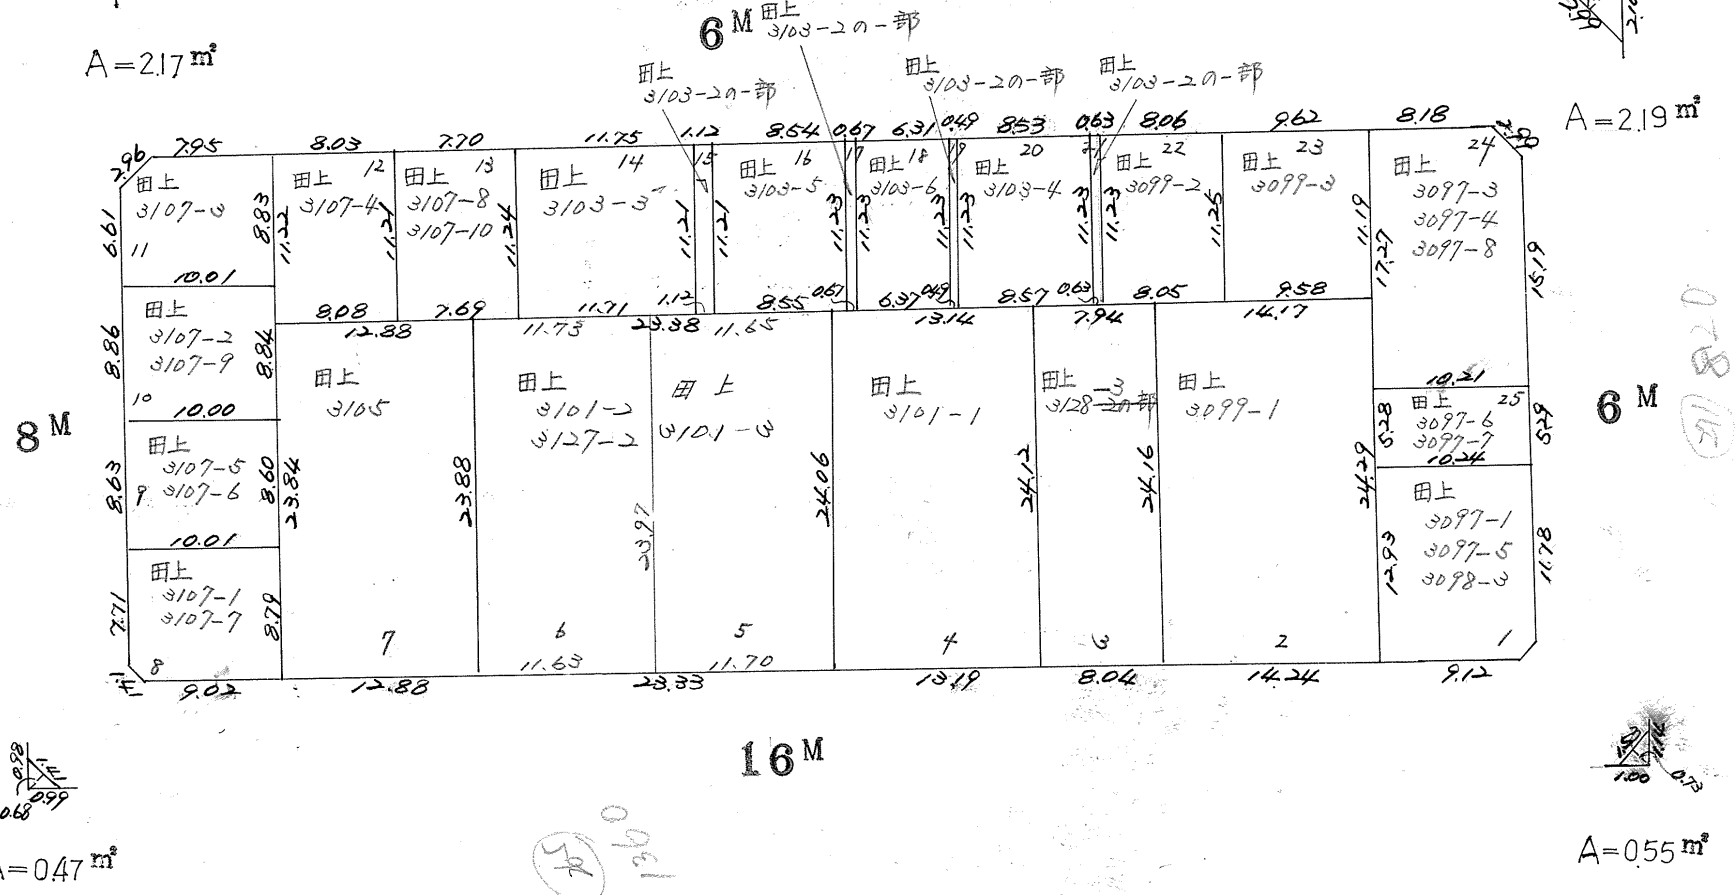

# 確定面積平面図 S-<sup>1</sup>/<sub>500</sub>

武・田上 地区 104 ブロック

新地名 町 丁目  
29  
年 月 日

この図面等は、土地区画整理事業に関する参考資料として提供しています。  
 ○図面等は換地処分時のものであり、現在の状況とは異なる場合があります。  
 ○図面等によって、境界等が確定されるものではありません。