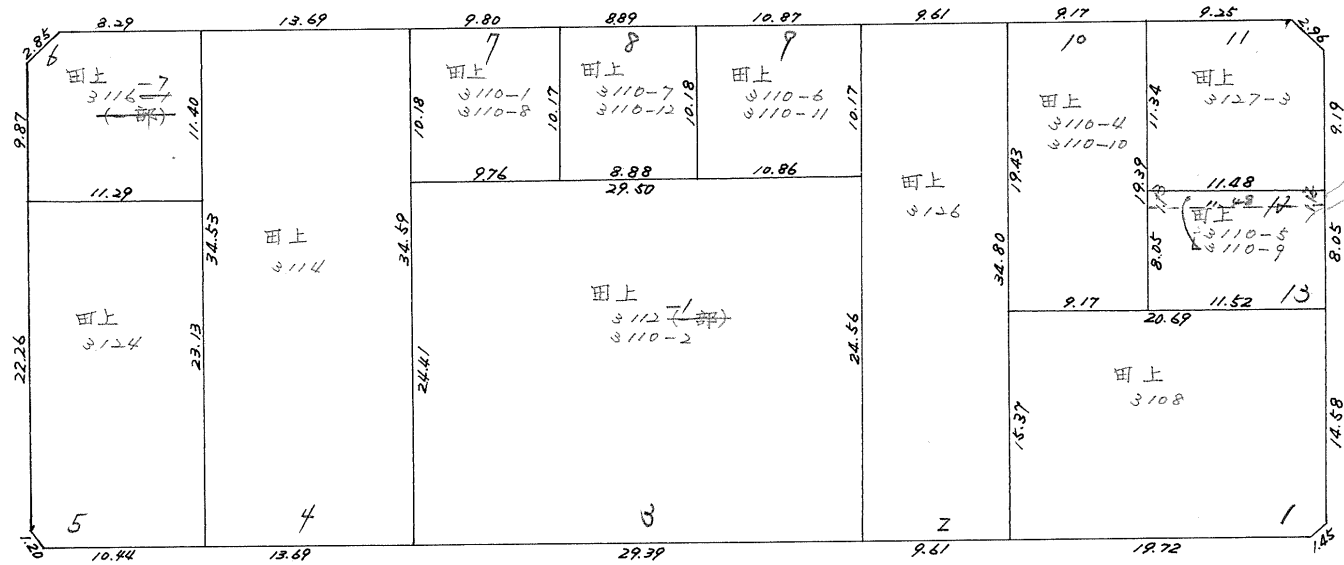

確定面積平面図 $S = \frac{1}{500}$

武・田上 地区 116 ブロック

新地名 町 丁目
32
年 月 日

247
1060

259
1030

16

251 1360

この図面等は、土地区画整理事業に関する参考資料として提供しています。
○図面等は換地処分時のものであり、現在の状況とは異なる場合があります。
○図面等によって、境界等が確定されるものではありません。