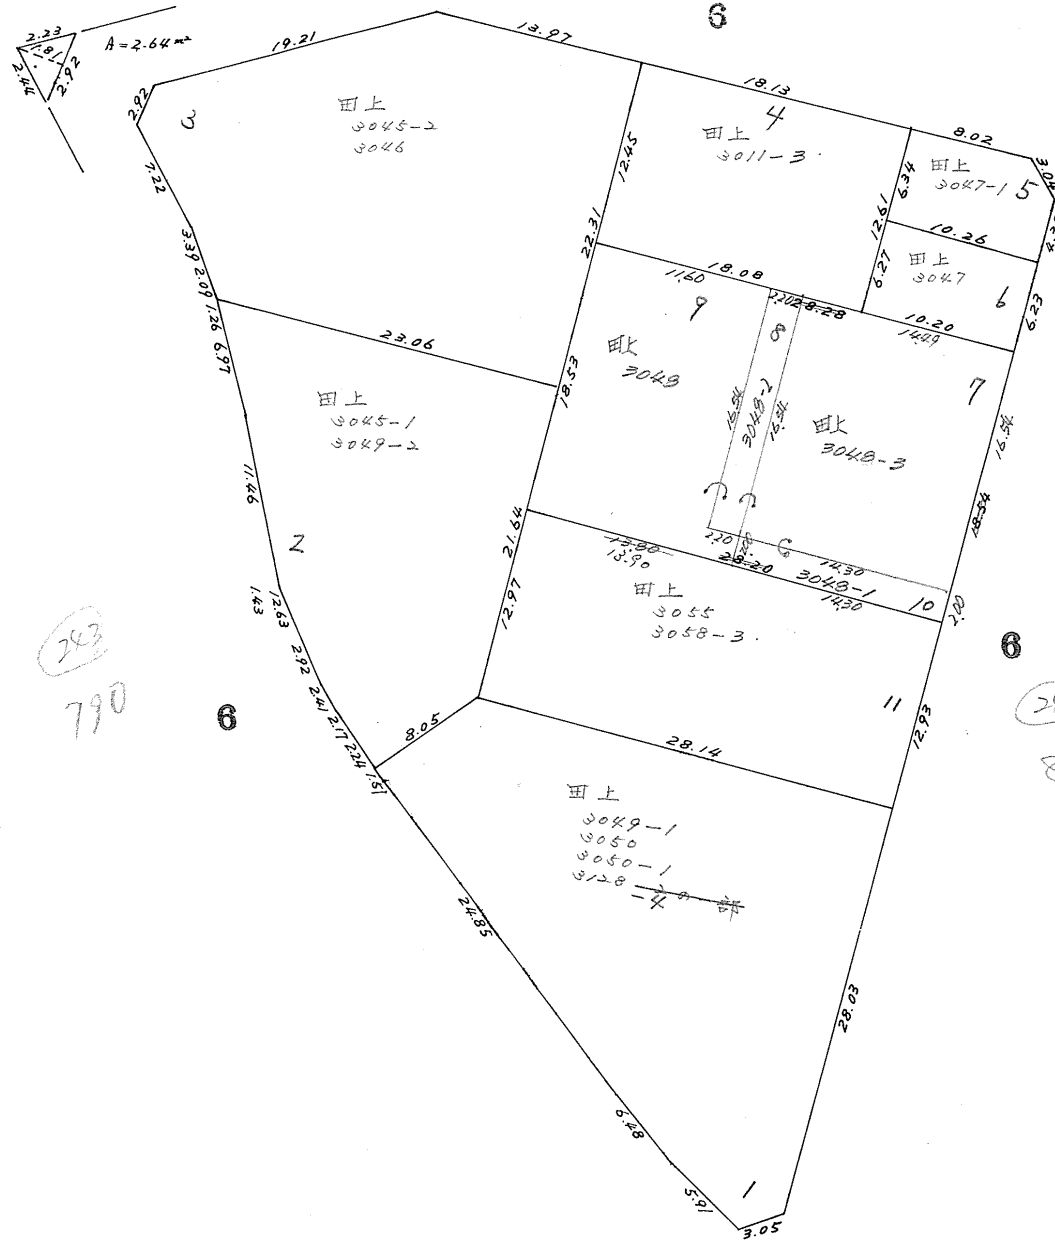

# 確定面積平面図 $S = \frac{1}{500}$

武・田上 地区 121 ブロック

新地名 / 町 / 丁目  
年 / 月 / 日

この図面等は、土地区画整理事業に関する参考資料として提供しています。  
 ○図面等は換地処分時のものであり、現在の状況とは異なる場合があります。  
 ○図面等によって、境界等が確定されるものではありません。