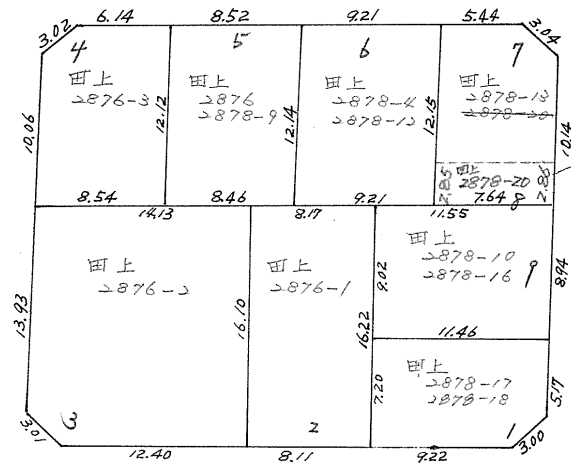

# 確定面積平面図 $S = \frac{1}{500}$

武・田上 地区126-1ブロック

新地名 町 丁目  
 7  
 年 月 日

234 790

4

権利割

4

236 850