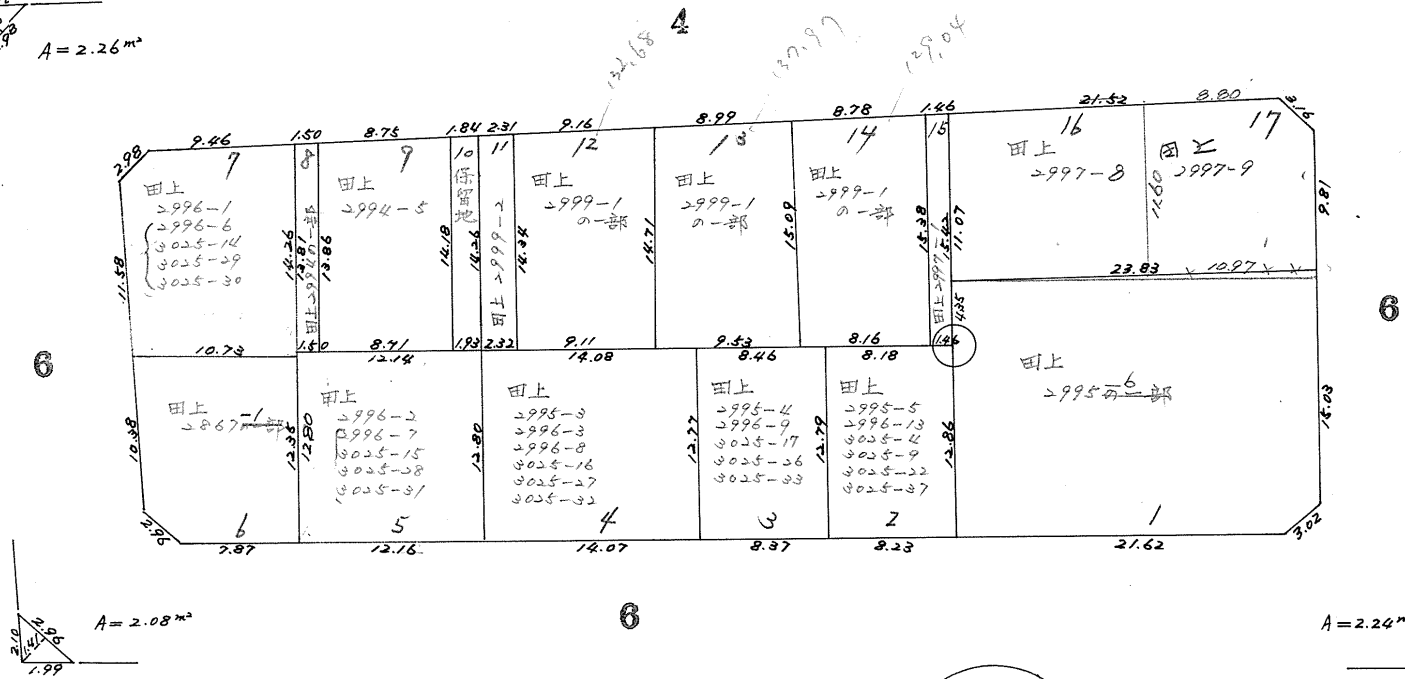

確定面積平面図 $S = \frac{1}{500}$

武田上 地区 137 ブロック

新地名 町 丁目
 年 月 日

この図面等は、土地区画整理事業に関する参考資料として提供しています。
 ○図面等は換地処分時のものであり、現在の状況とは異なる場合があります。
 ○図面等によって、境界等が確定されるものではありません。