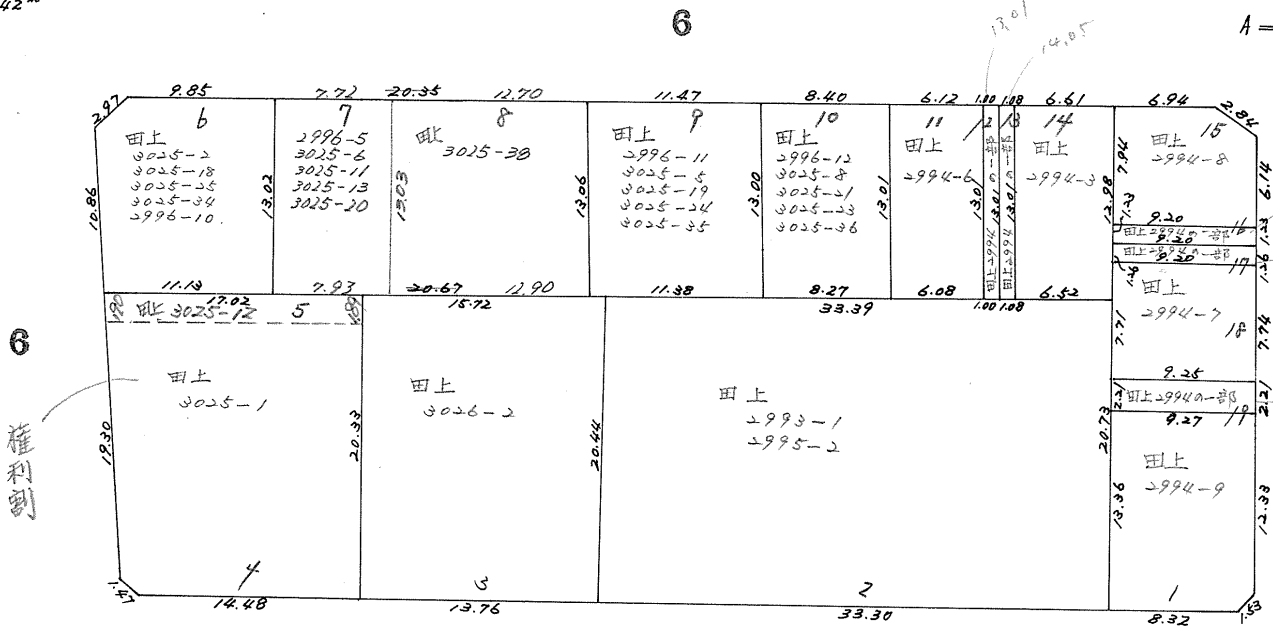

確定面積平面図 $S = \frac{1}{500}$

武・田上 地区 138 ブロック

新地名 町 丁目
 10
 年 月 日

3
 940
 権利割

この図面等は、土地区画整理事業に関する参考資料として提供しています。
 ○図面等は換地処分時のものであり、現在の状況とは異なる場合があります。
 ○図面等によって、境界等が確定されるものではありません。