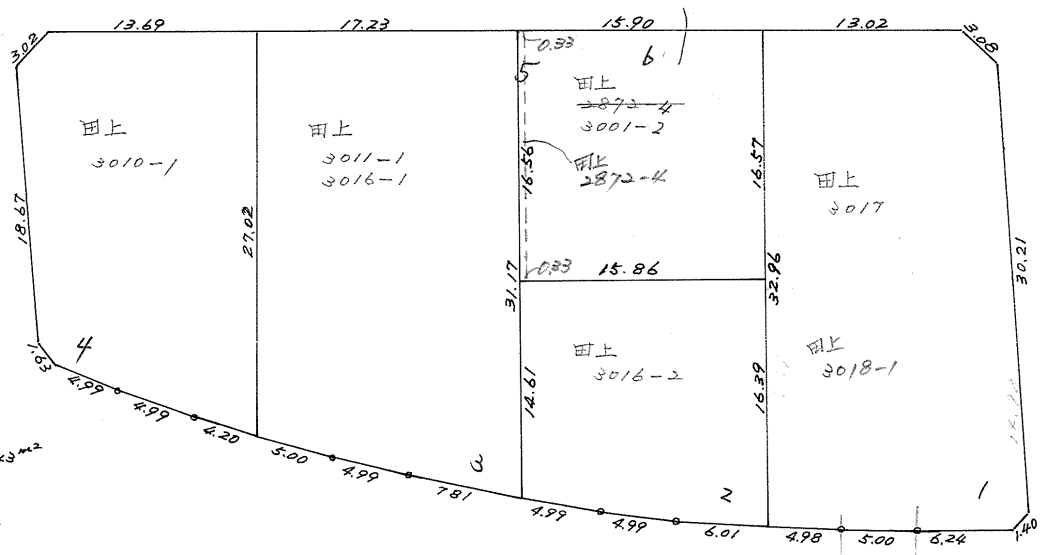

確定面積平面図 $S = \frac{1}{500}$

武・田上 地区 141 ブロック

新地名 町 丁目
 年 月 日

①④ 940 6

①⑧ 940 6
 権利割

②②② 940 6

②①⑨ 1300 16

この図面等は、土地区画整理事業に関する参考資料として提供しています。
 ○図面等は換地処分時のものであり、現在の状況とは異なる場合があります。
 ○図面等によって、境界等が確定されるものではありません。