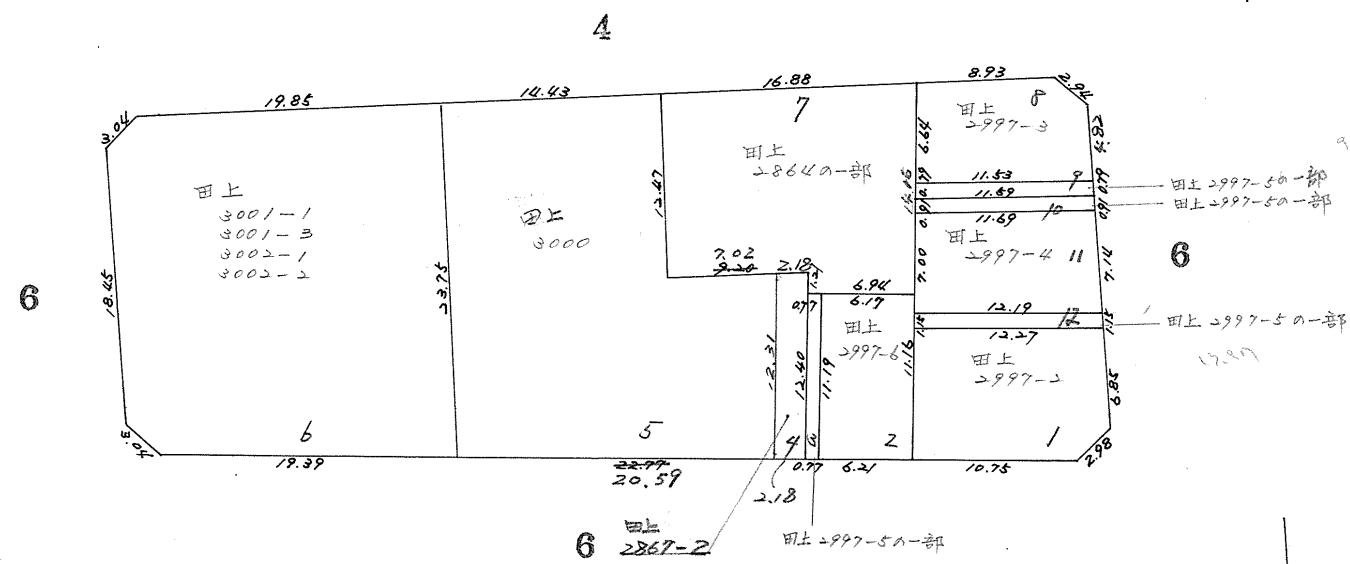

確定面積平面図 $S = \frac{1}{500}$

武田上 地区 141-1 ブロック

新地名 町 丁目
 14
 年 月 日

(27) 910

(210) 940

(223) 910

(218) 940

この図面等は、土地区画整理事業に関する参考資料として提供しています。
 ○図面等は換地処分時のものであり、現在の状況とは異なる場合があります。
 ○図面等によって、境界等が確定されるものではありません。