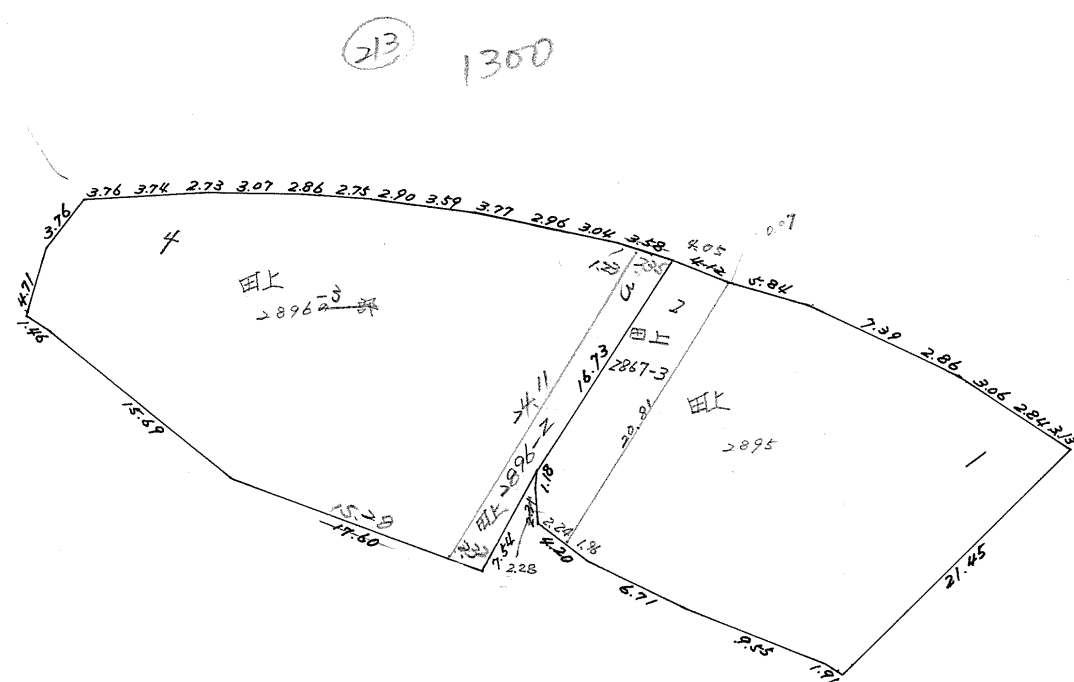

確定面積平面図 $S = \frac{1}{500}$

武・田上 地区 147 ブロック

新地名 町 丁目
 18
 年 月 日

この図面等は、土地区画整理事業に関する参考資料として提供しています。
 ○図面等は換地処分時のものであり、現在の状況とは異なる場合があります。
 ○図面等によって、境界等が確定されるものではありません。