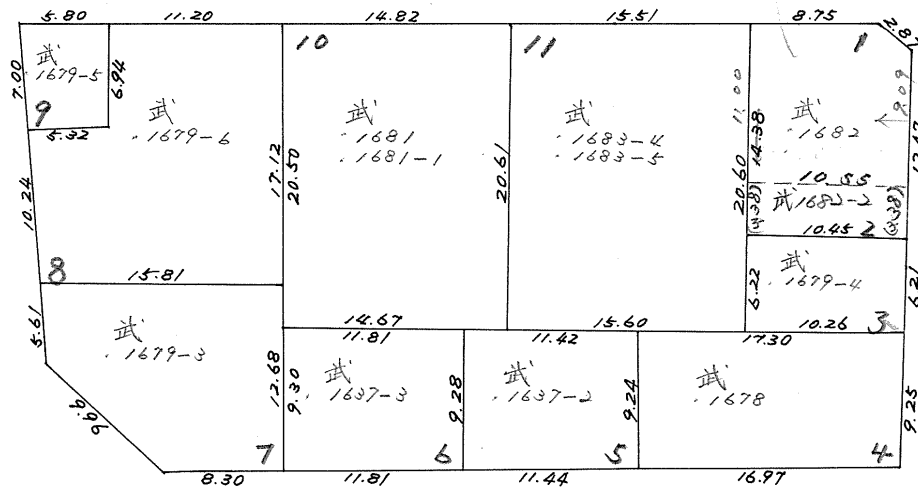

確定面積平面図 $S = \frac{1}{500}$

武・田上 地区 50 ブロック

新地名 町 丁目
17
年 月 日

87
880

323
1210

15

この図面等は、土地区画整理事業に関する参考資料として提供しています。
○図面等は換地処分時のものであり、現在の状況とは異なる場合があります。
○図面等によって、境界等が確定されるものではありません。