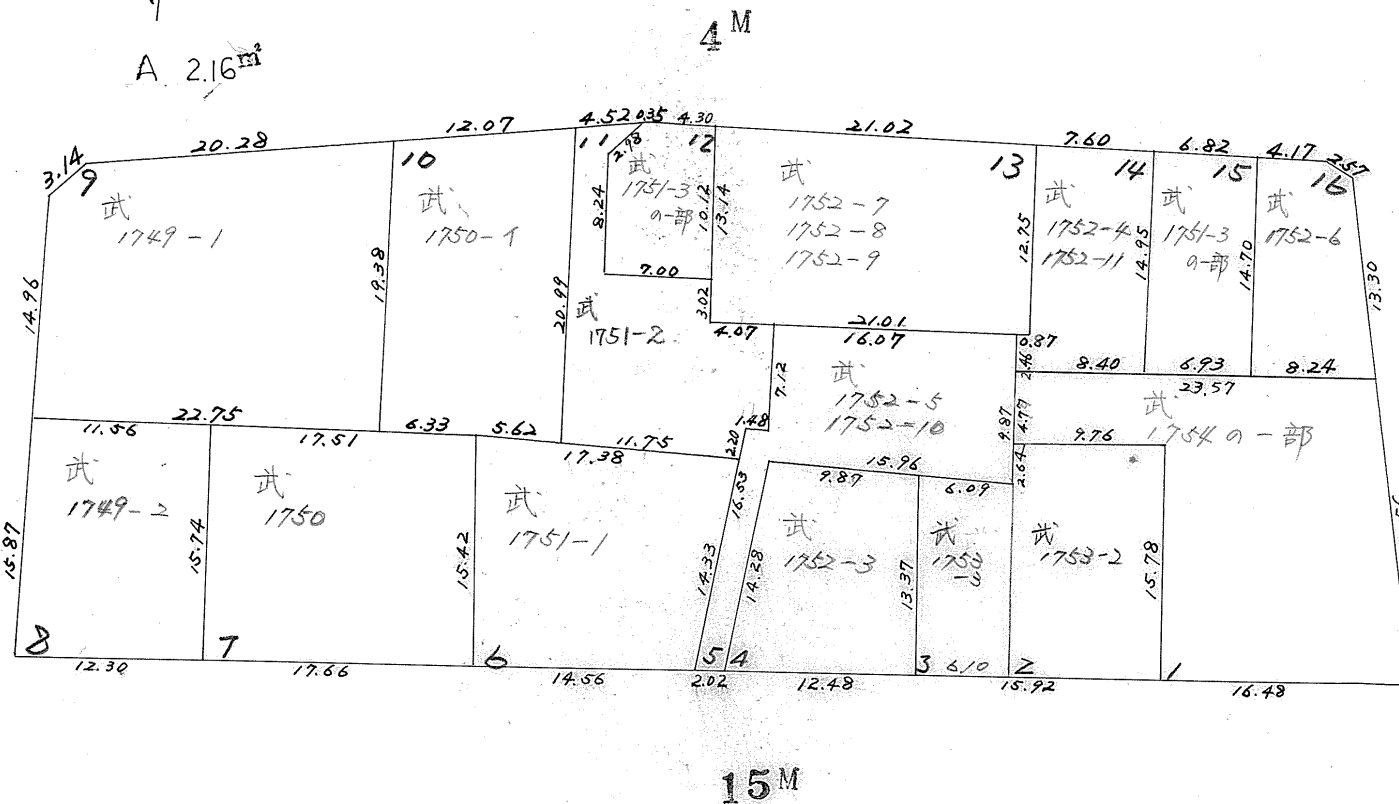

確定面積平面図 $S = \frac{1}{500}$

武・田上 地区 34 ブロック

新地名 町 丁目
 39
 年 月 日

この図面等は、土地区画整理事業に関する参考資料として提供しています。
 ○図面等は換地処分時のものであり、現在の状況とは異なる場合があります。
 ○図面等によって、境界等が確定されるものではありません。