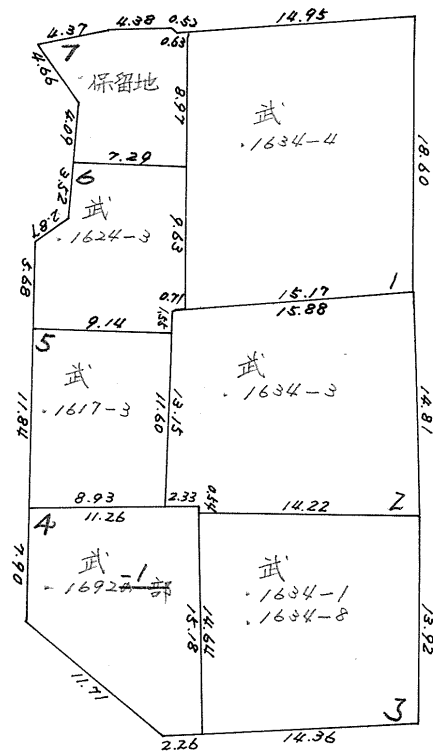

確定面積平面図 S=1/500

武・田上 地区 51 ブロック

新地町 丁目
 名 43
 年 月 日

この図面等は、土地区画整理事業に関する参考資料として提供しています。
 ○図面等は換地処分時のものであり、現在の状況とは異なる場合があります。
 ○図面等によって、境界等が確定されるものではありません。