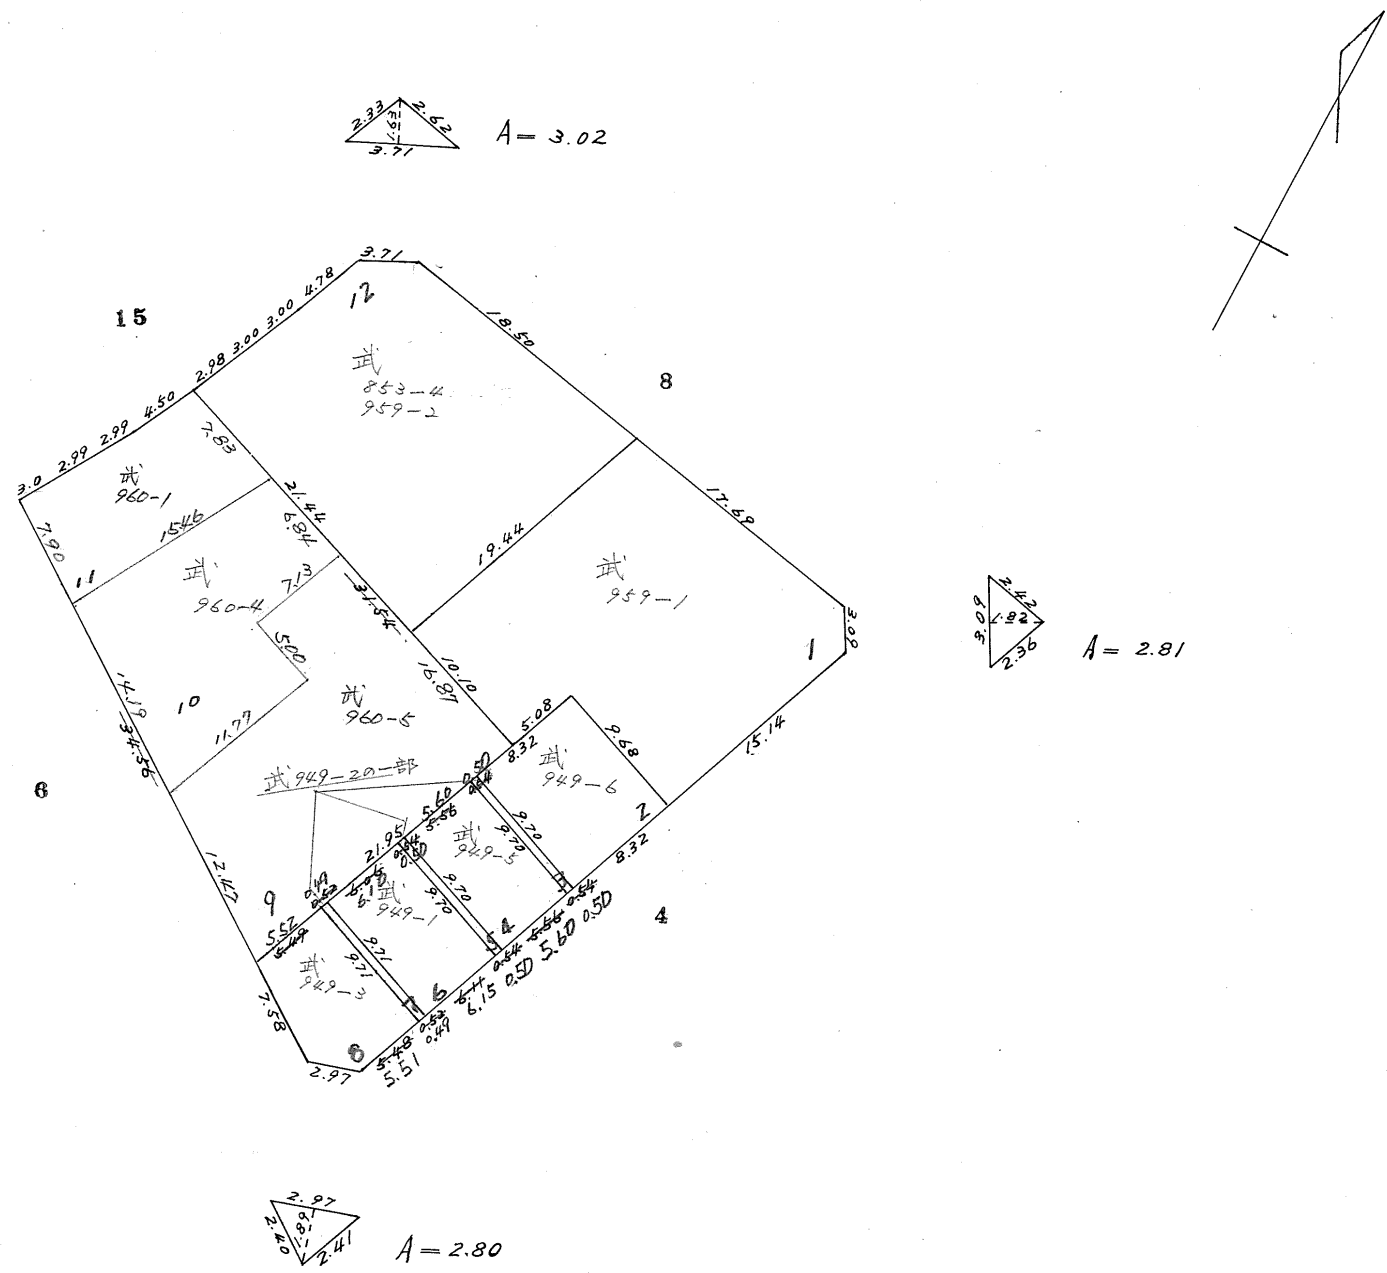

# 確定面積平面図 $S = \frac{1}{500}$

武・田上 地区 75 ブロック

新地名 町 丁目  
 //  
 年 月 日

この図面等は、土地区画整理事業に関する参考資料として提供しています。  
 ○図面等は換地処分時のものであり、現在の状況とは異なる場合があります。  
 ○図面等によって、境界等が確定されるものではありません。