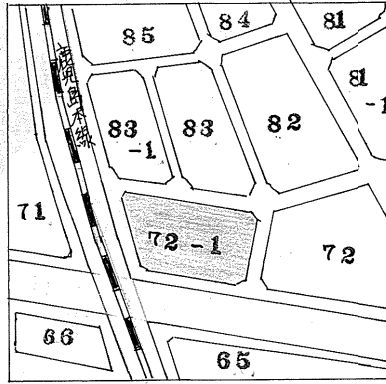

# 確定面積平面図 $S = \frac{1}{500}$

武田上 地区 72-1ブロック

新地名 町 丁目  
 1/5  
 年 月 日

この図面等は、土地区画整理事業に関する参考資料として提供しています。  
 ○図面等は換地処分時のものであり、現在の状況とは異なる場合があります。  
 ○図面等によって、境界等が確定されるものではありません。