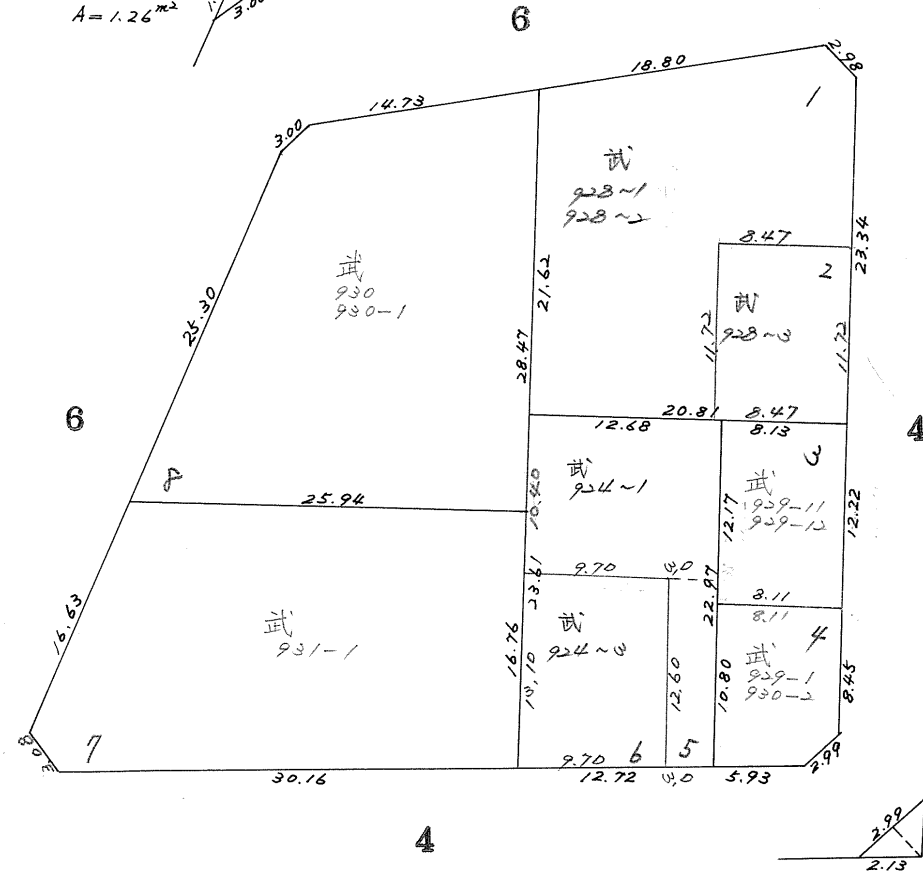

# 確定面積平面図 $S = \frac{1}{500}$

武・田上 地区 85-1 ブロック

新地名 町 丁目  
 19  
 年 月 日

この図面等は、土地区画整理事業に関する参考資料として提供しています。  
 ○図面等は換地処分時のものであり、現在の状況とは異なる場合があります。  
 ○図面等によって、境界等が確定されるものではありません。