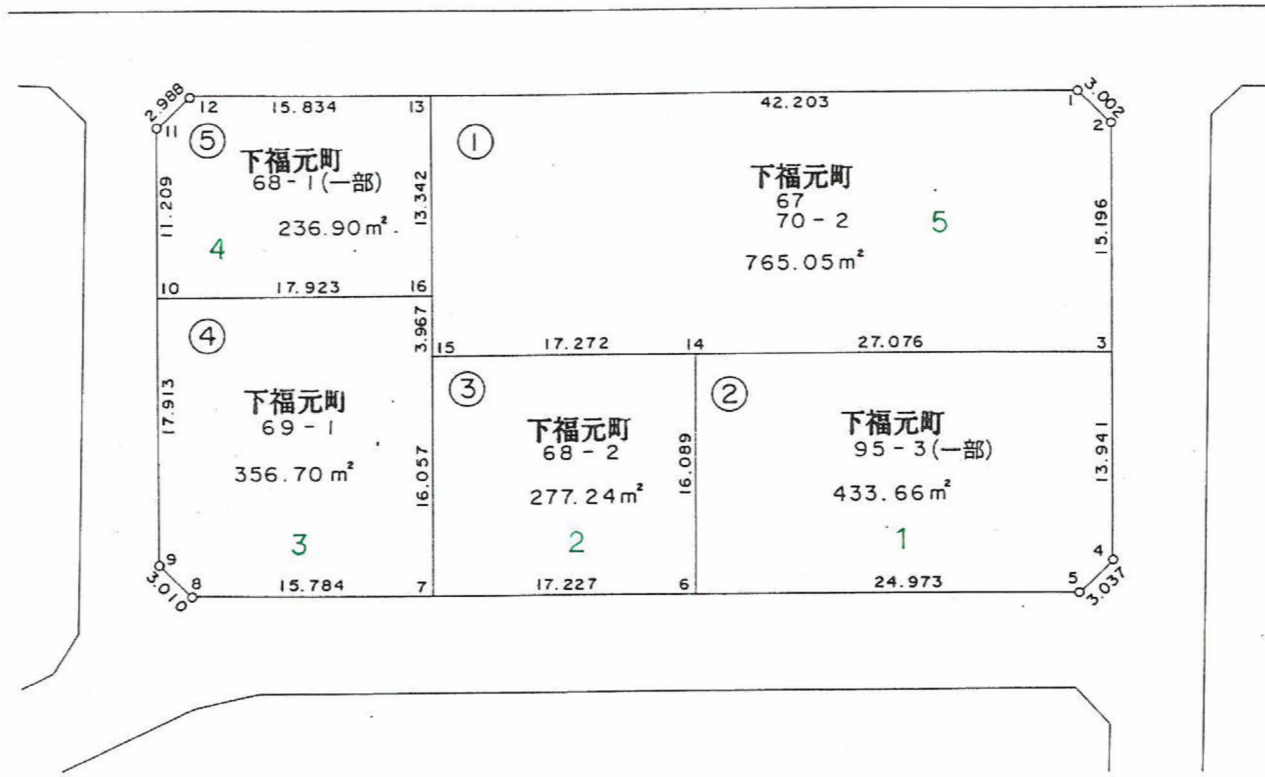

1:500

出来形確認原図

48BL 2,069.57㎡

この図面等は、土地区画整理事業に関する参考資料として提供しています。
 ○図面等は換地処分時のものであり、現在の状況とは異なる場合があります。
 ○図面等によって、境界等が確定されるものではありません。

町名	谷山中央5丁目
地番	⑤