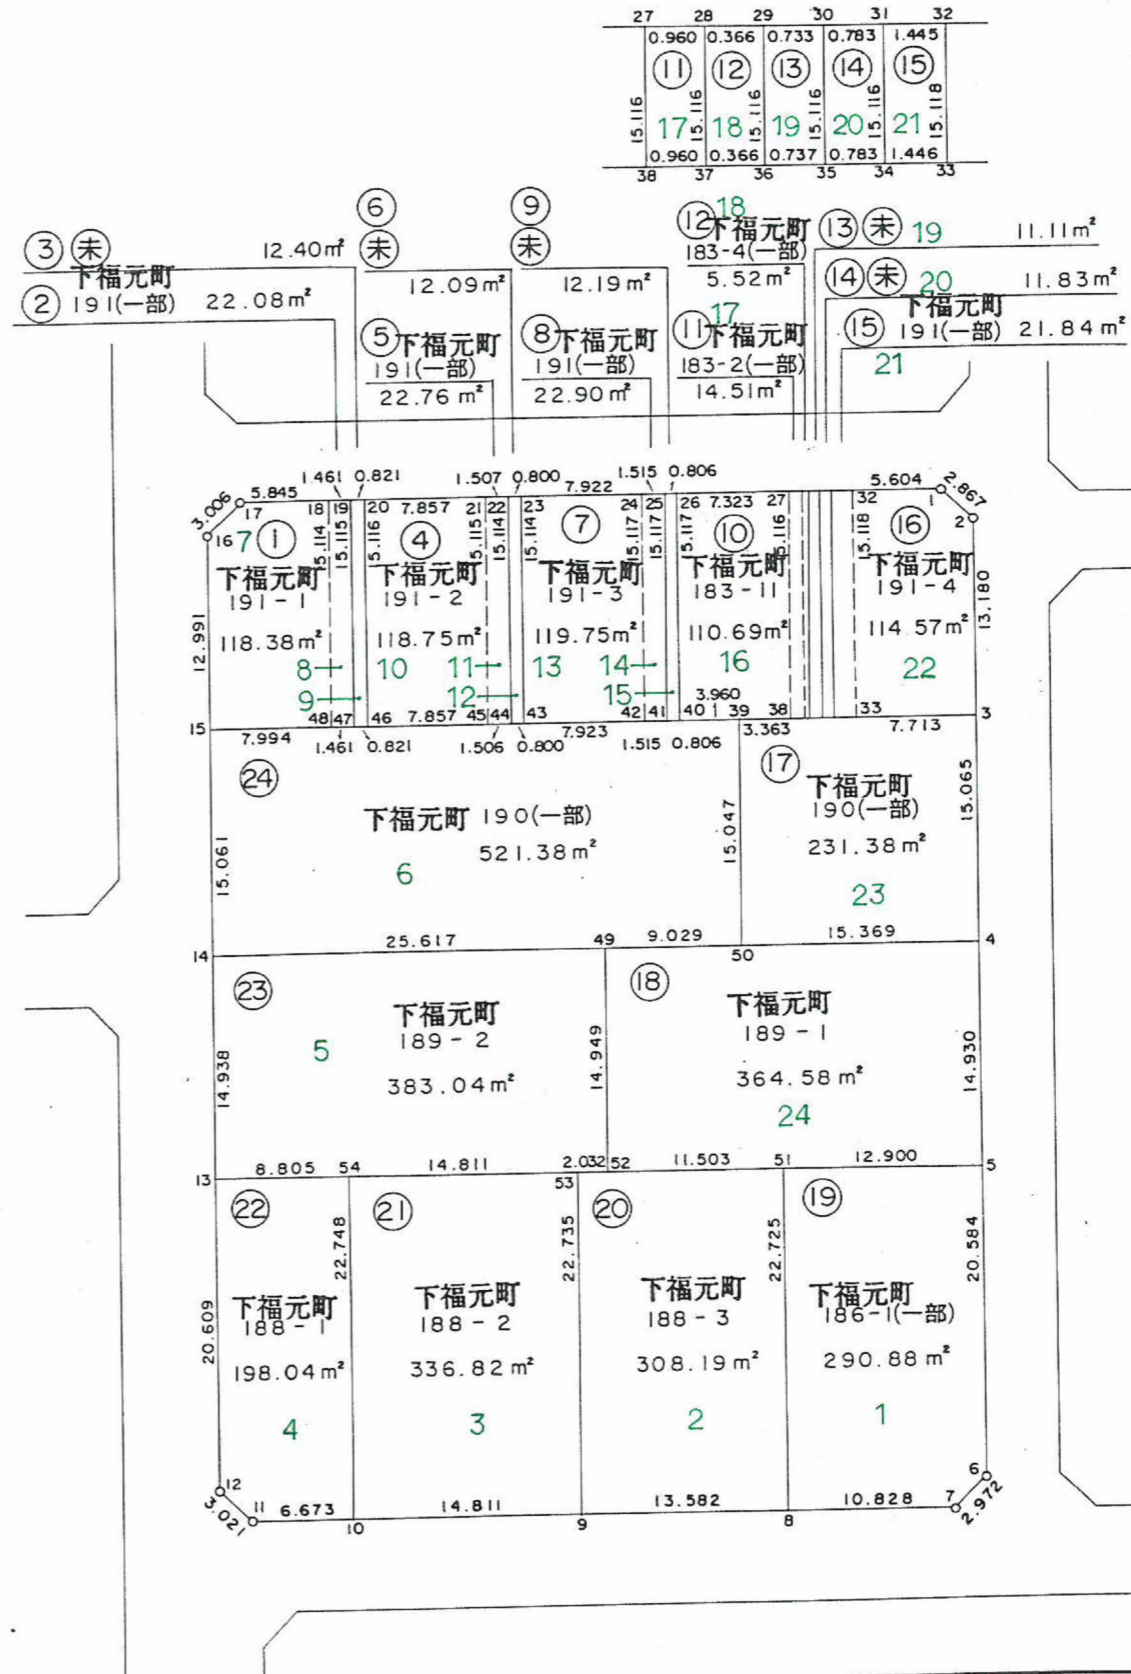

1 : 500

出来形確認原図

71BL 3,385.79㎡

この図面等は、土地区画整理事業に関する参考資料として提供しています。
 ○図面等は換地処分時のものであり、現在の状況とは異なる場合があります。
 ○図面等によって、境界等が確定されるものではありません。

町名	谷山中央5丁目
地番	③〇