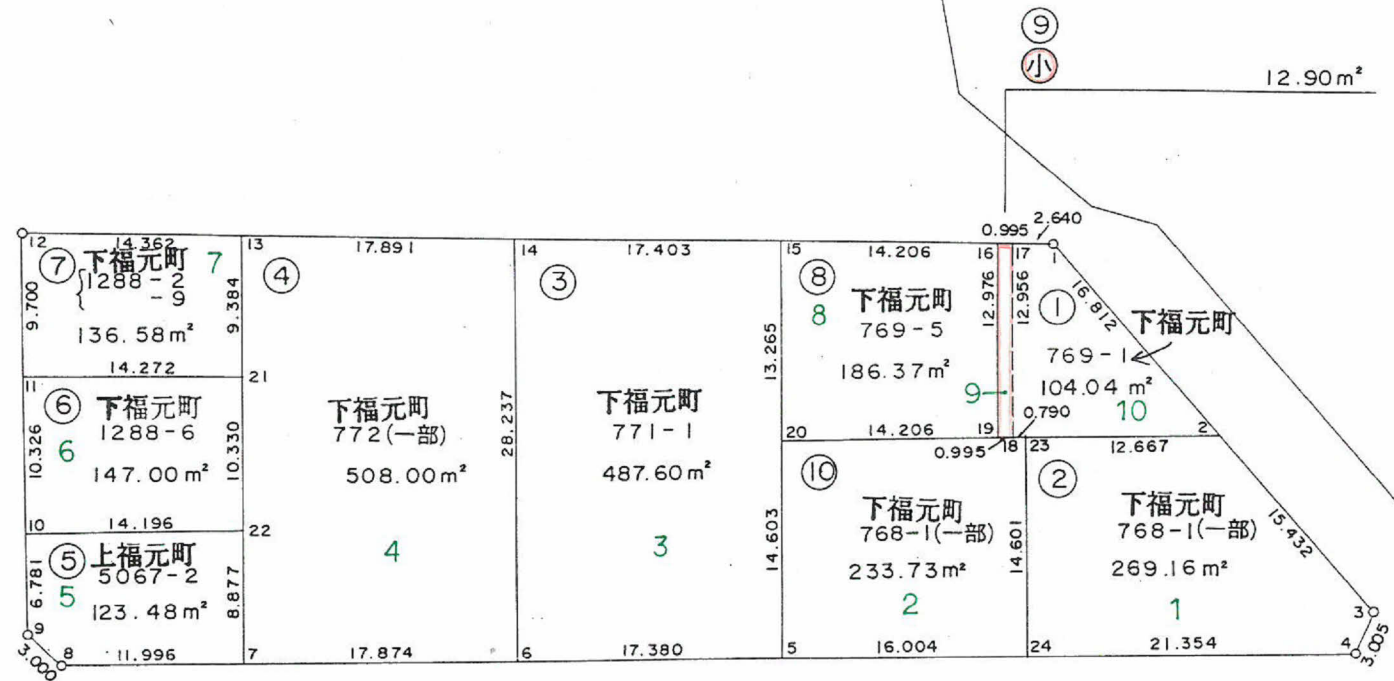

1:500

出来形確認原図

128BL 2,208.91 m²

町名	谷山中央6丁目
地番	⑧

この図面等は、土地区画整理事業に関する参考資料として提供しています。
 ○図面等は換地処分時のものであり、現在の状況とは異なる場合があります。
 ○図面等によって、境界等が確定されるものではありません。