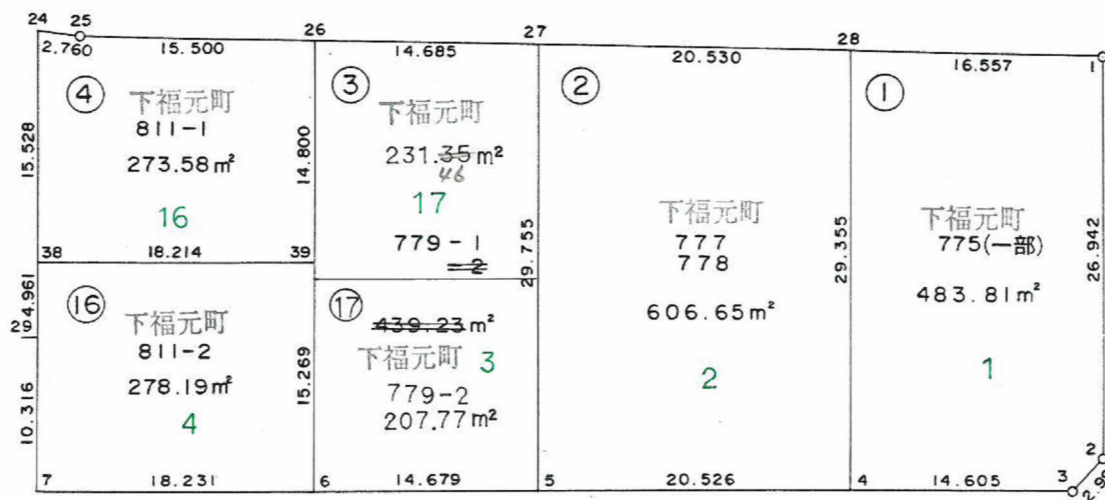

1 : 500

出来形確認原図

127(2-1)BL 5,075.35㎡

町名	谷山中央6丁目
地番	①7

この図面等は、土地区画整理事業に関する参考資料として提供しています。
 ○図面等は換地処分時のものであり、現在の状況とは異なる場合があります。
 ○図面等によって、境界等が確定されるものではありません。

この図面等は、土地区画整理事業に関する参考資料として提供しています。
 ○図面等は換地処分時のものであり、現在の状況とは異なる場合があります。
 ○図面等によって、境界等が確定されるものではありません。

町名	谷山中央6丁目
地番	①⑦