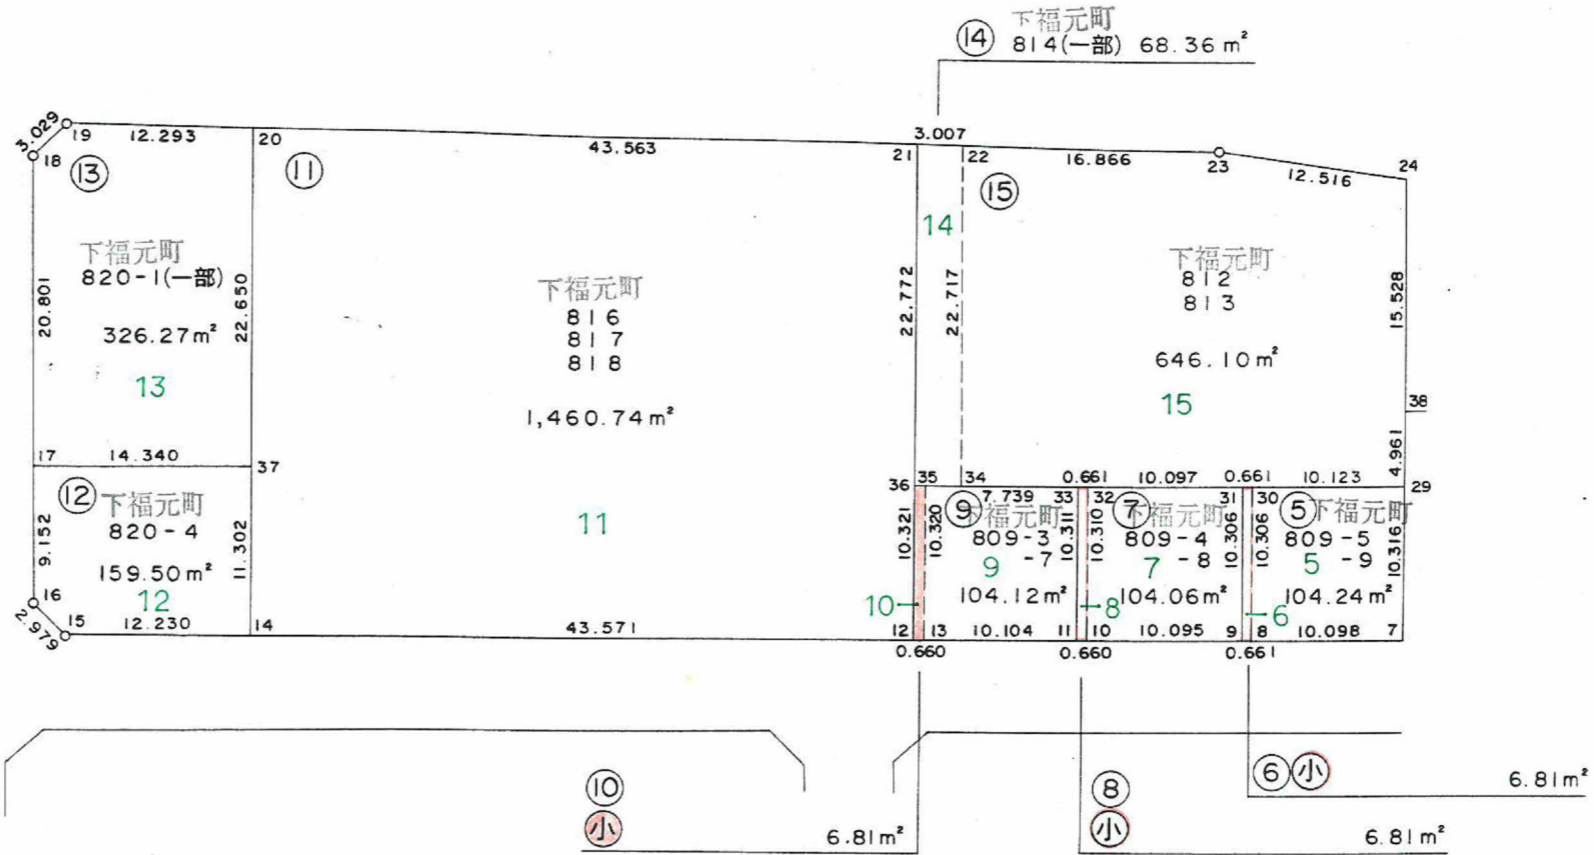

1 : 500

出来形確認原図

127(2-1)BL 5,075.35㎡

町名	谷山中央6丁目
地番	①7

この図面等は、土地区画整理事業に関する参考資料として提供しています。
 ○図面等は換地処分時のものであり、現在の状況とは異なる場合があります。
 ○図面等によって、境界等が確定されるものではありません。

この図面等は、土地区画整理事業に関する参考資料として提供しています。
 ○図面等は換地処分時のものであり、現在の状況とは異なる場合があります。
 ○図面等によって、境界等が確定されるものではありません。

町名	谷山中央6丁目
地番	①⑦