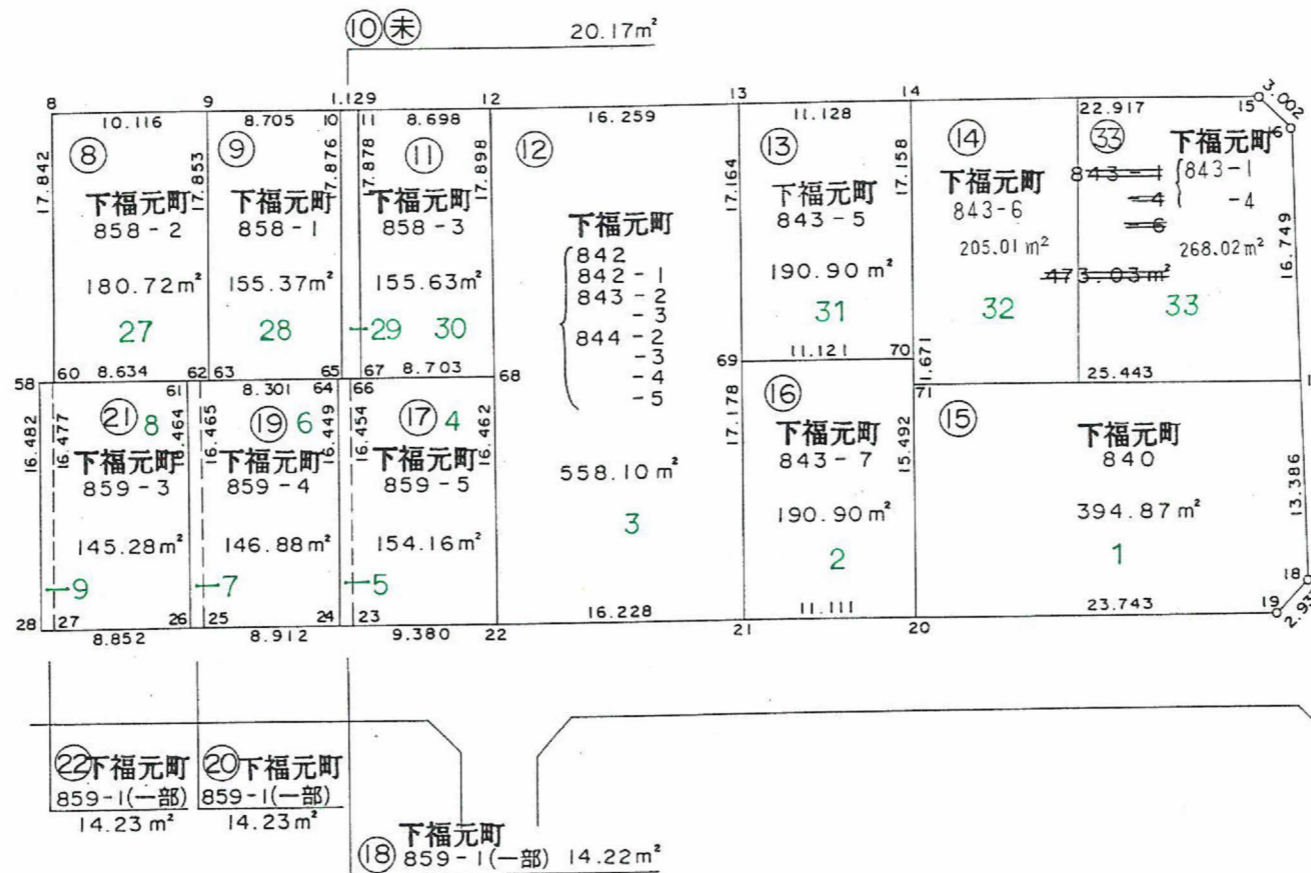

この図面等は、土地区画整理事業に関する参考資料として提供しています。
 ○図面等は換地処分時のものであり、現在の状況とは異なる場合があります。
 ○図面等によって、境界等が確定されるものではありません。

町名	谷山中央6丁目
地番	②②

この図面等は、土地区画整理事業に関する参考資料として提供しています。
 ○図面等は換地処分時のものであり、現在の状況とは異なる場合があります。
 ○図面等によって、境界等が確定されるものではありません。

町名	谷山中央6丁目
地番	22