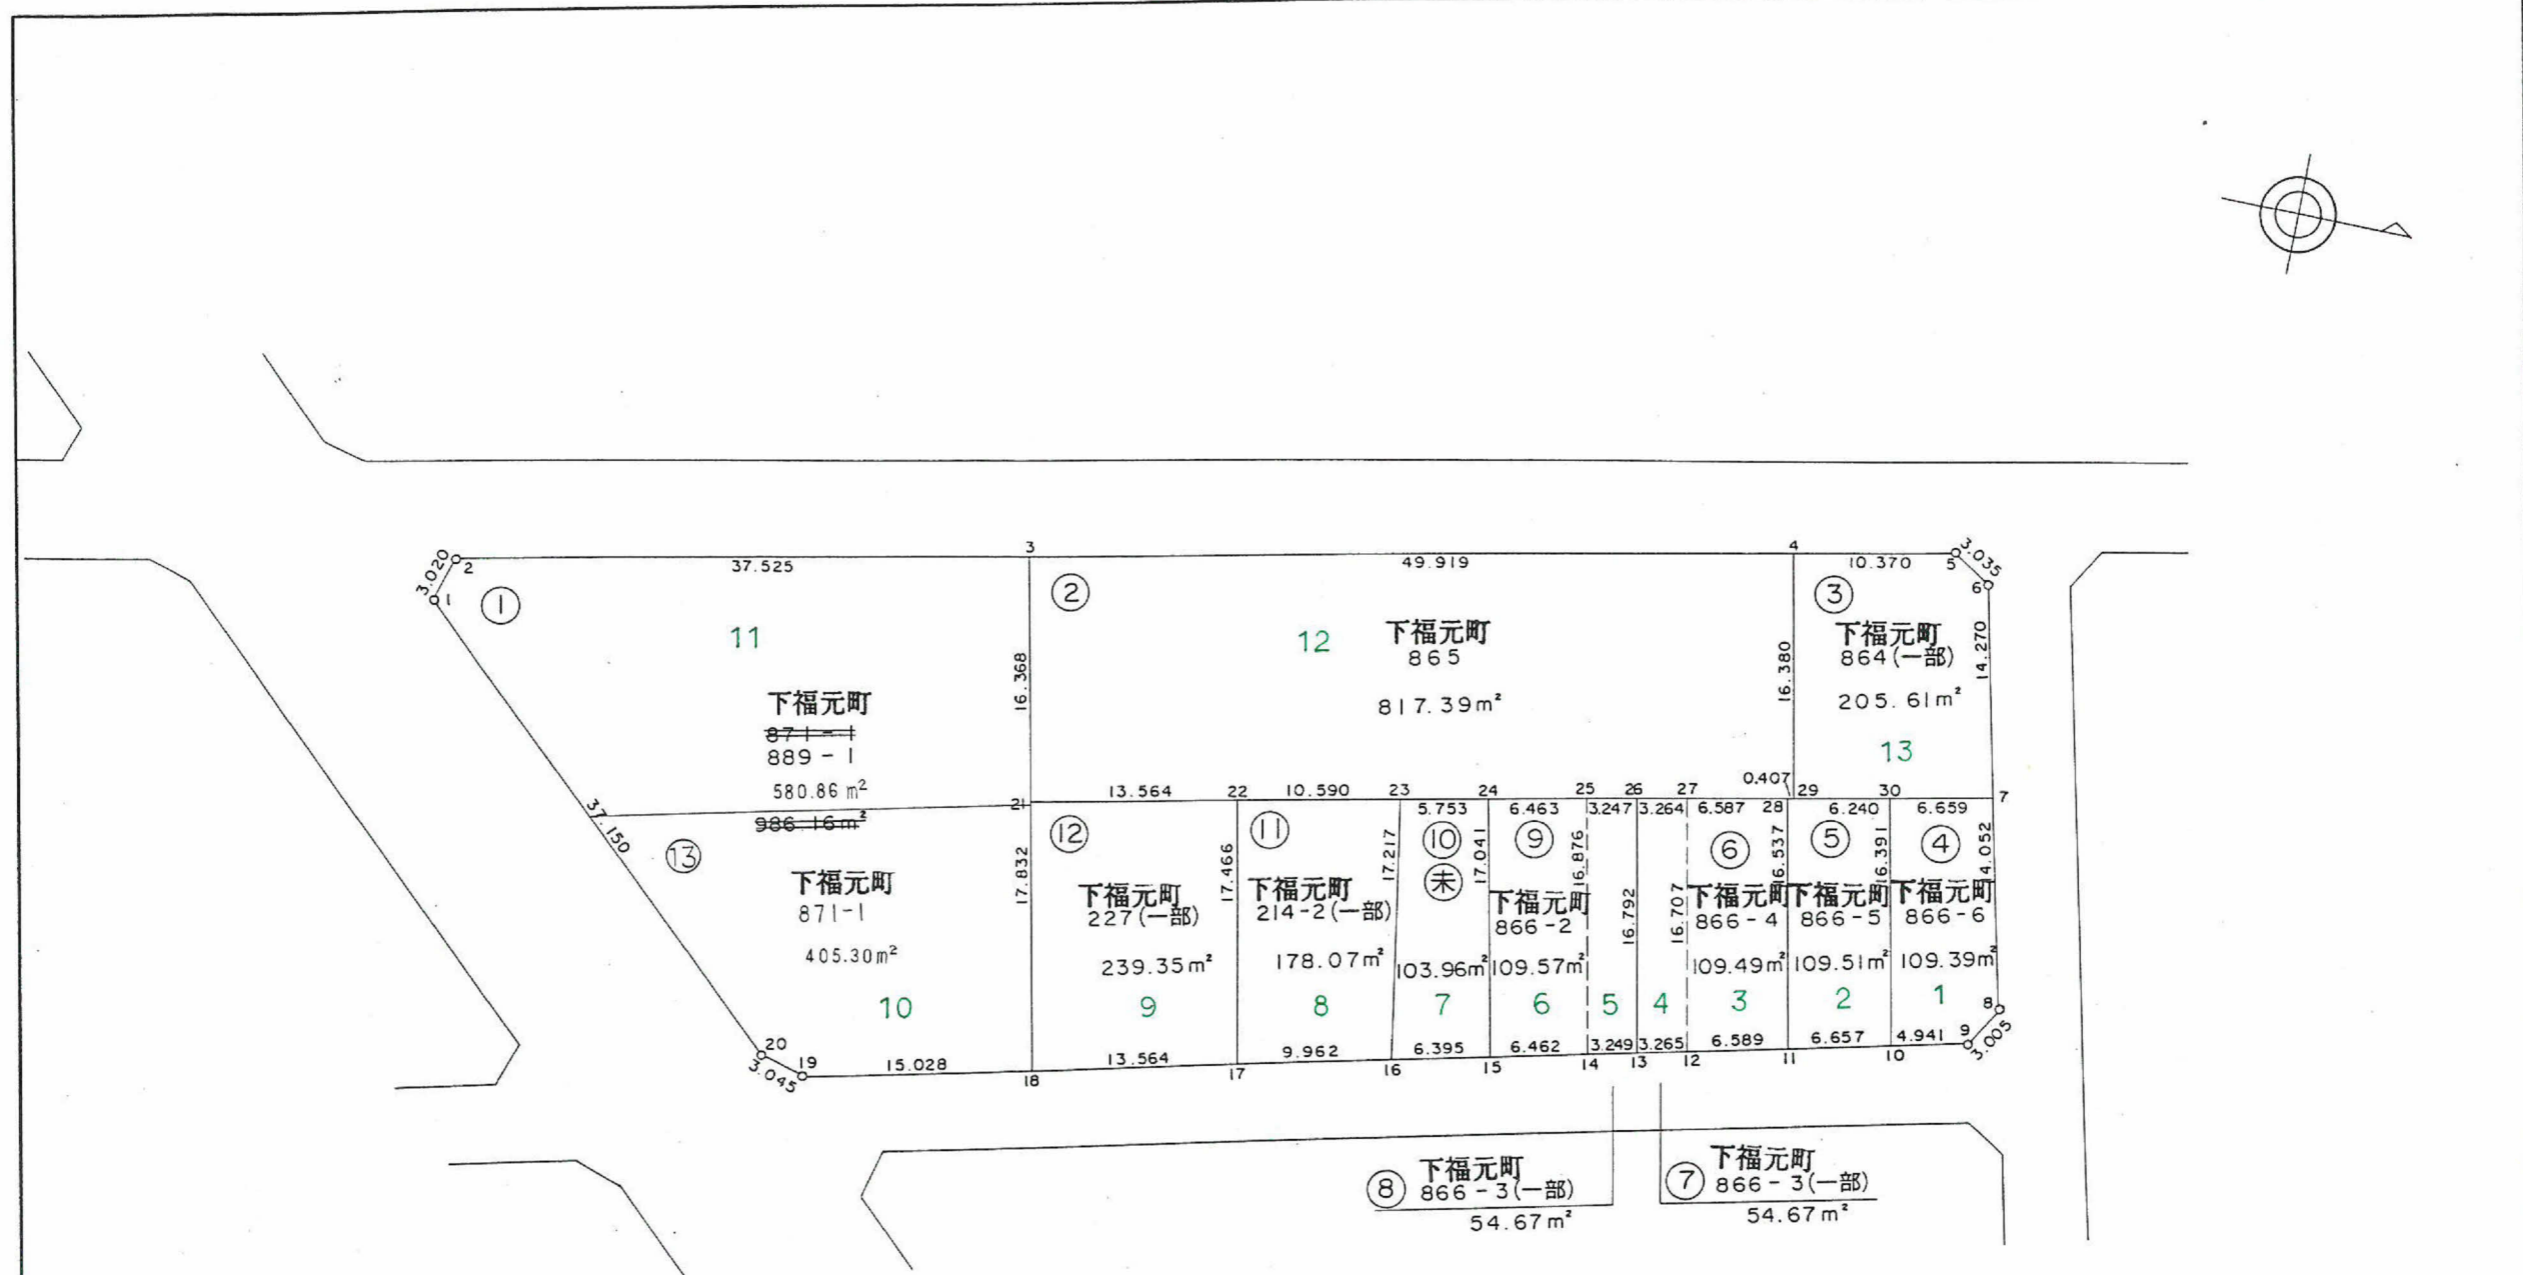

1 : 500

出来形確認原図

93BL 3,077.88 m²

この図面等は、土地区画整理事業に関する参考資料として提供しています。
 ○図面等は換地処分時のものであり、現在の状況とは異なる場合があります。
 ○図面等によって、境界等が確定されるものではありません。

町名	谷山中央6丁目
地番	23