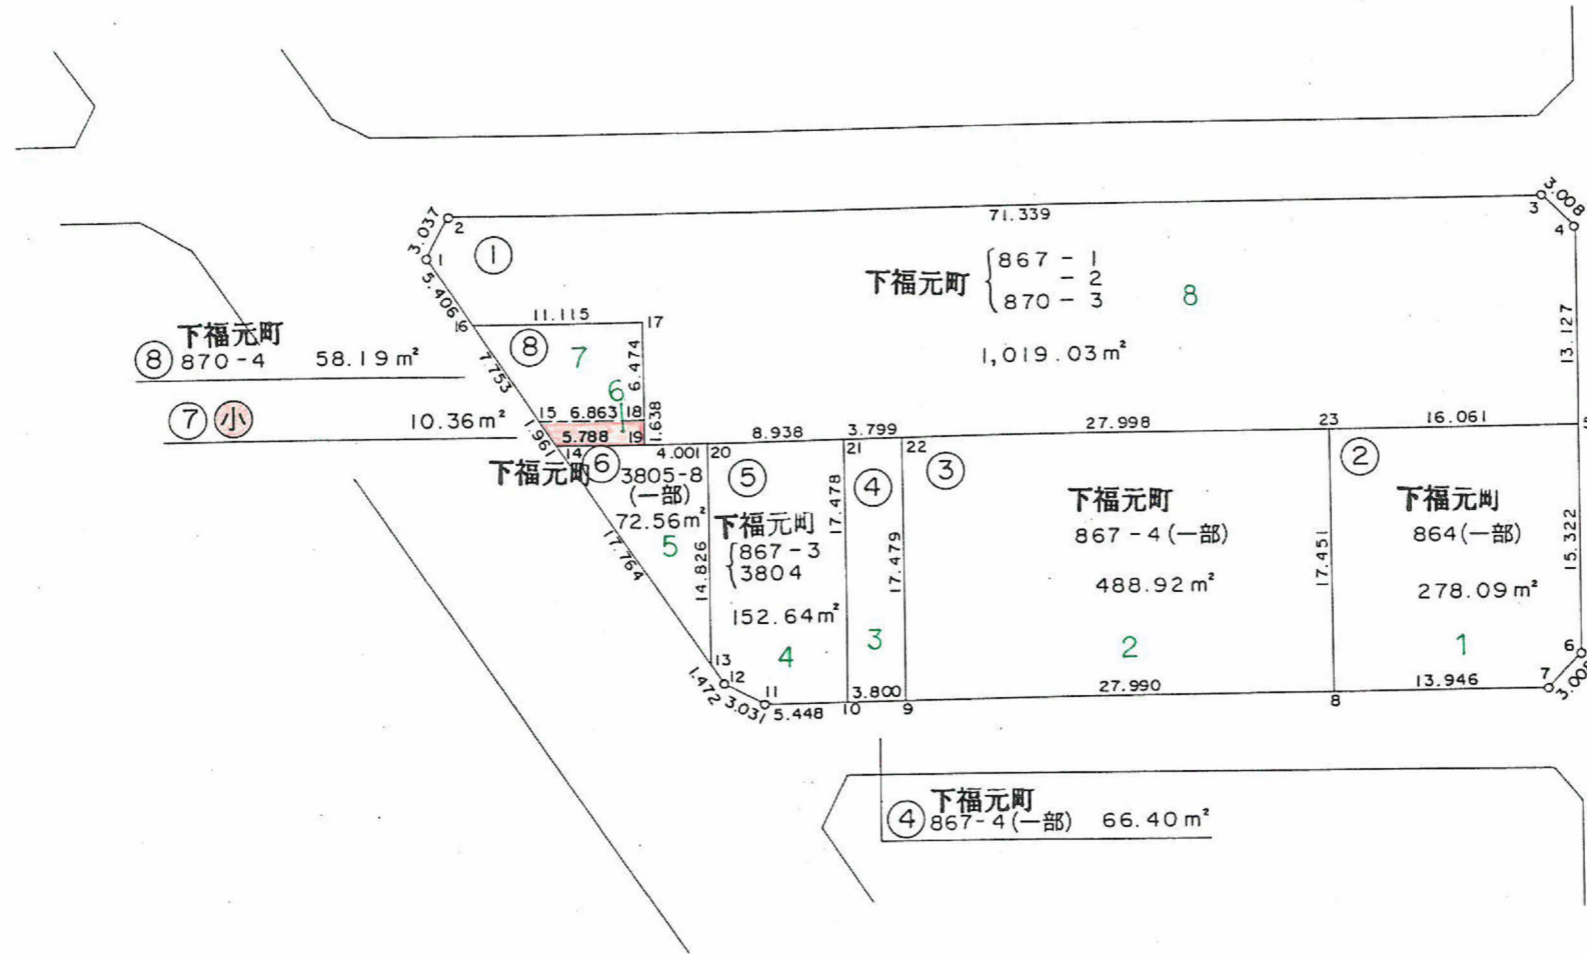

1:500

# 出来形確認原図

98BL 2,146.22㎡

町名	谷山中央6丁目
地番	②④

この図面等は、土地区画整理事業に関する参考資料として提供しています。  
 ○図面等は換地処分時のものであり、現在の状況とは異なる場合があります。  
 ○図面等によって、境界等が確定されるものではありません。