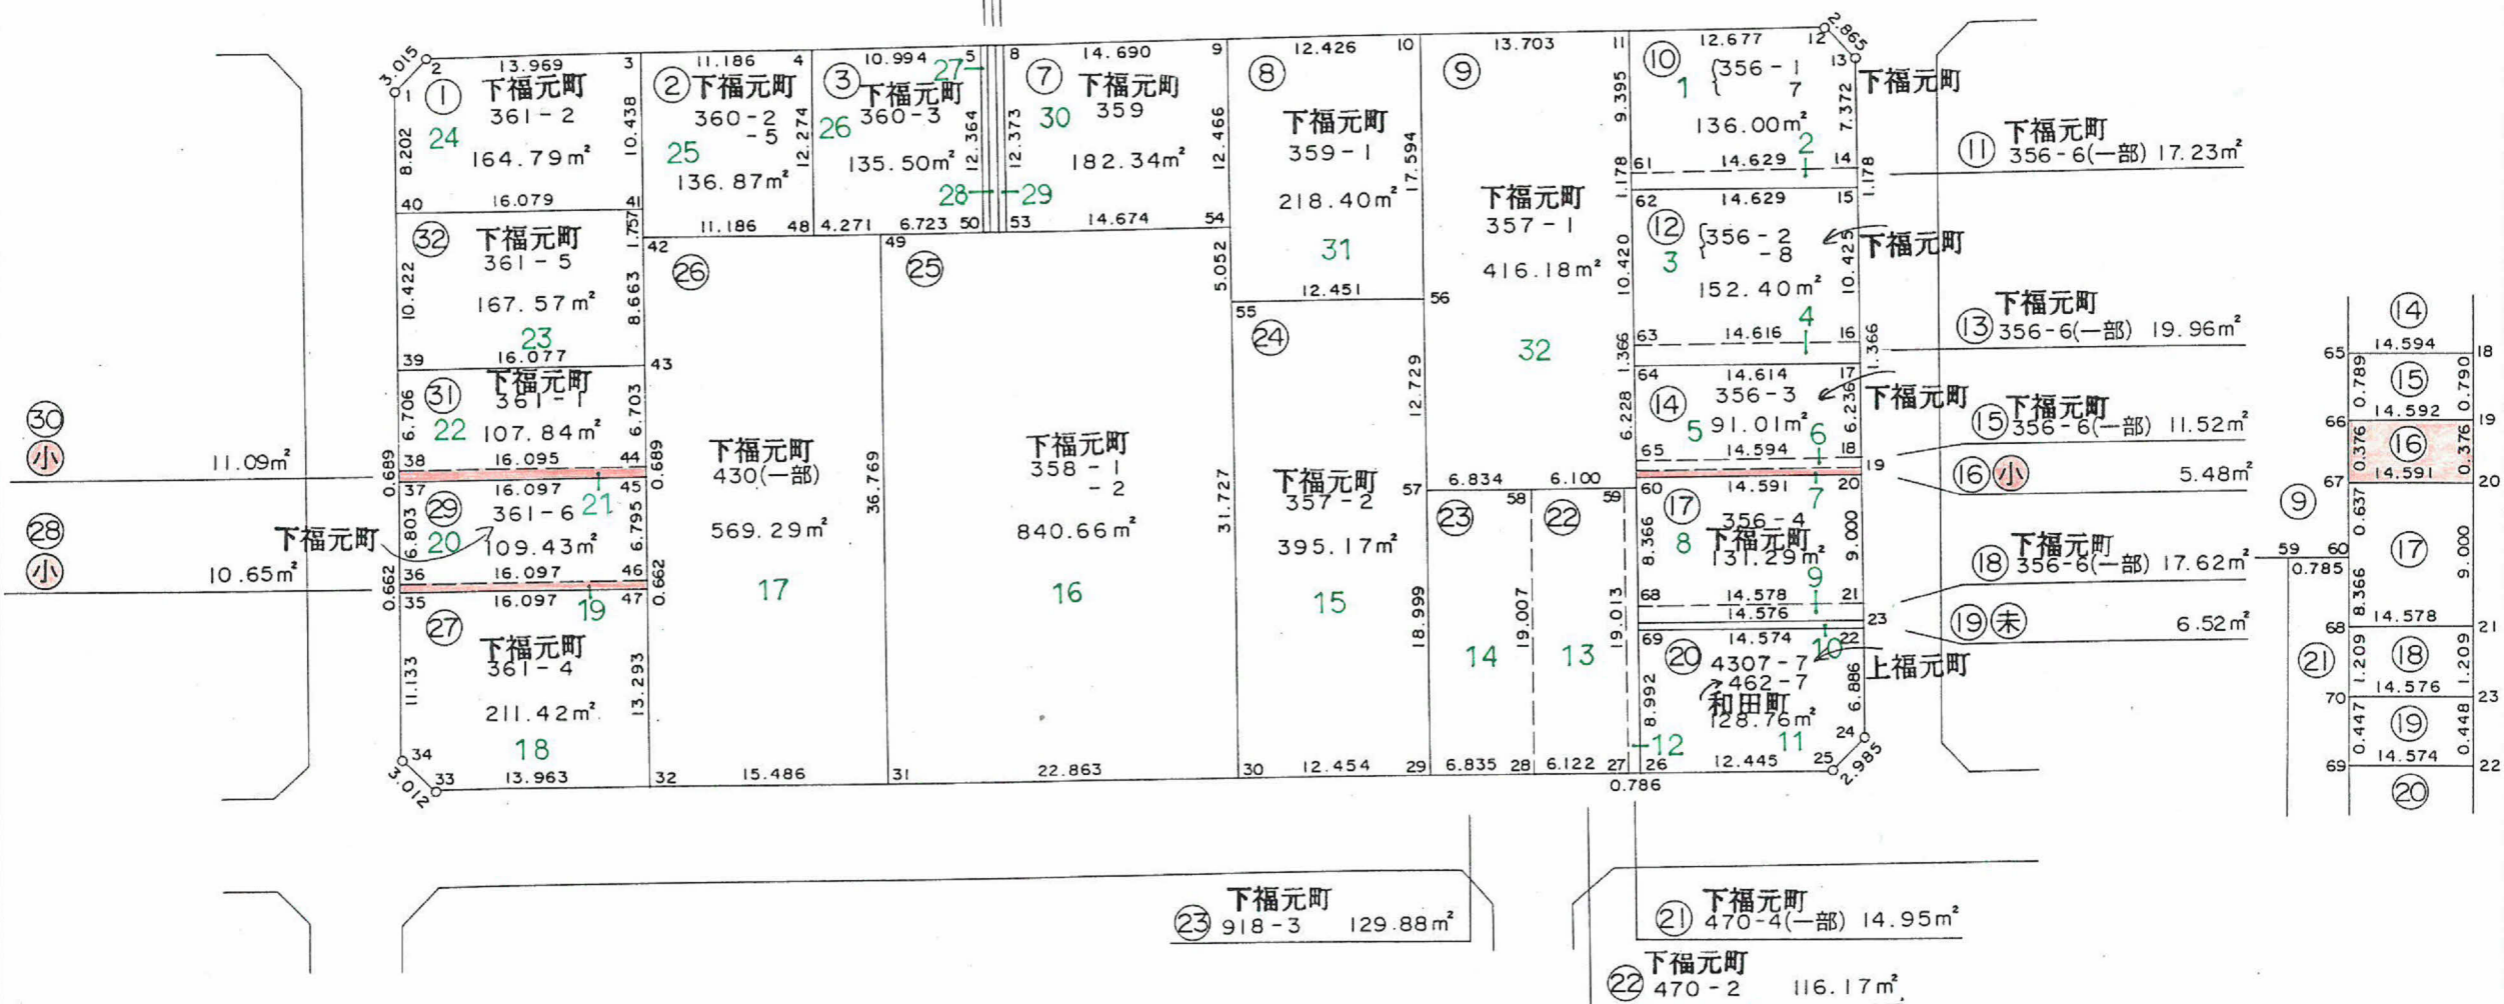

町名	谷山中央6丁目
地番	②⑨

- ⑤ 下福元町 360-7 6.02 m<sup>2</sup>
- ④ 下福元町 360-6 6.02 m<sup>2</sup>
- ⑥ 下福元町 360-8 6.02 m<sup>2</sup>

この図面等は、土地区画整理事業に関する参考資料として提供しています。  
 ○図面等は換地処分時のものであり、現在の状況とは異なる場合があります。  
 ○図面等によって、境界等が確定されるものではありません。