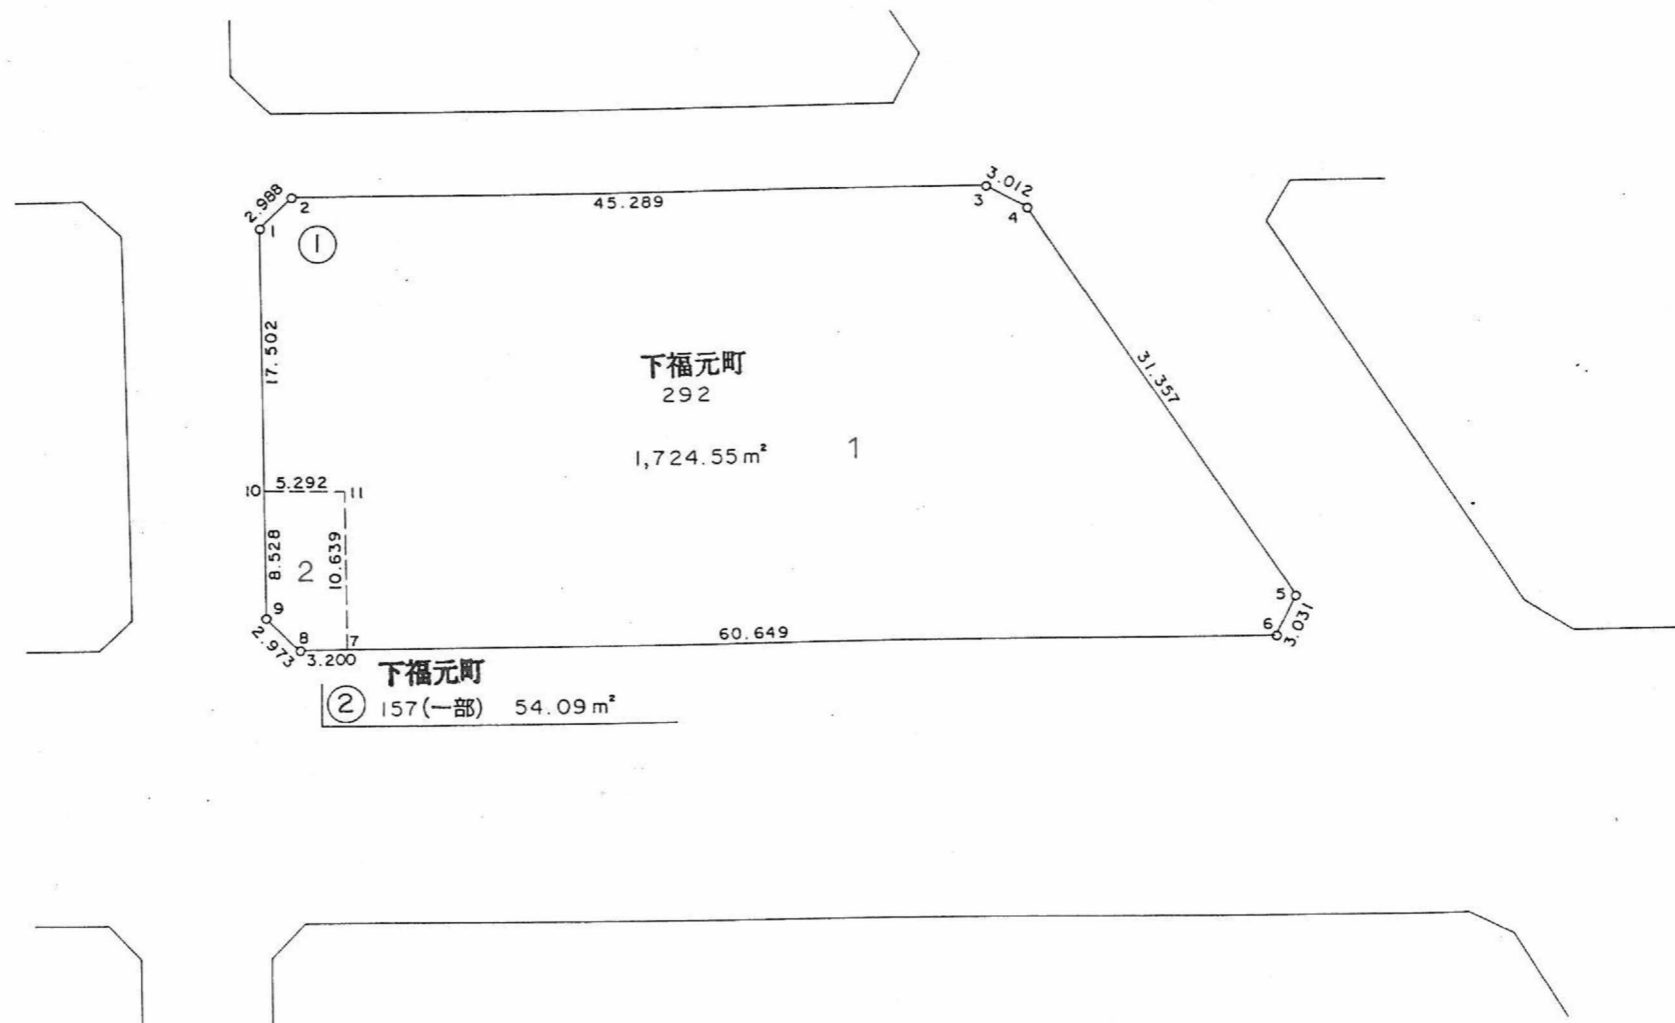

1:500

出来形確認原図

115 BL 1,778.64 m²

町名	谷山中央6丁目
地番	③③

この図面等は、土地区画整理事業に関する参考資料として提供しています。
○図面等は換地処分時のものであり、現在の状況とは異なる場合があります。
○図面等によって、境界等が確定されるものではありません。