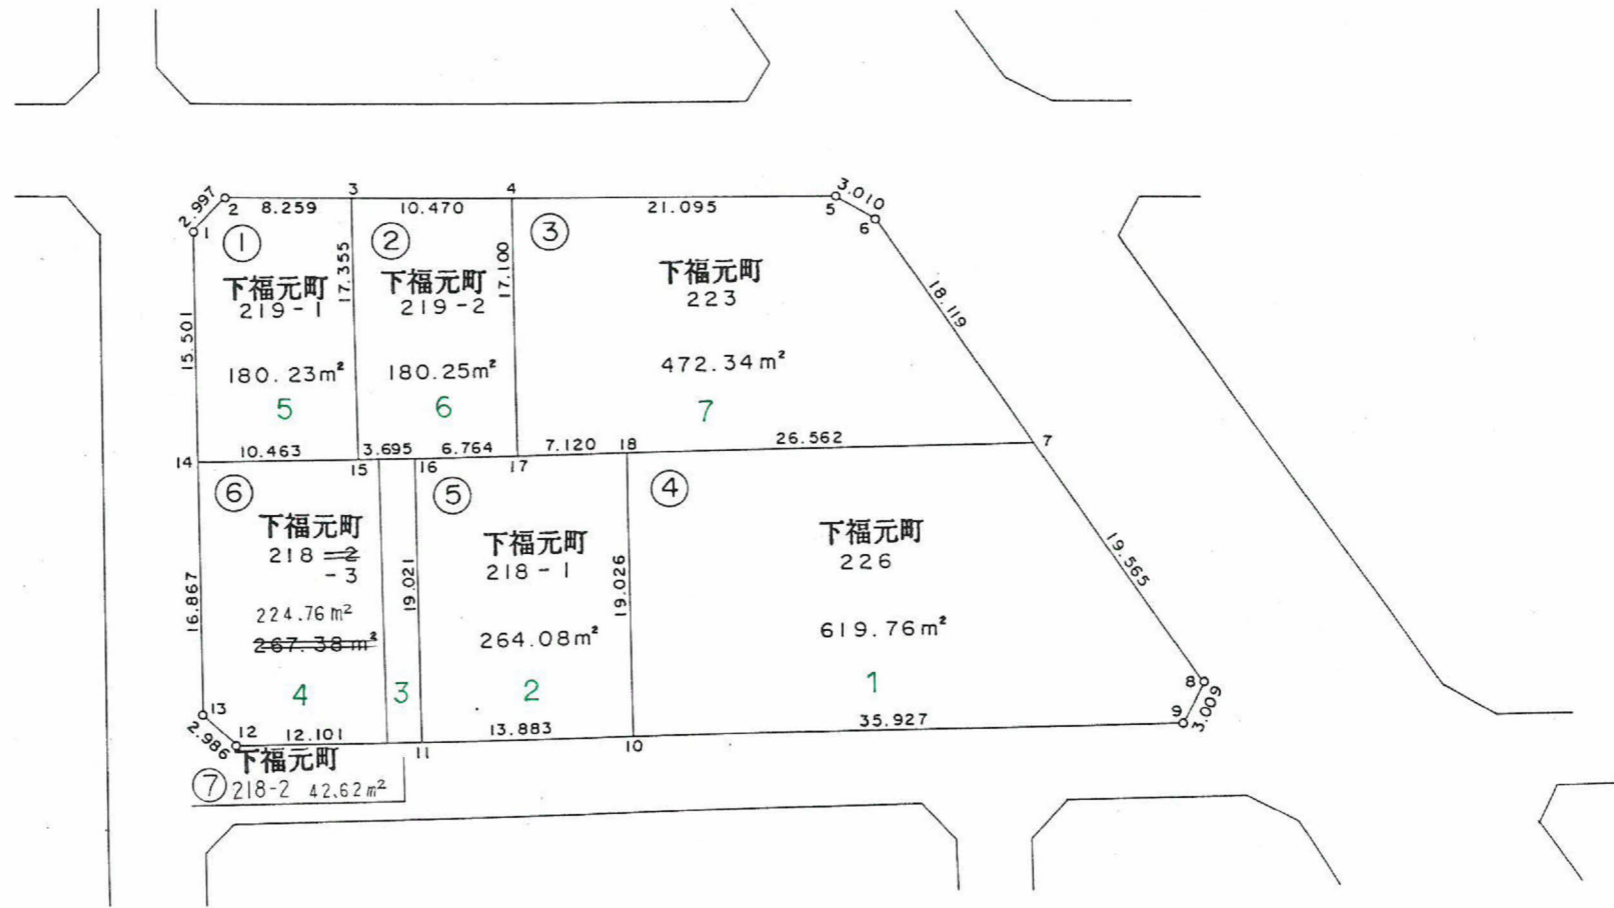

1:500

出来形確認原図

94 B L 1,984.07m²

この図面等は、土地区画整理事業に関する参考資料として提供しています。
 ○図面等は換地処分時のものであり、現在の状況とは異なる場合があります。
 ○図面等によって、境界等が確定されるものではありません。

町名	谷山中央6丁目
地番	⑤1