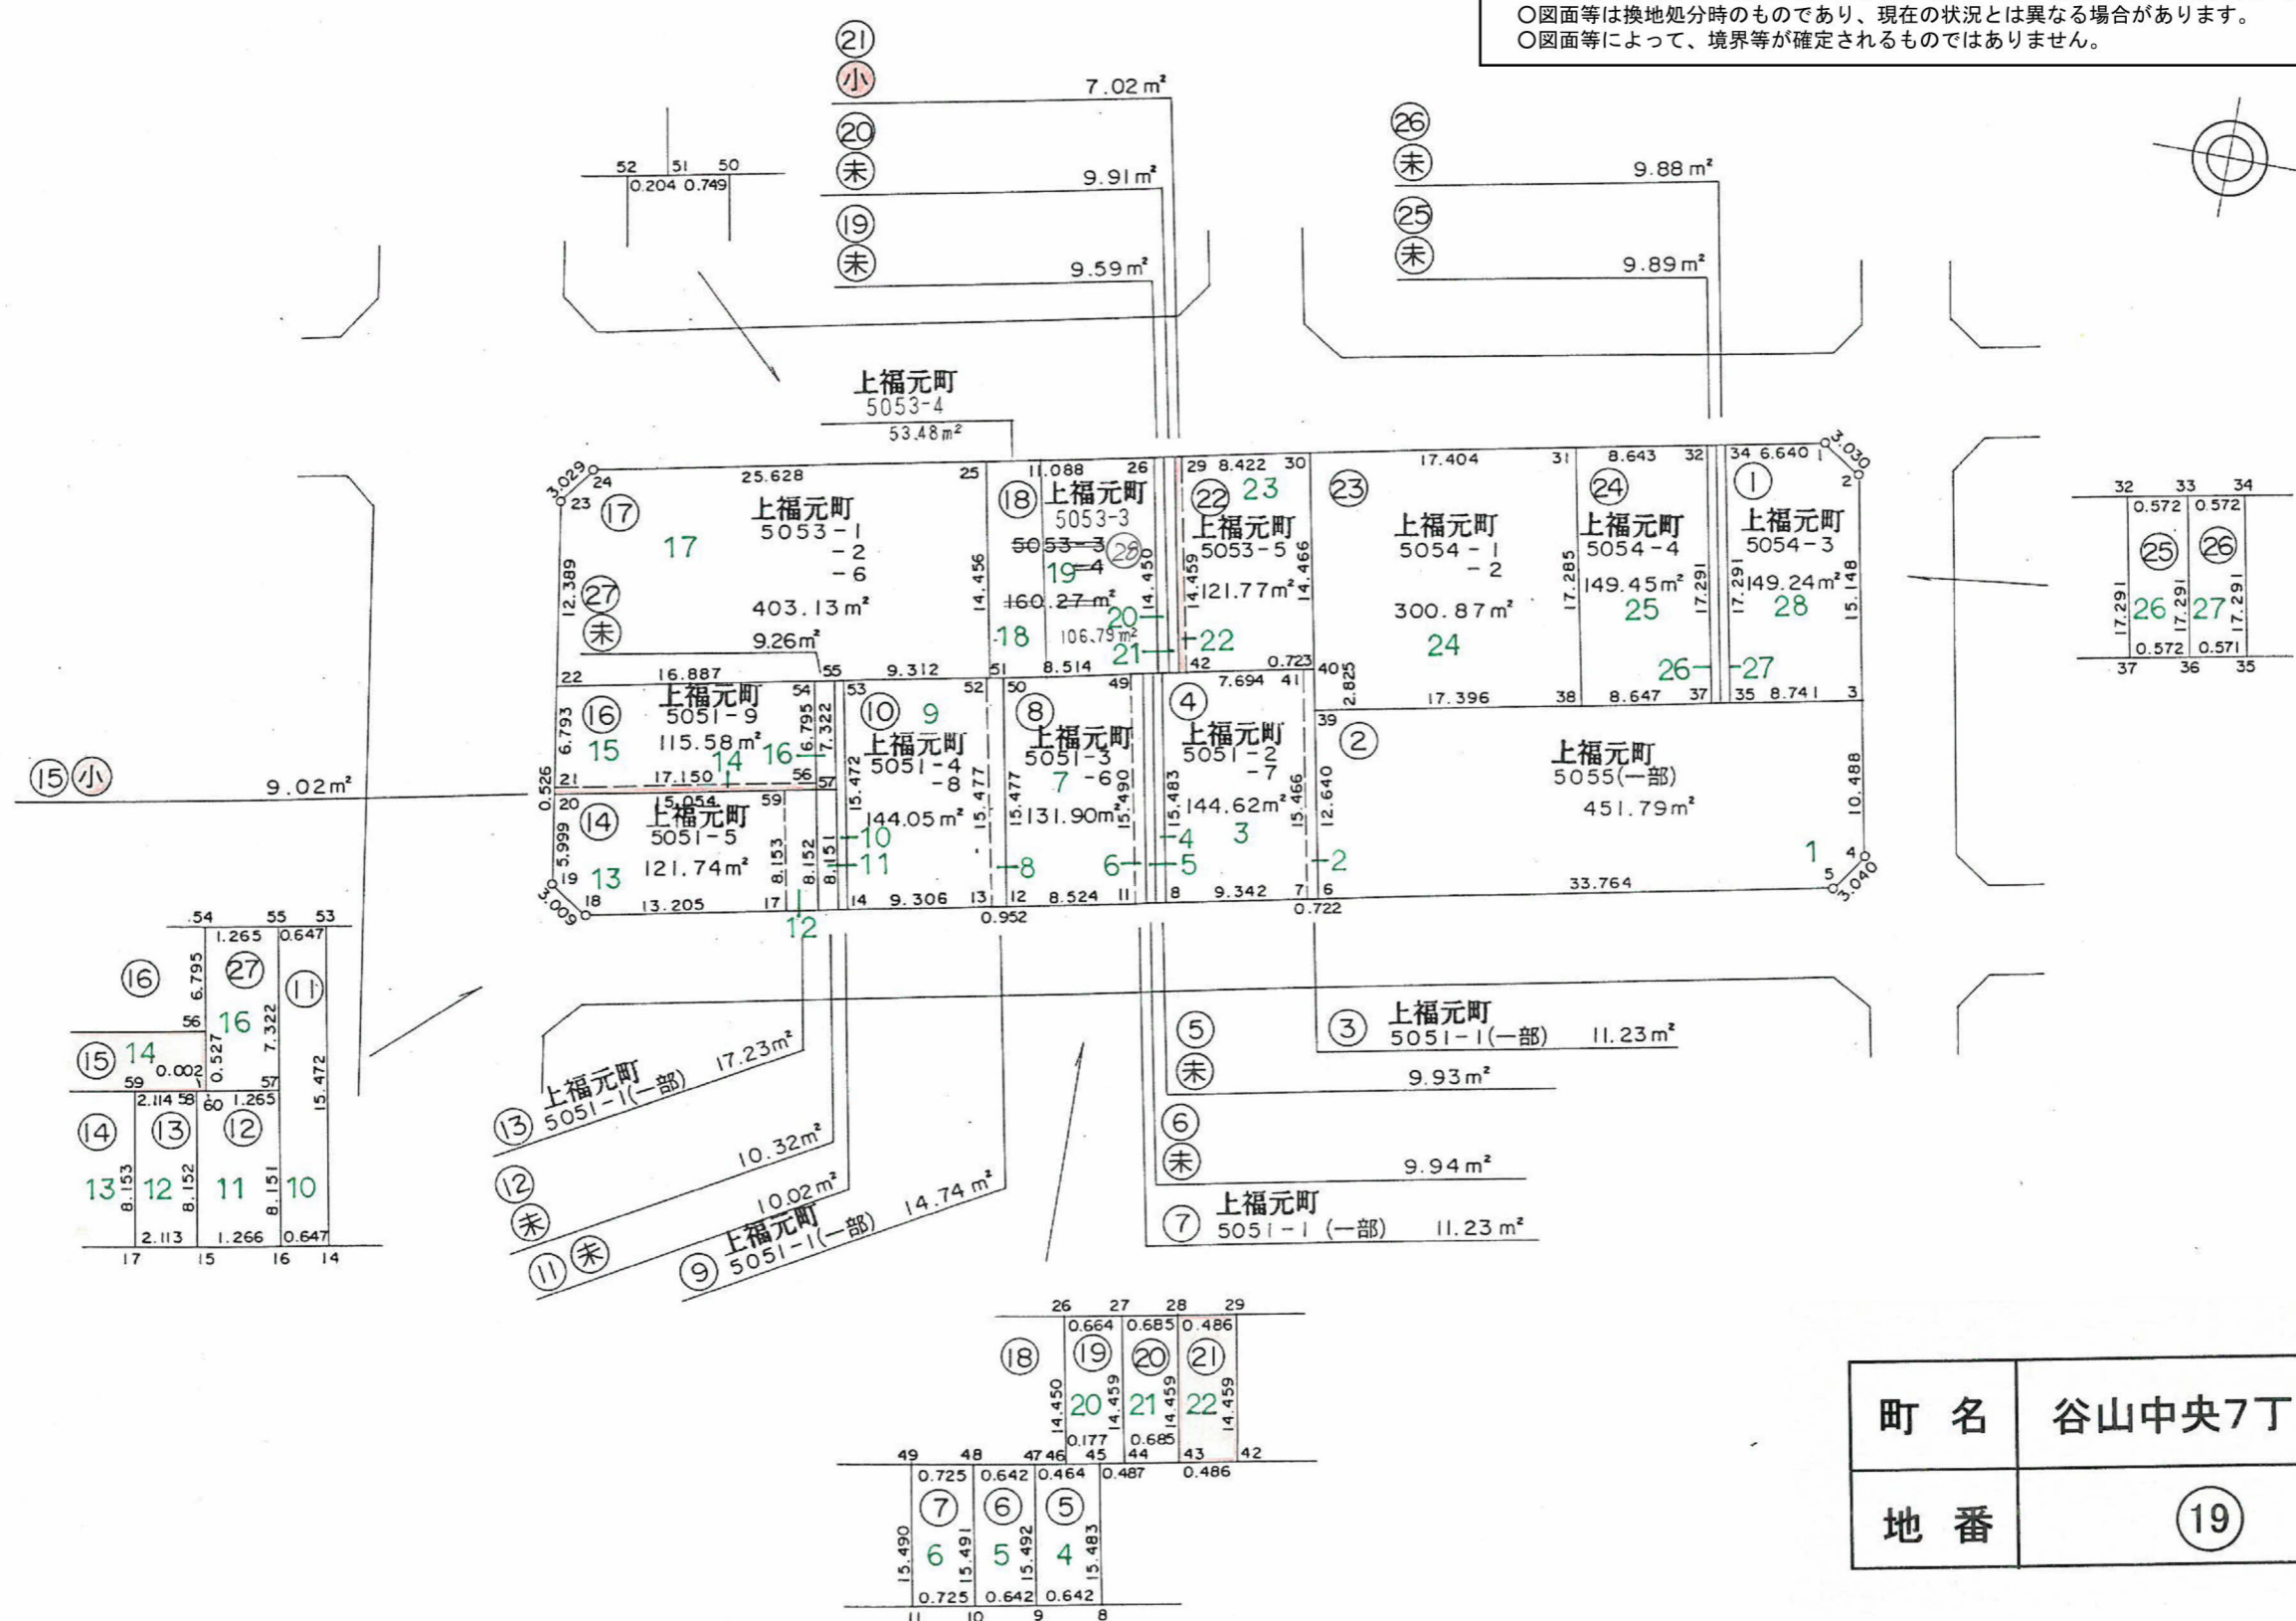

1:500

出来形確認原図

24BL 2,553.71m²

この図面等は、土地区画整理事業に関する参考資料として提供しています。
 ○図面等は換地処分時のものであり、現在の状況とは異なる場合があります。
 ○図面等によって、境界等が確定されるものではありません。

町名	谷山中央7丁目
地番	19