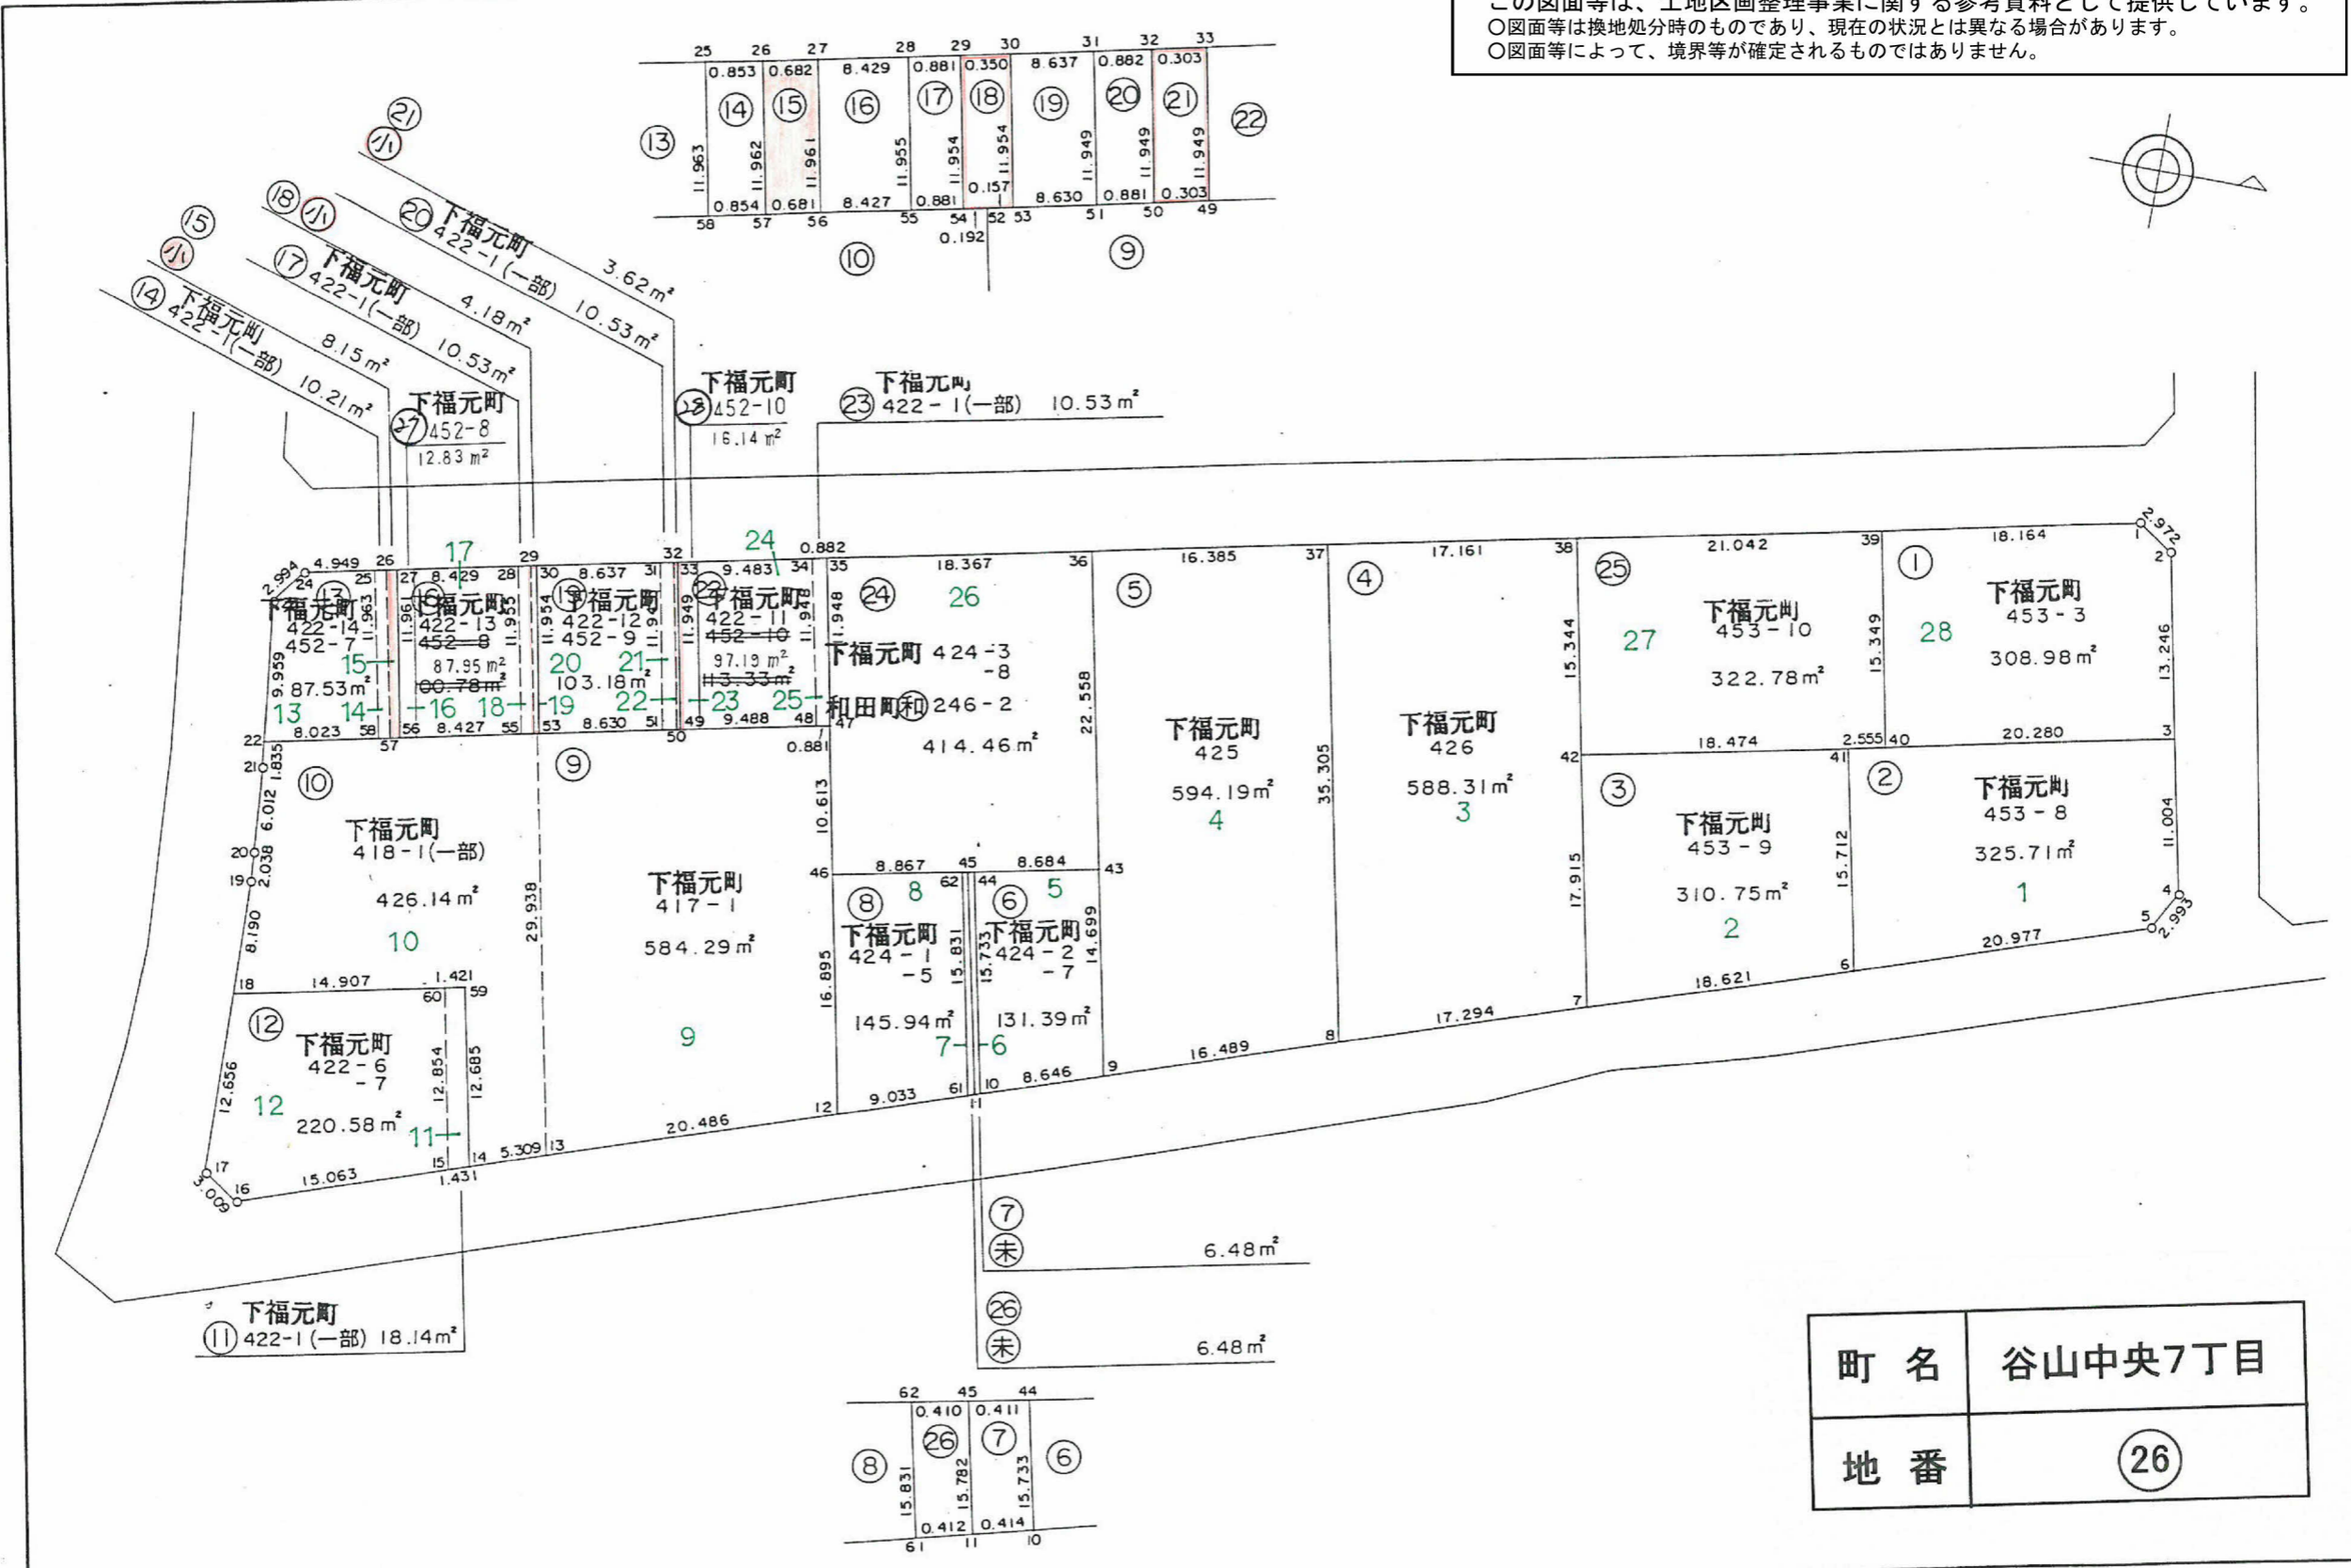

1:500

出来形確認原図

37BL 4,867.29㎡

この図面等は、土地区画整理事業に関する参考資料として提供しています。
 ○図面等は換地処分時のものであり、現在の状況とは異なる場合があります。
 ○図面等によって、境界等が確定されるものではありません。

町名	谷山中央7丁目
地番	26