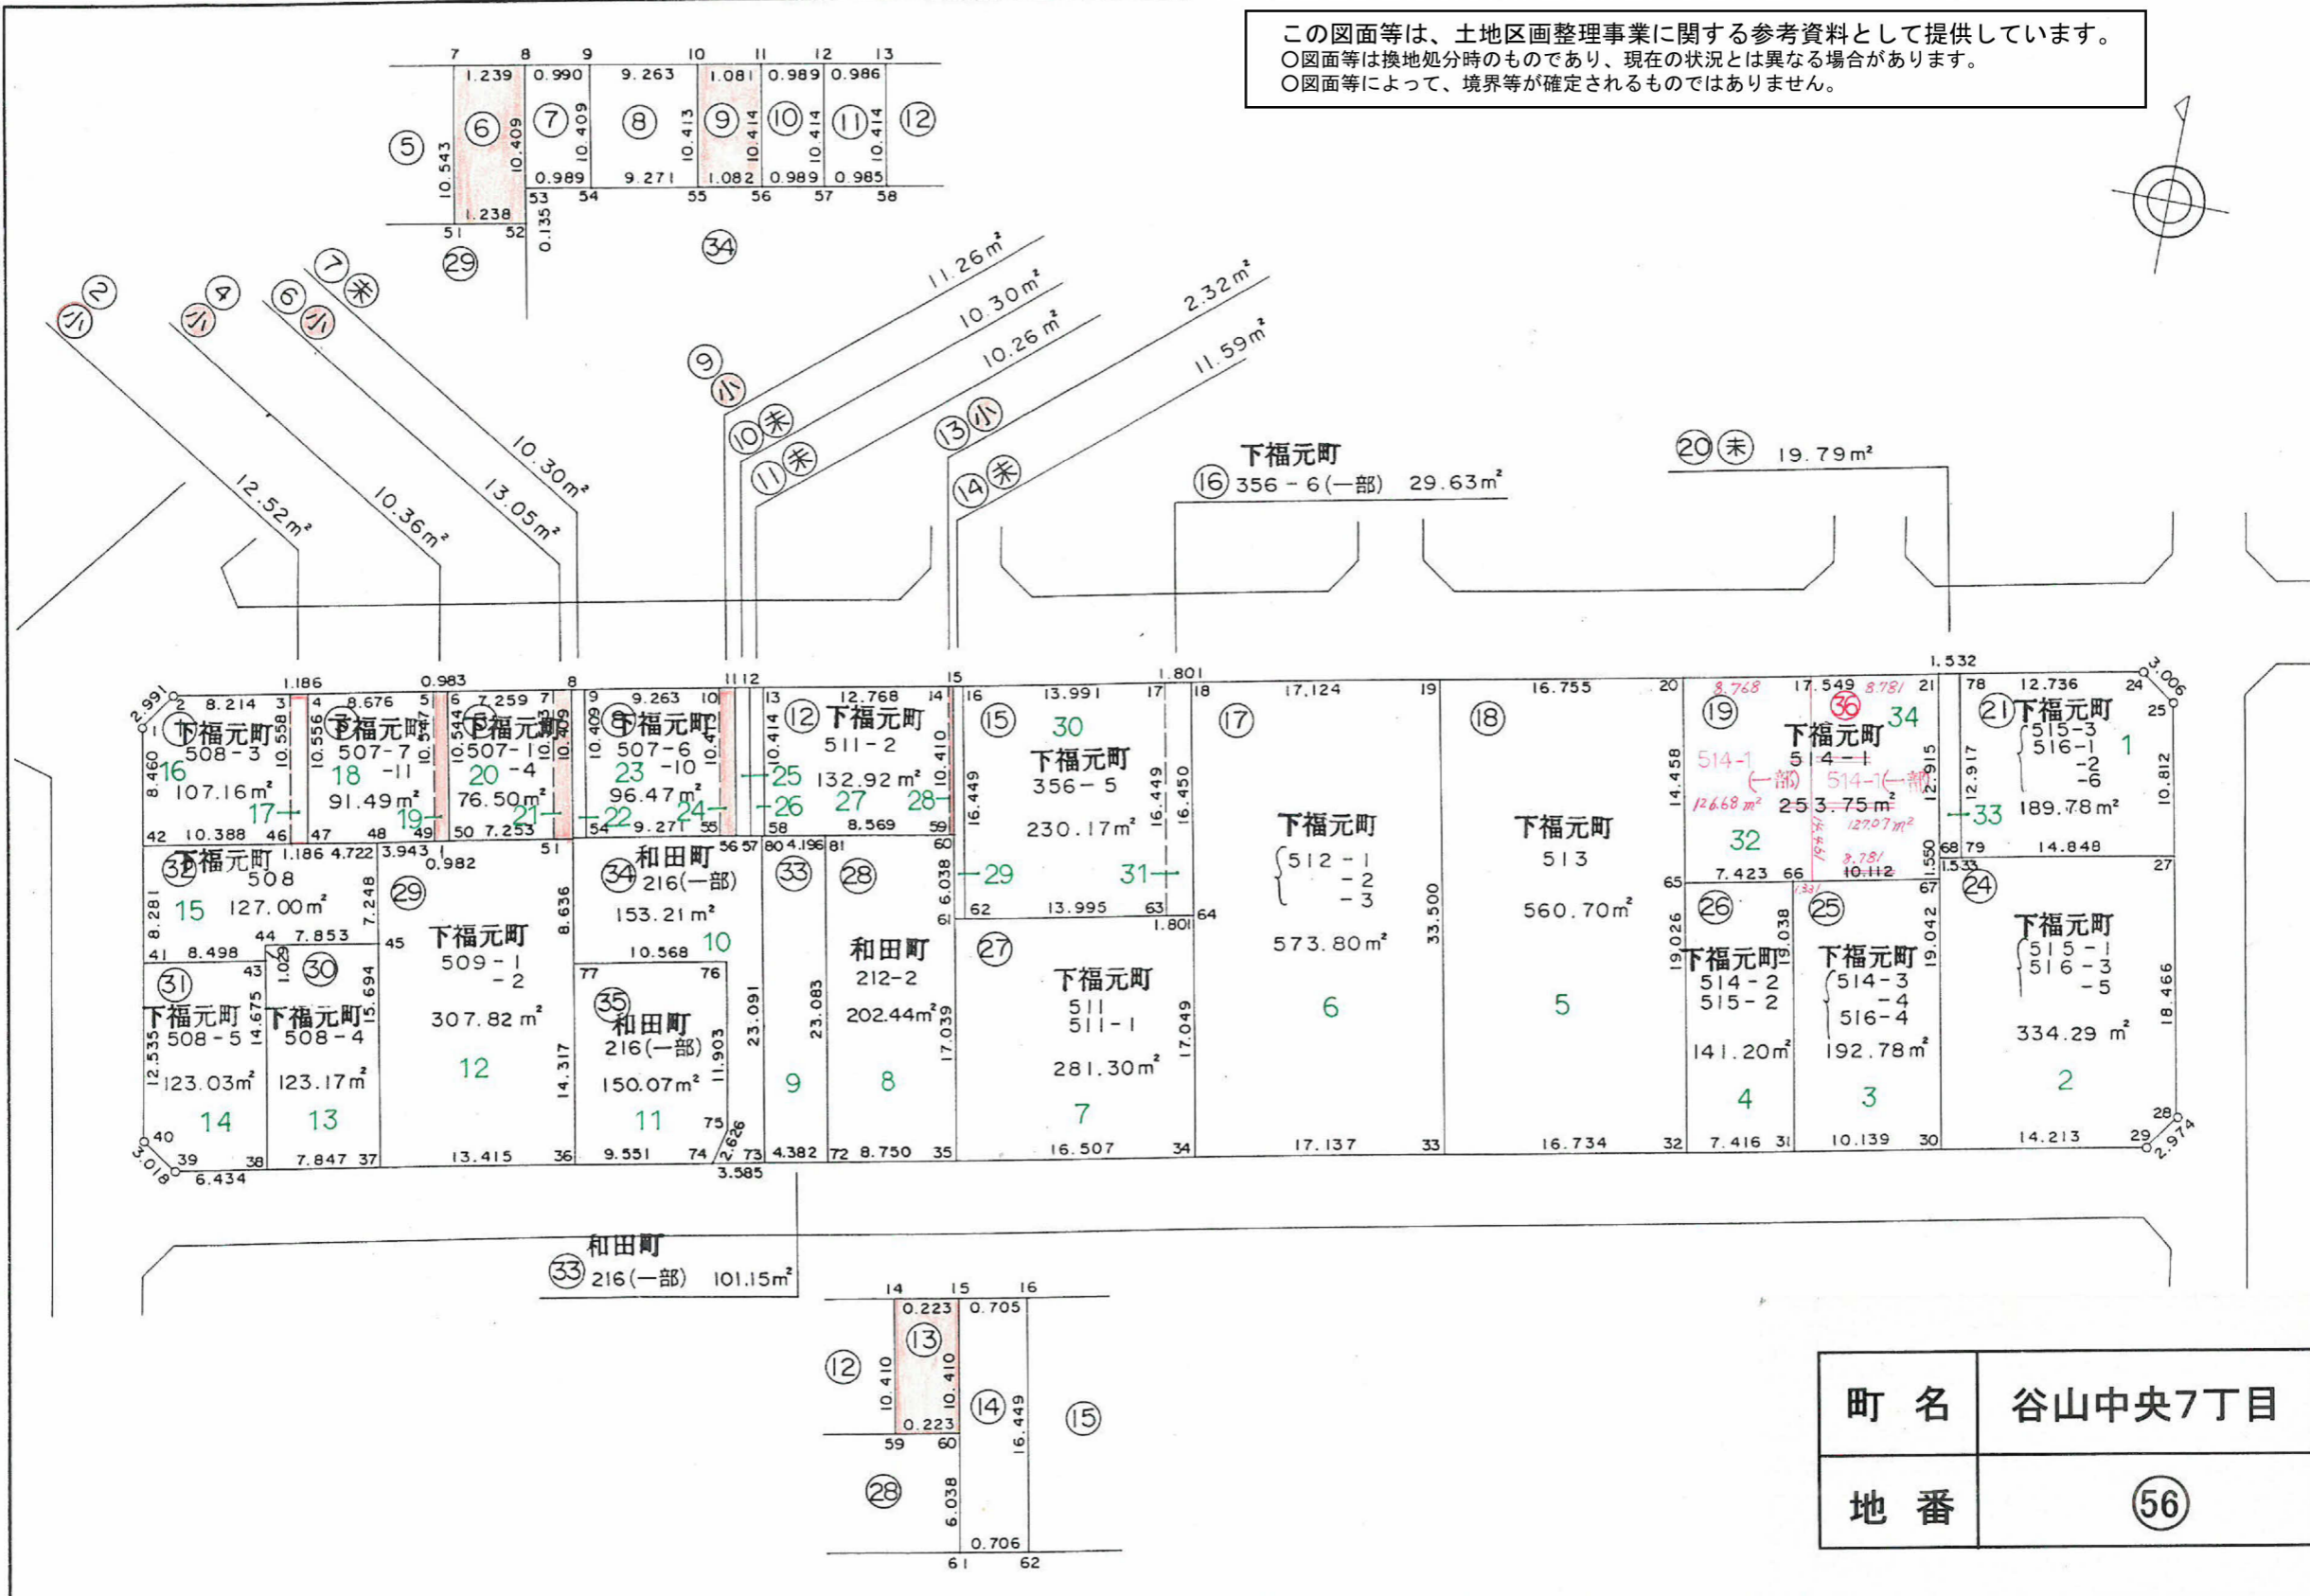

1:500

出来形確認原図

150BL 4,691.71 m²

この図面等は、土地区画整理事業に関する参考資料として提供しています。
 ○図面等は換地処分時のものであり、現在の状況とは異なる場合があります。
 ○図面等によって、境界等が確定されるものではありません。

町名	谷山中央7丁目
地番	56