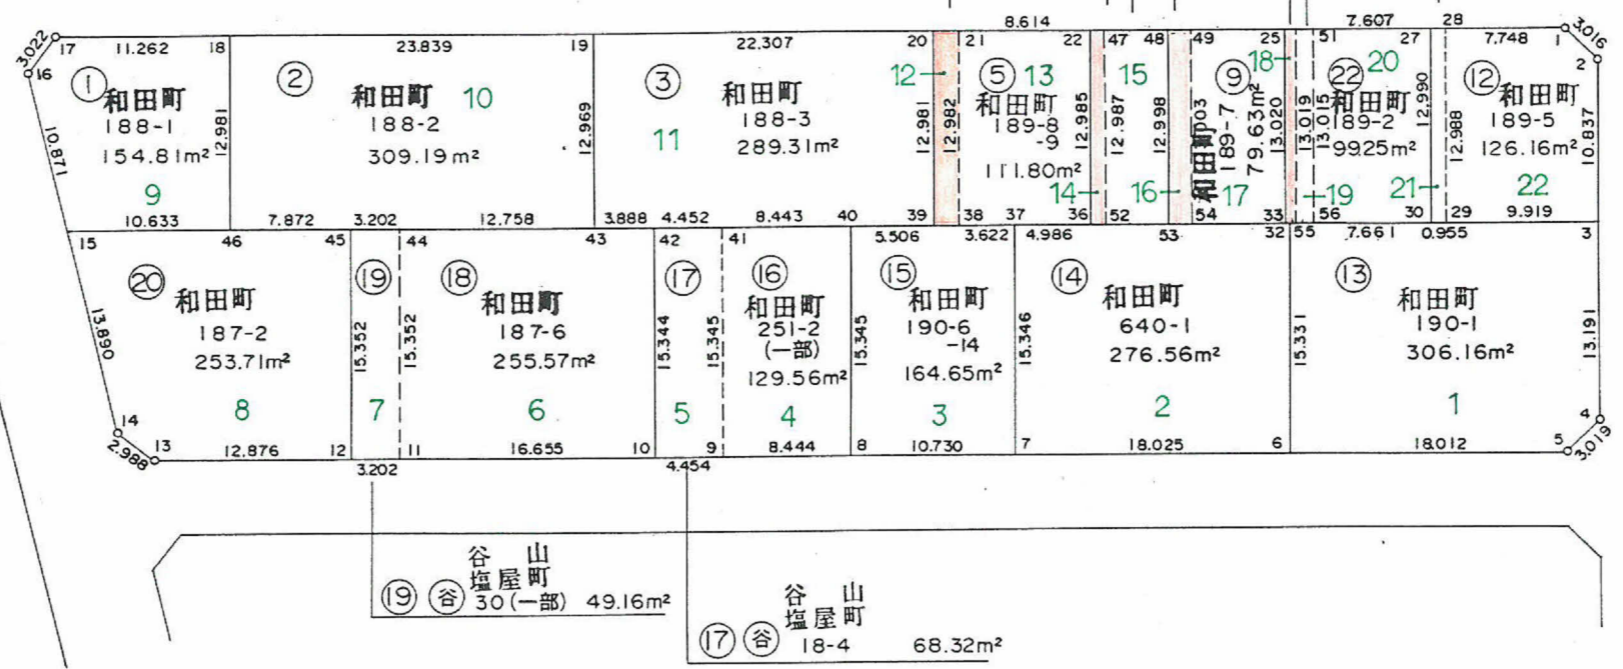

1:500

出来形確認原図

237 BL 2,817.82 m²

町名	和田1丁目
地番	⑱

この図面等は、土地区画整理事業に関する参考資料として提供しています。
 ○図面等は換地処分時のものであり、現在の状況とは異なる場合があります。
 ○図面等によって、境界等が確定されるものではありません。