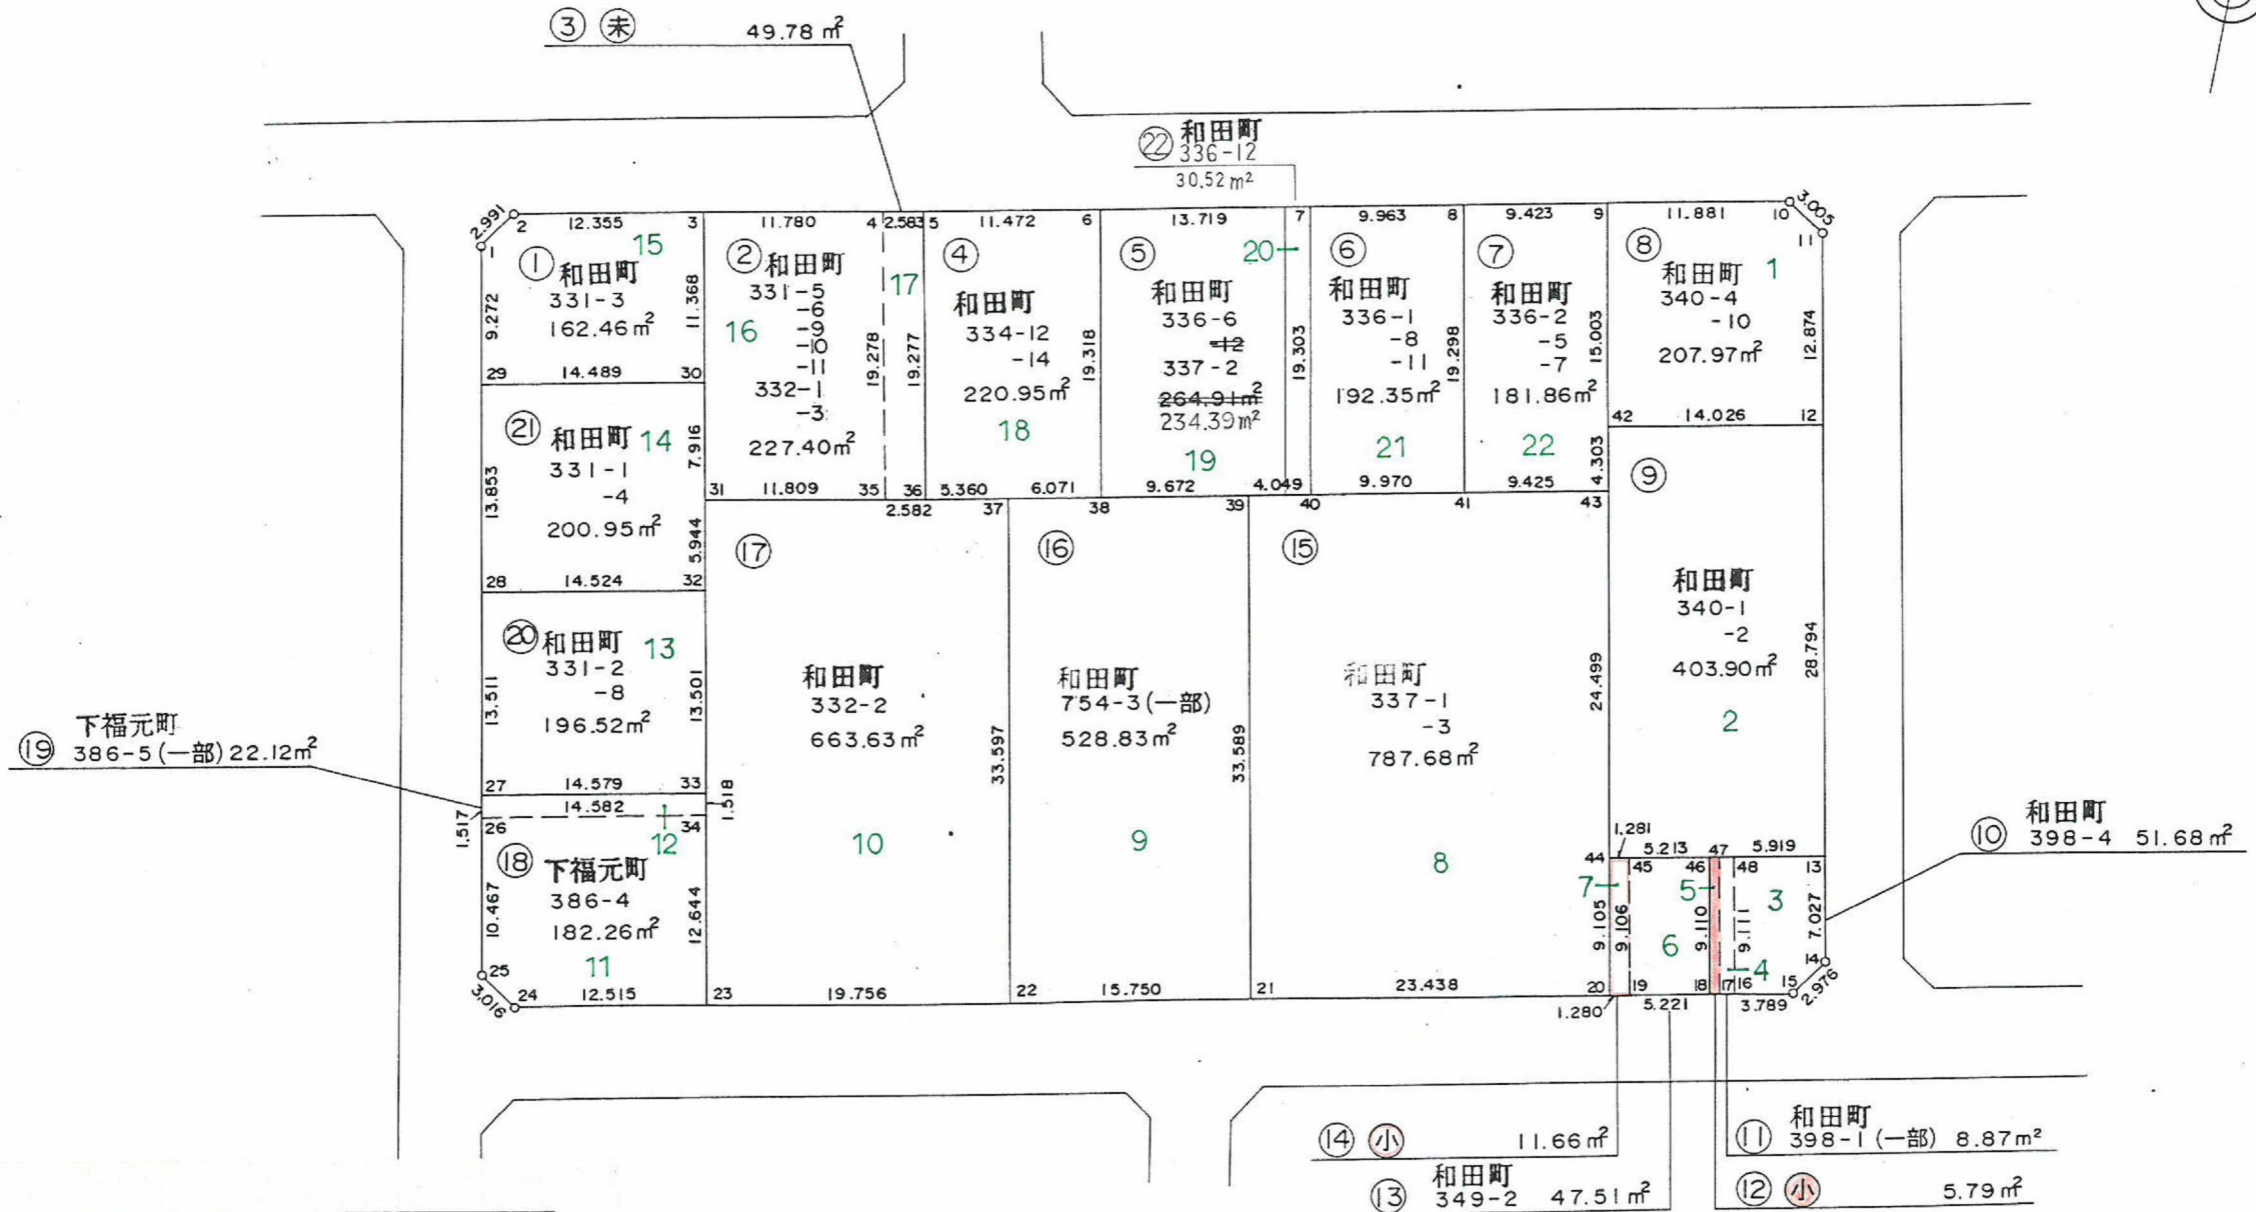

この図面等は、土地区画整理事業に関する参考資料として提供しています。
 ○図面等は換地処分時のものであり、現在の状況とは異なる場合があります。
 ○図面等によって、境界等が確定されるものではありません。

町名	和田1丁目
地番	④2