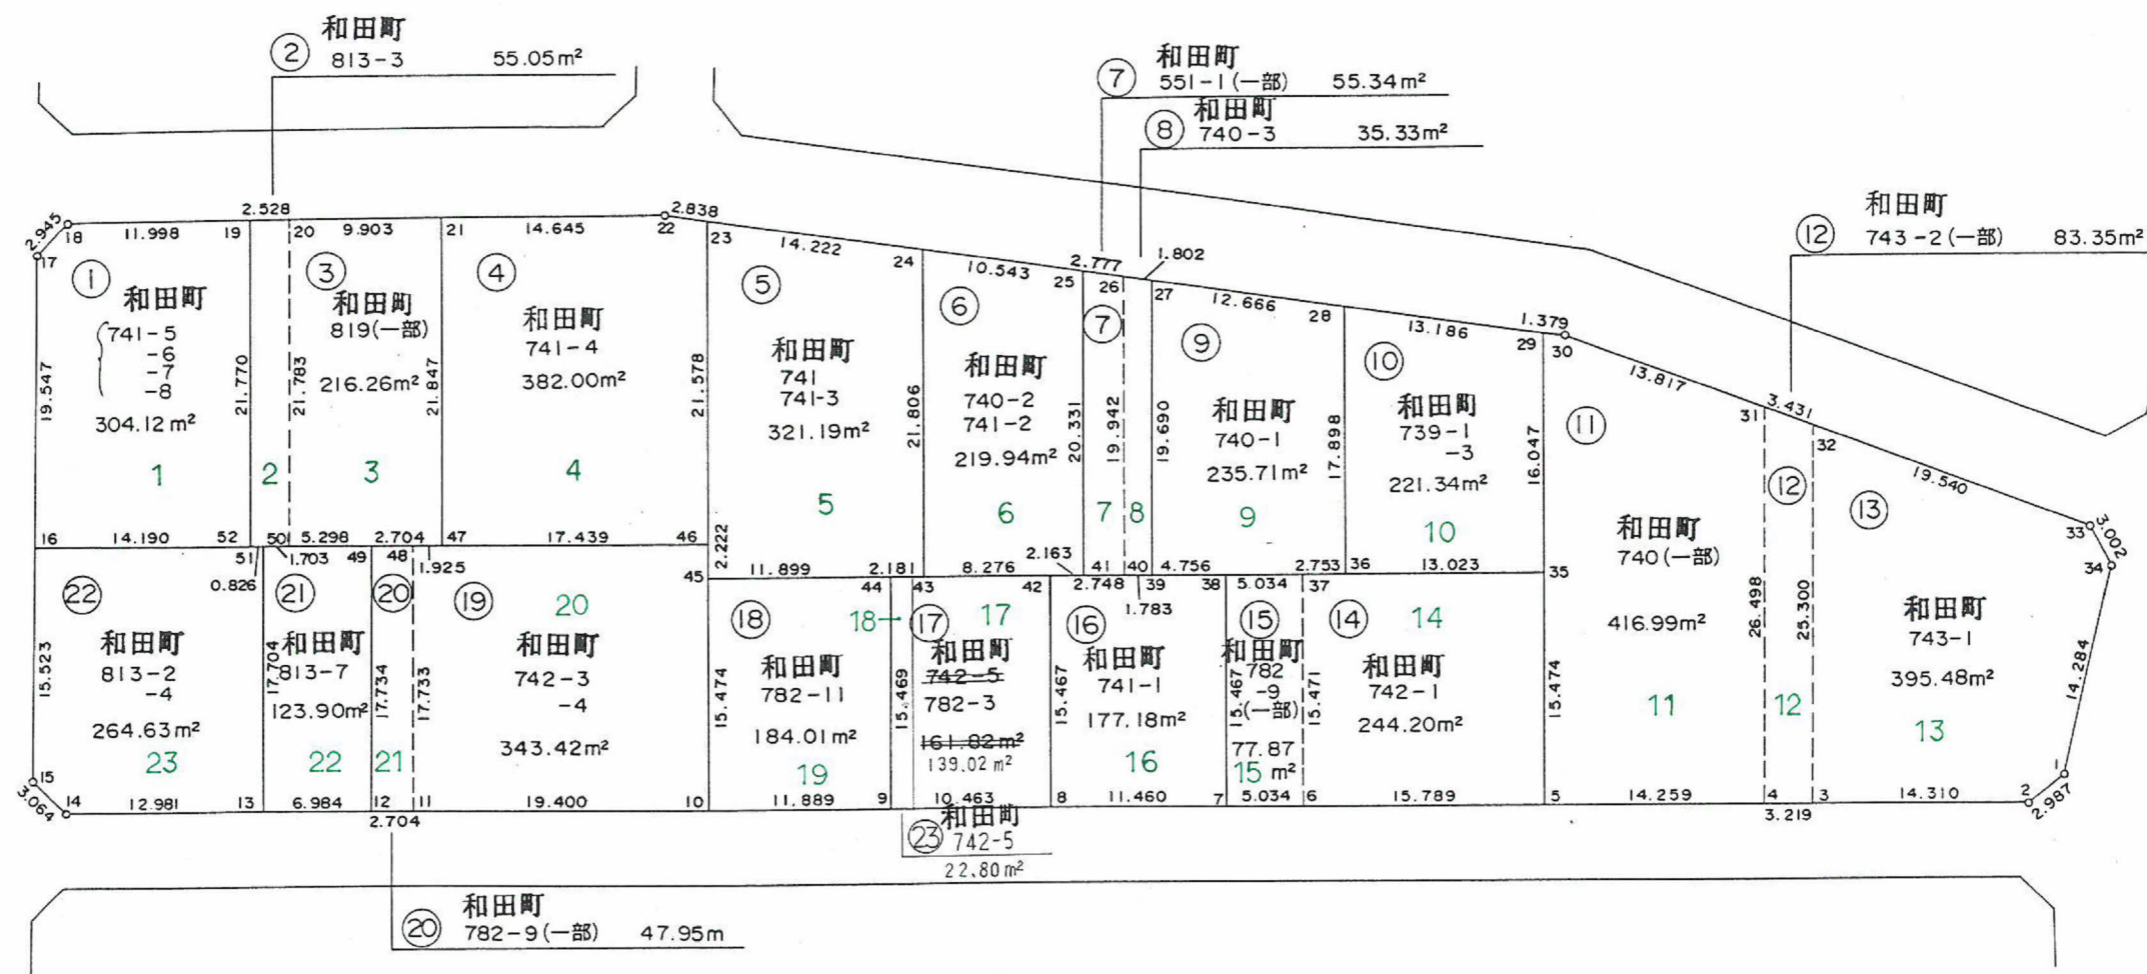

町名	和田2丁目
地番	⑦

この図面等は、土地区画整理事業に関する参考資料として提供しています。
 ○図面等は換地処分時のものであり、現在の状況とは異なる場合があります。
 ○図面等によって、境界等が確定されるものではありません。