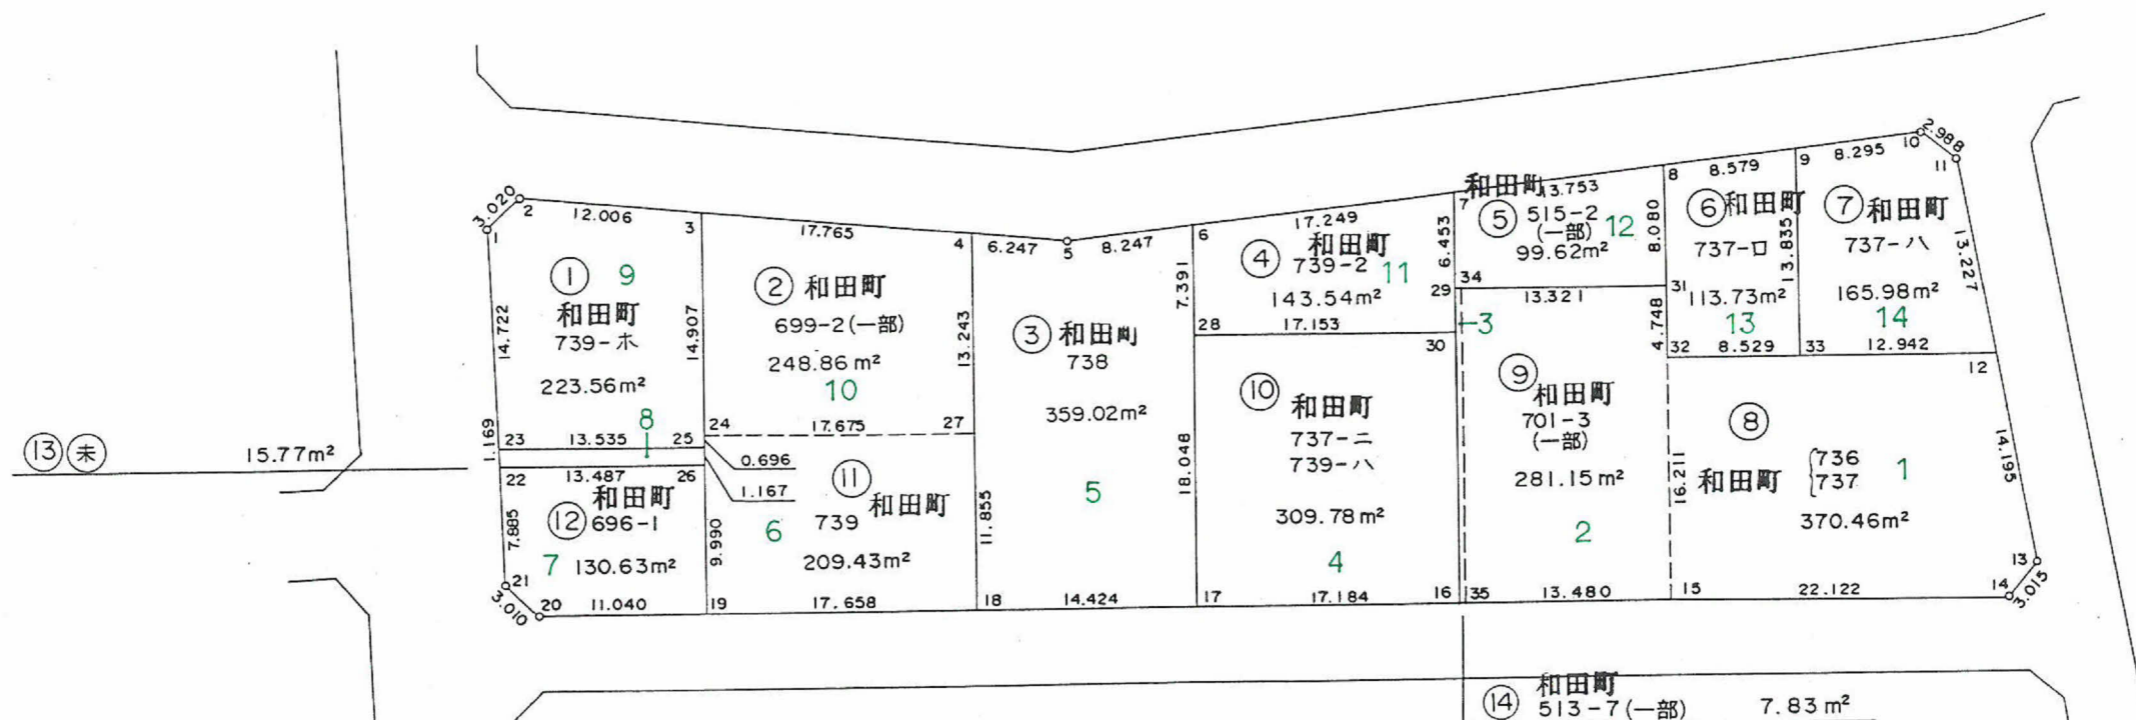

この図面等は、土地区画整理事業に関する参考資料として提供しています。  
 ○図面等は換地処分時のものであり、現在の状況とは異なる場合があります。  
 ○図面等によって、境界等が確定されるものではありません。

町名	和田2丁目
地番	⑩