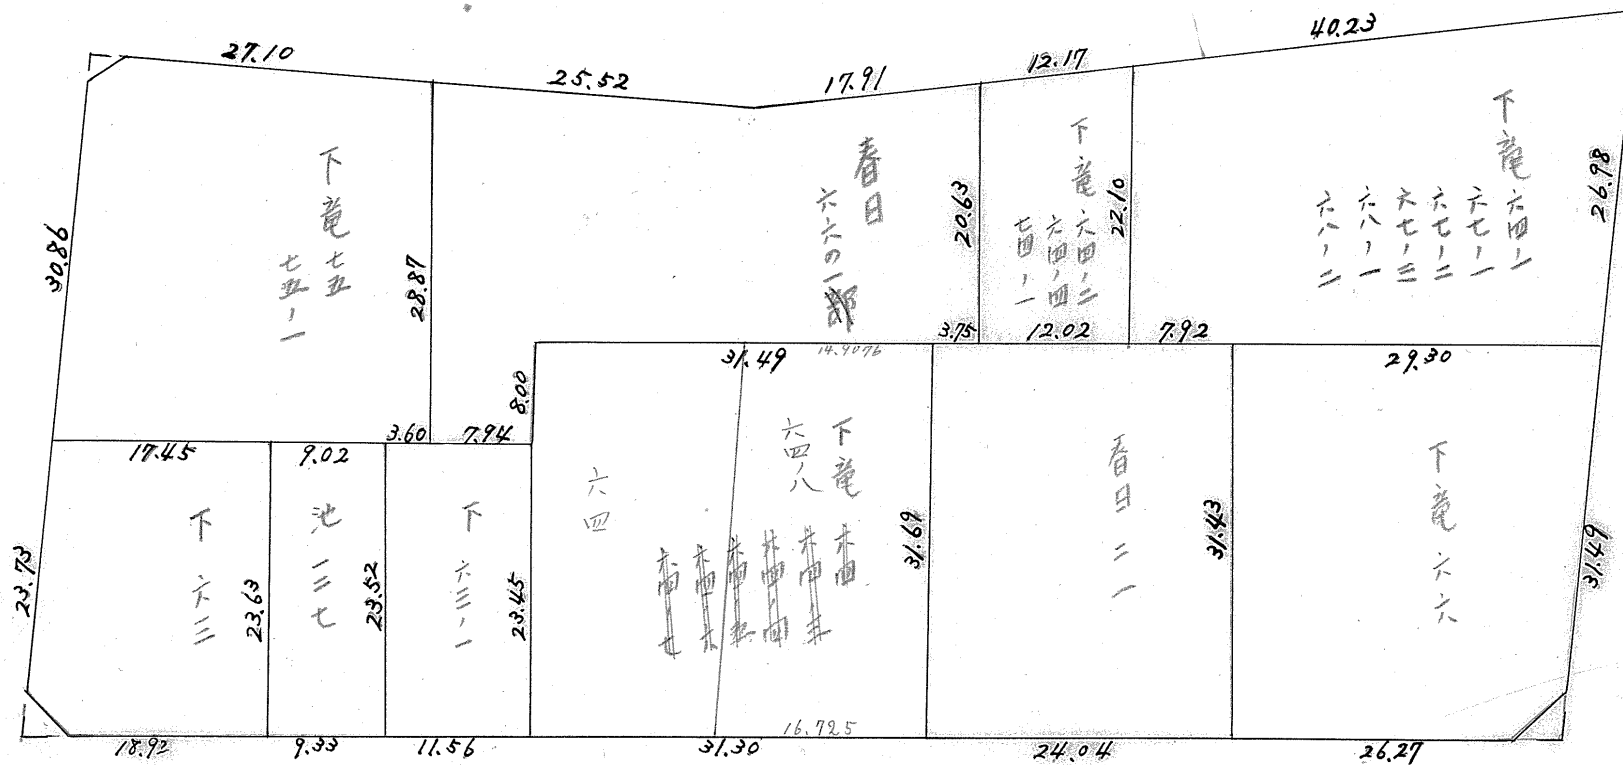

課長	係長	測量士	係

(分 筆 後)
 確定面積平面図 S-¹

ブロック番号 上町

63 号

新地名 町 丁目
 年 月 日

上町 63BL

この図面等は、土地区画整理事業に関する参考資料として提供しています。
 ○図面等は換地処分時のものであり、現在の状況とは異なる場合があります。
 ○図面等によって、境界等が確定されるものではありません。