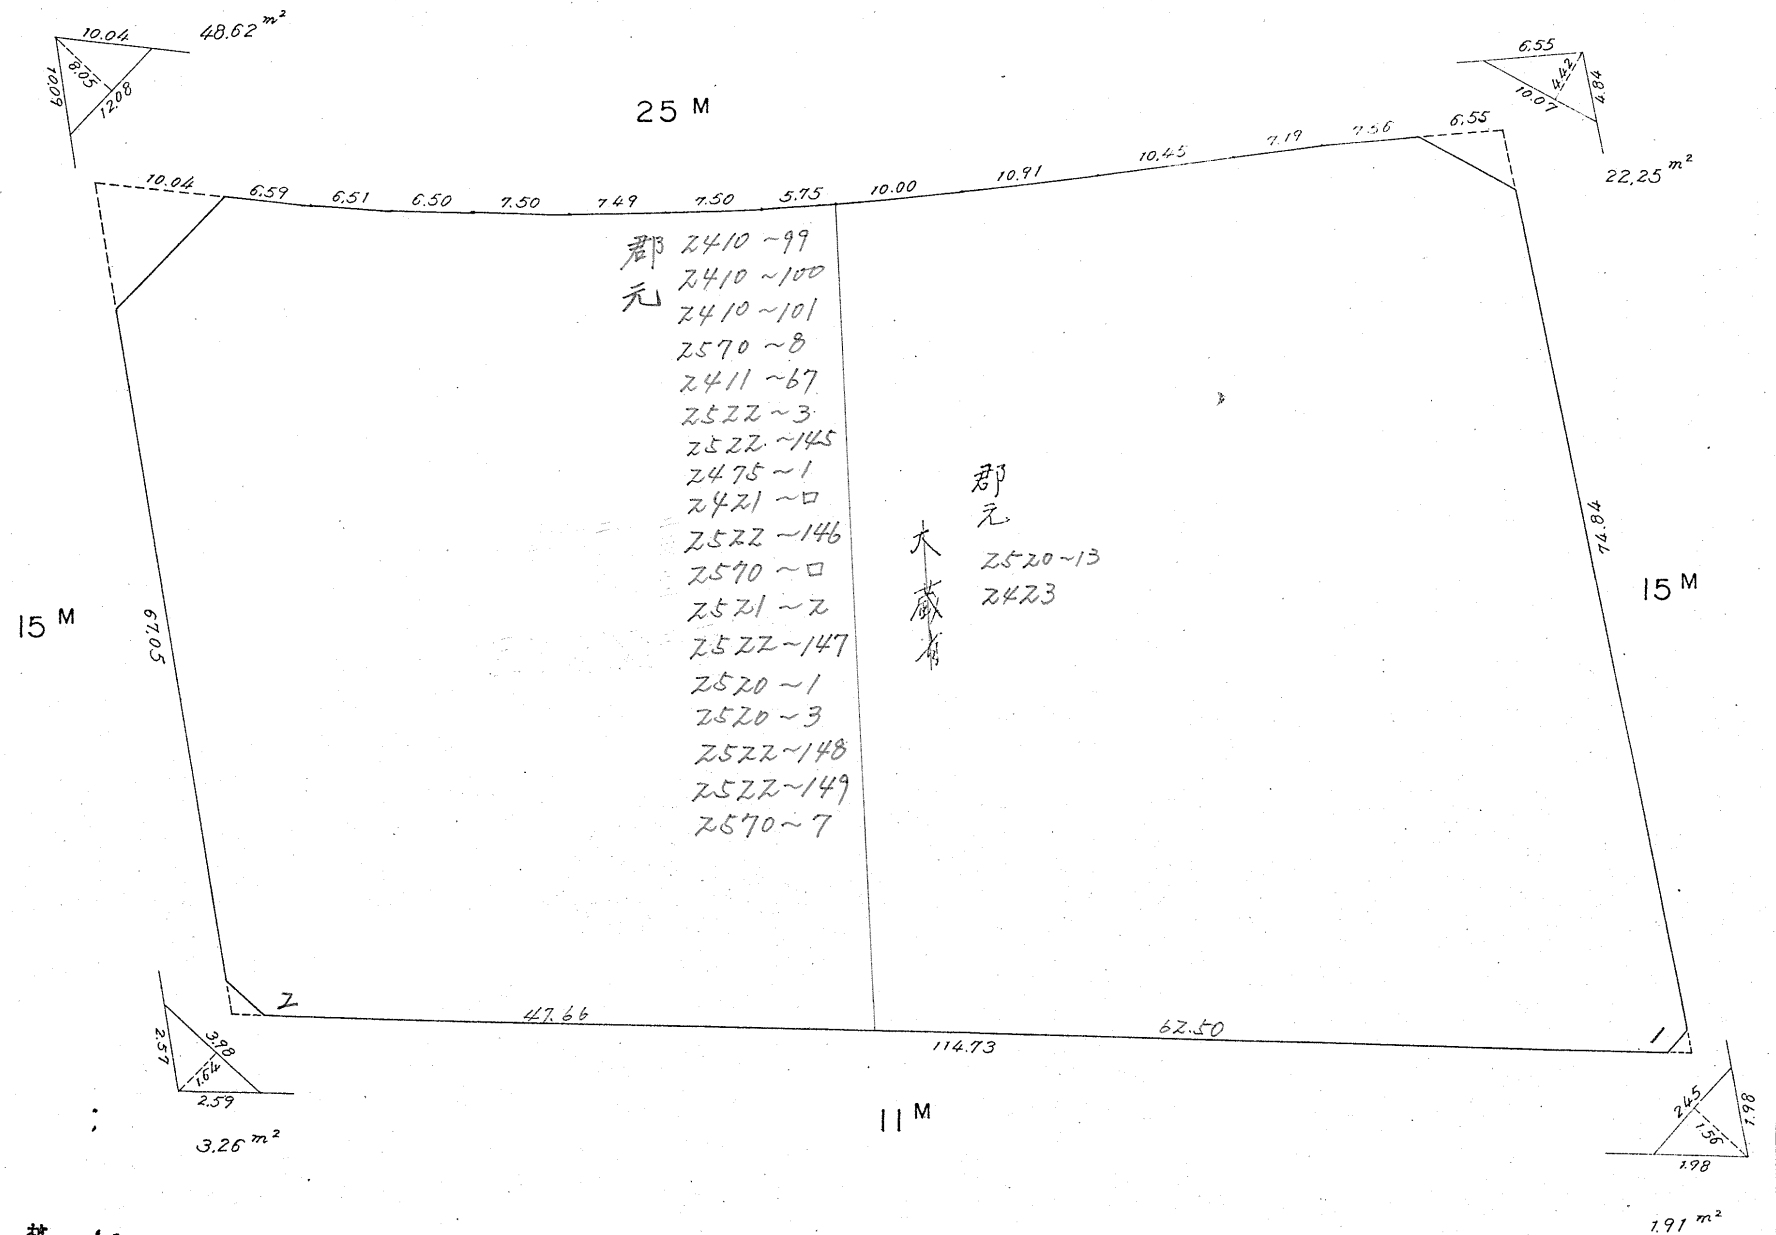

課長	係長	測量士	係

(分筆後)
 確定面積平面図 $S = \frac{1}{600}$

ブロック番号 宇宿 114-5 号

新地名 町 丁目
 東郡元町 18
 年 月 日

枕 19
 ロツト 1

この図面等は、土地区画整理事業に関する参考資料として提供しています。
 ○図面等は換地処分時のものであり、現在の状況とは異なる場合があります。
 ○図面等によって、境界等が確定されるものではありません。