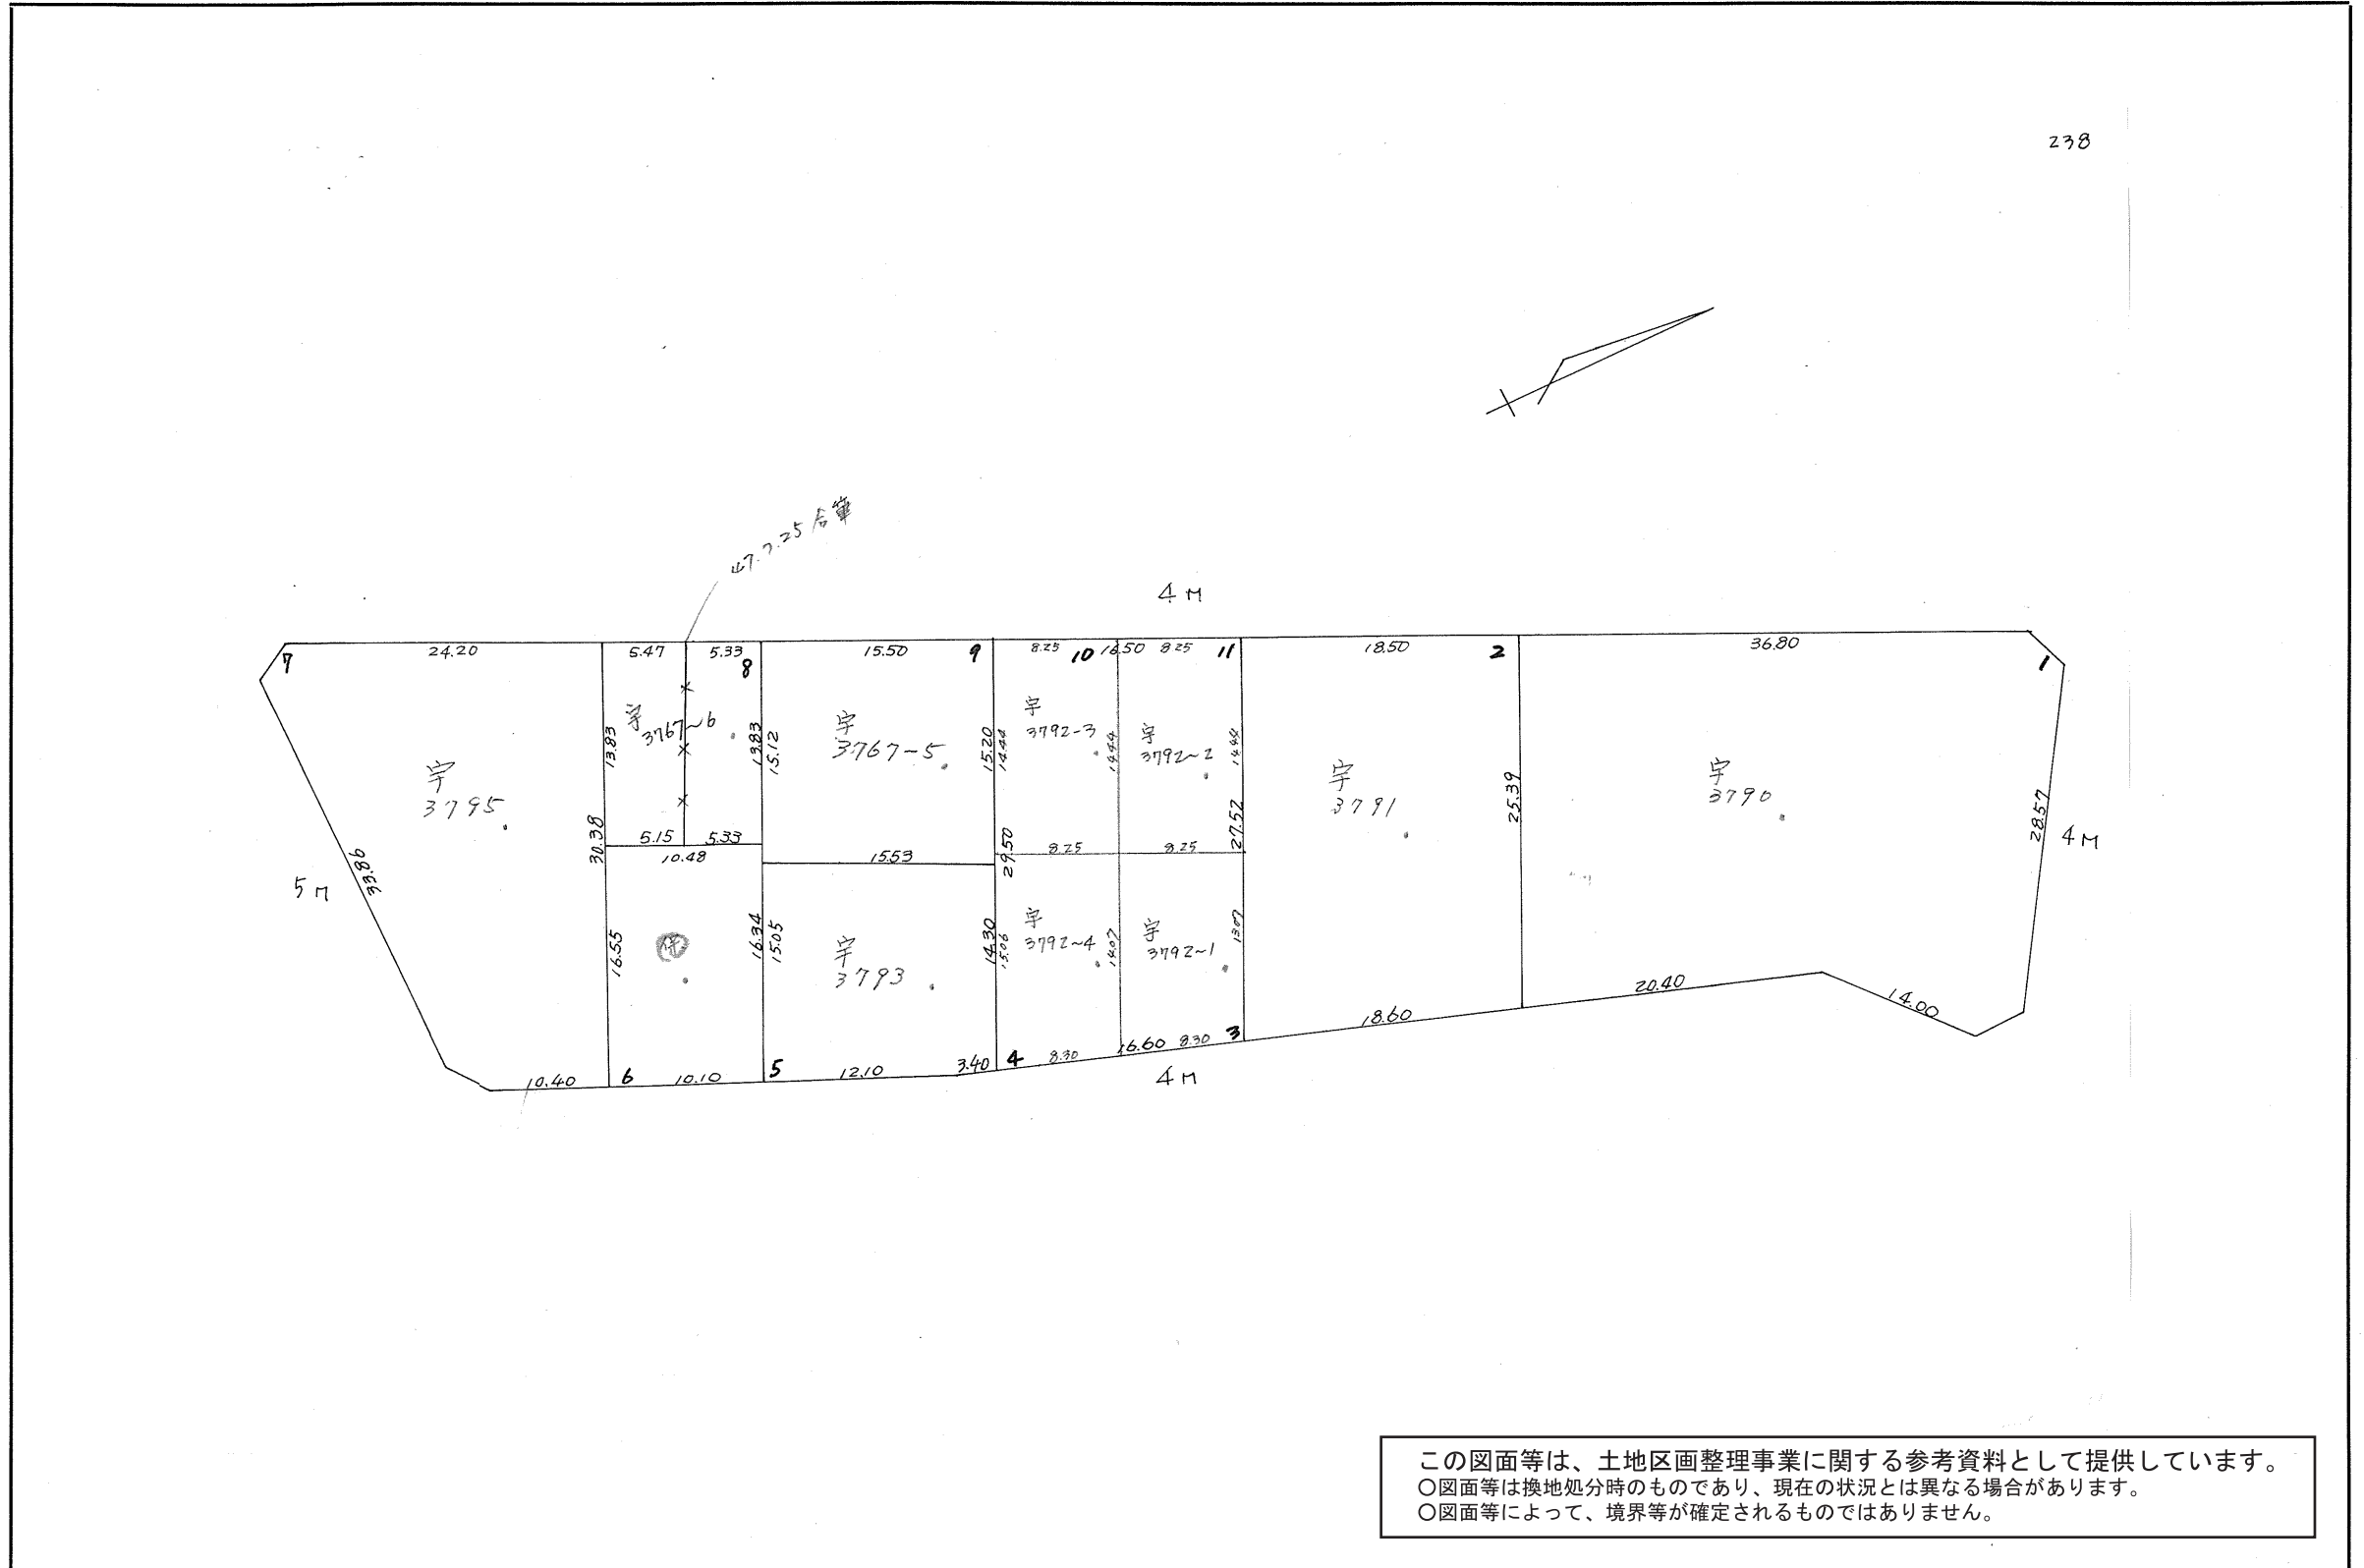

課長	係長	測量士	係

(分 筆 後)  
 確定面積平面図 S= / 1

ブロック番号  238 号

日え出町  
 新地 日之出町 丁目  
 名 3  
 年 月 日

この図面等は、土地区画整理事業に関する参考資料として提供しています。  
 ○図面等は換地処分時のものであり、現在の状況とは異なる場合があります。  
 ○図面等によって、境界等が確定されるものではありません。