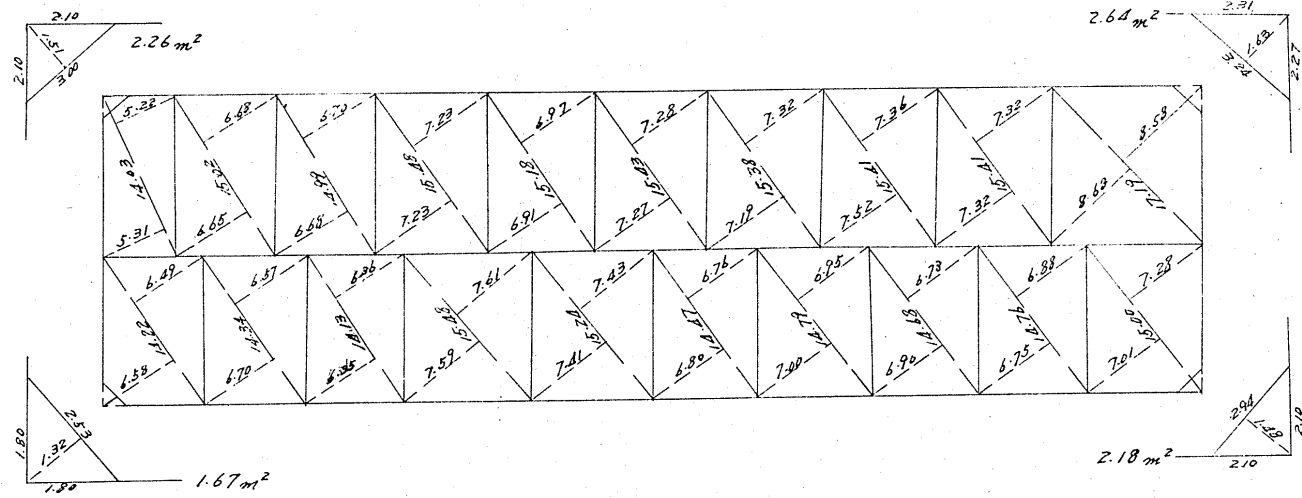

(分 筆 後)

確定面積平面図 S = 600

ブロック番号 宇 宿

75-1号

新地名 町 丁目 真砂本町 18 年 月 日

課	長	係	長	測 量 士	係

72	73	76-1
74-2	75-1	76-2
	75-2	76-3

この図面等は、土地区画整理事業に関する参考資料として提供しています。
 ○図面等は換地処分時のものであり、現在の状況とは異なる場合があります。
 ○図面等によって、境界等が確定されるものではありません。