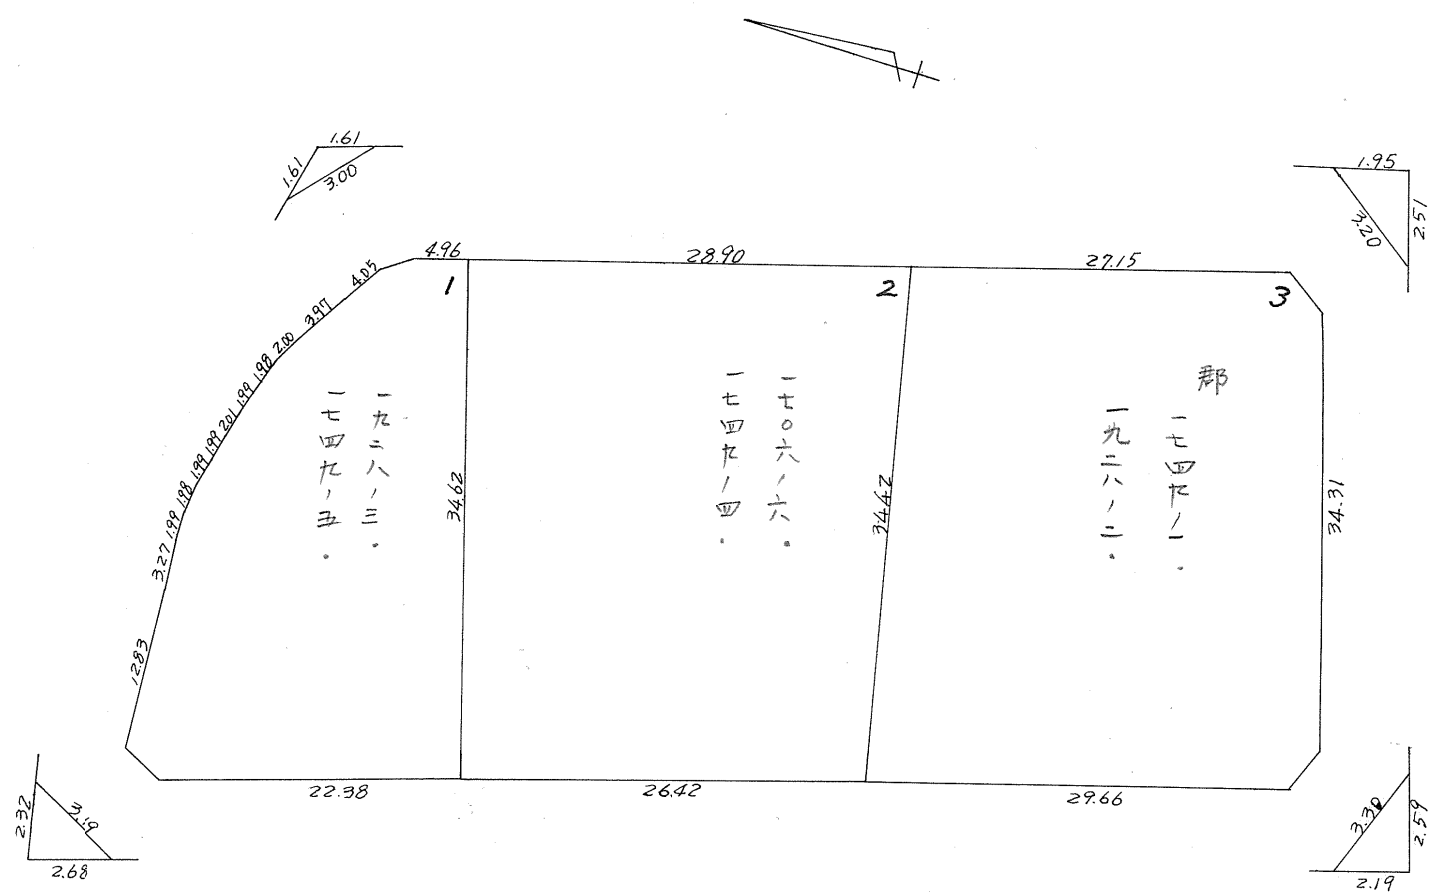

課長	係長	測量士	係

(分 筆 後)  
 確定面積平面図  $S = \frac{1}{500}$

ブロック番号  198-1 号

新地名 紫原町 丁目 22  
 年 月 日

198-1

この図面等は、土地区画整理事業に関する参考資料として提供しています。  
 ○図面等は換地処分時のものであり、現在の状況とは異なる場合があります。  
 ○図面等によって、境界等が確定されるものではありません。