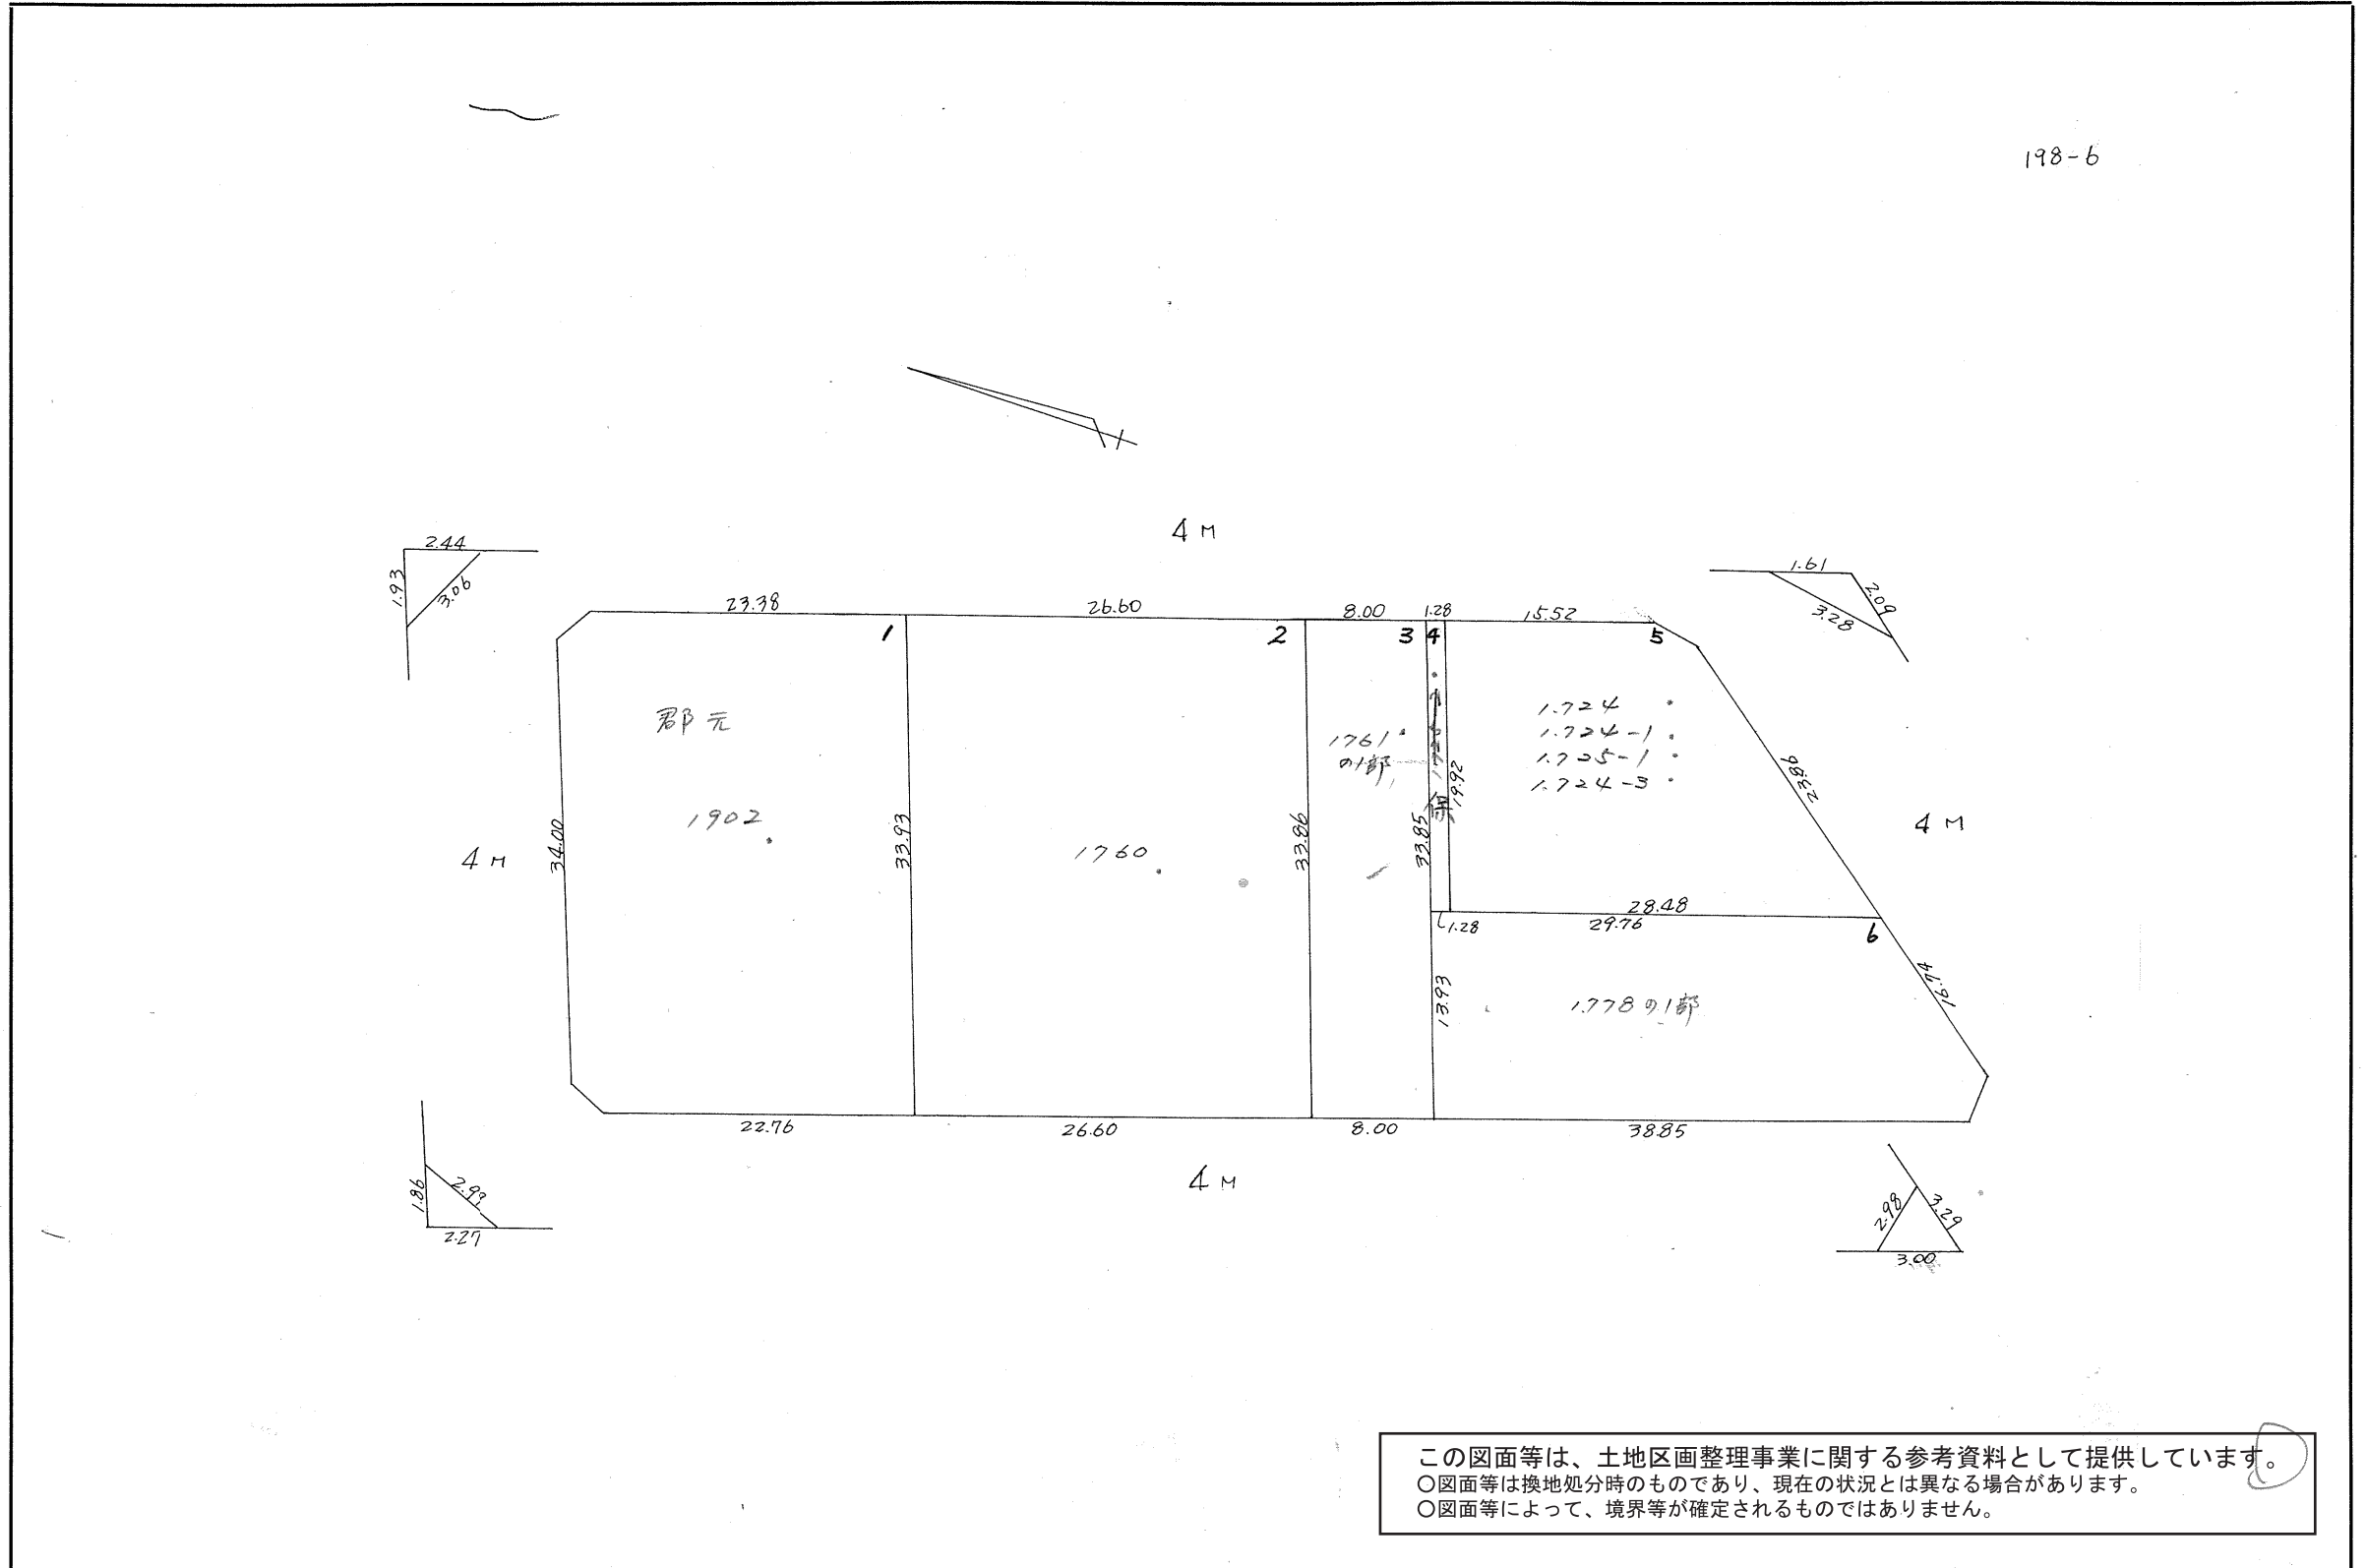

課長	係長	測量士	係

(分 筆 後)  
 確定面積平面図  $S = \frac{1}{500}$

ブロック番号  198-6号

新地名 紫原丁目  
 町一丁目  
 25  
 年 月 日

この図面等は、土地区画整理事業に関する参考資料として提供しています。  
 ○図面等は換地処分時のものであり、現在の状況とは異なる場合があります。  
 ○図面等によって、境界等が確定されるものではありません。