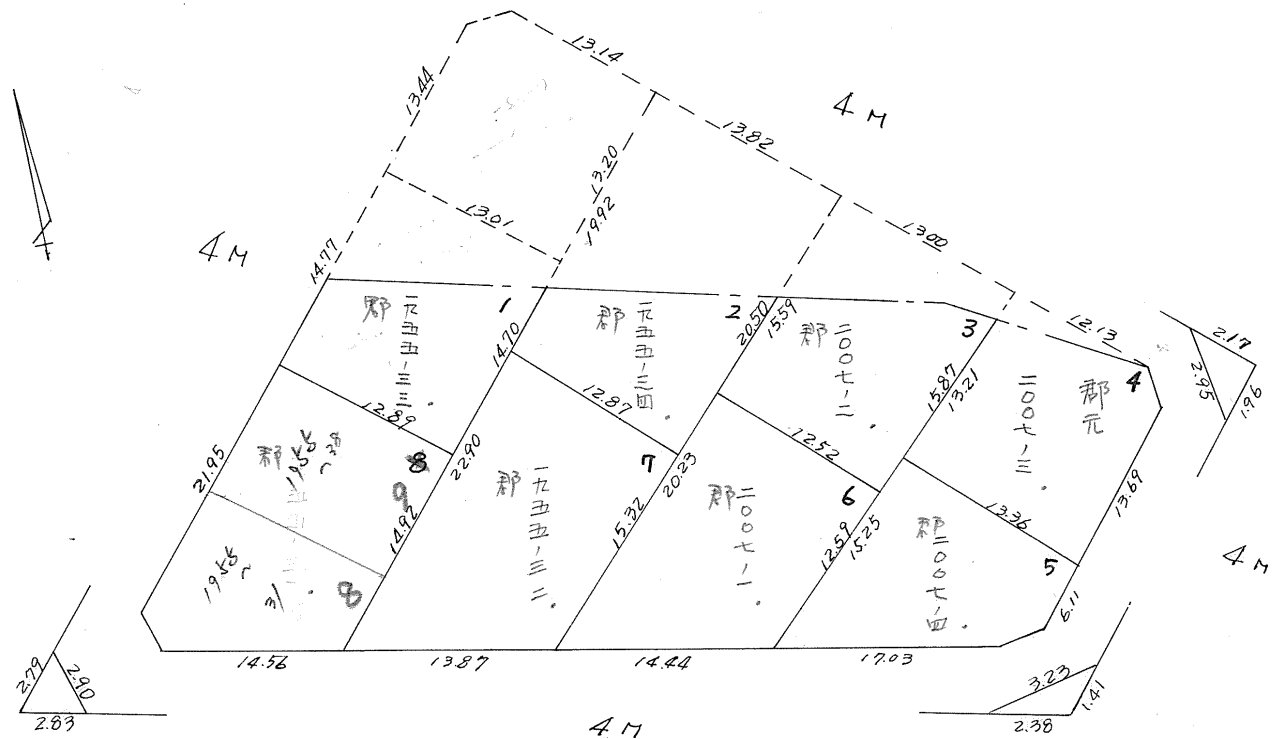

課長	係長	測量士	係

(分 筆 後)

確定面積平面図 $S = \frac{1}{500}$

ブロック番号 197 号

新地名 紫原町一丁目 33
年 月 日

199-9

この図面等は、土地区画整理事業に関する参考資料として提供しています。
 ○図面等は換地処分時のものであり、現在の状況とは異なる場合があります。
 ○図面等によって、境界等が確定されるものではありません。