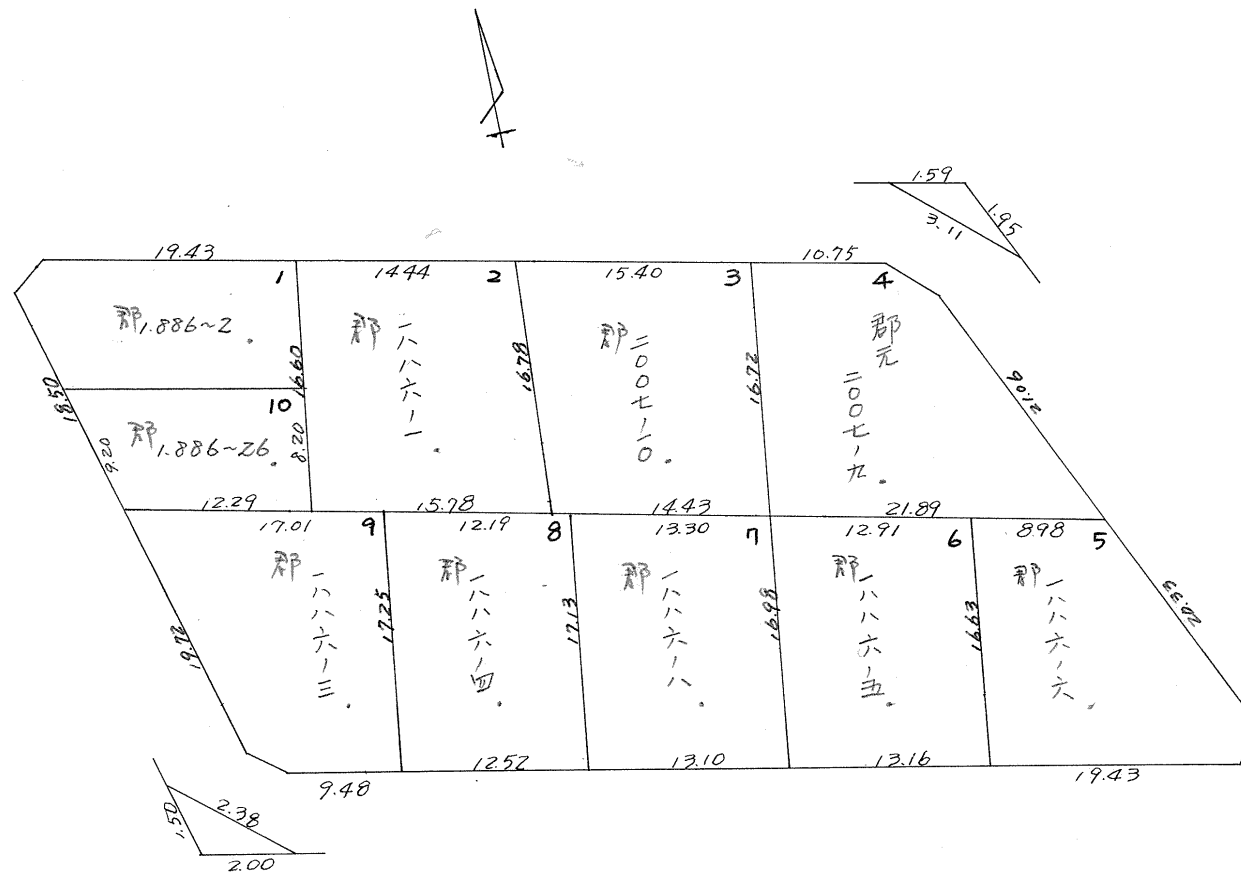

課長	係長	測量士	係

(分 筆 後)  
 確定面積平面図  $S = \frac{1}{500}$

ブロック番号  197-10 号

新地名 紫原町一丁目  
 34  
 年 月 日

197-10

この図面等は、土地区画整理事業に関する参考資料として提供しています。  
 ○図面等は換地処分時のものであり、現在の状況とは異なる場合があります。  
 ○図面等によって、境界等が確定されるものではありません。