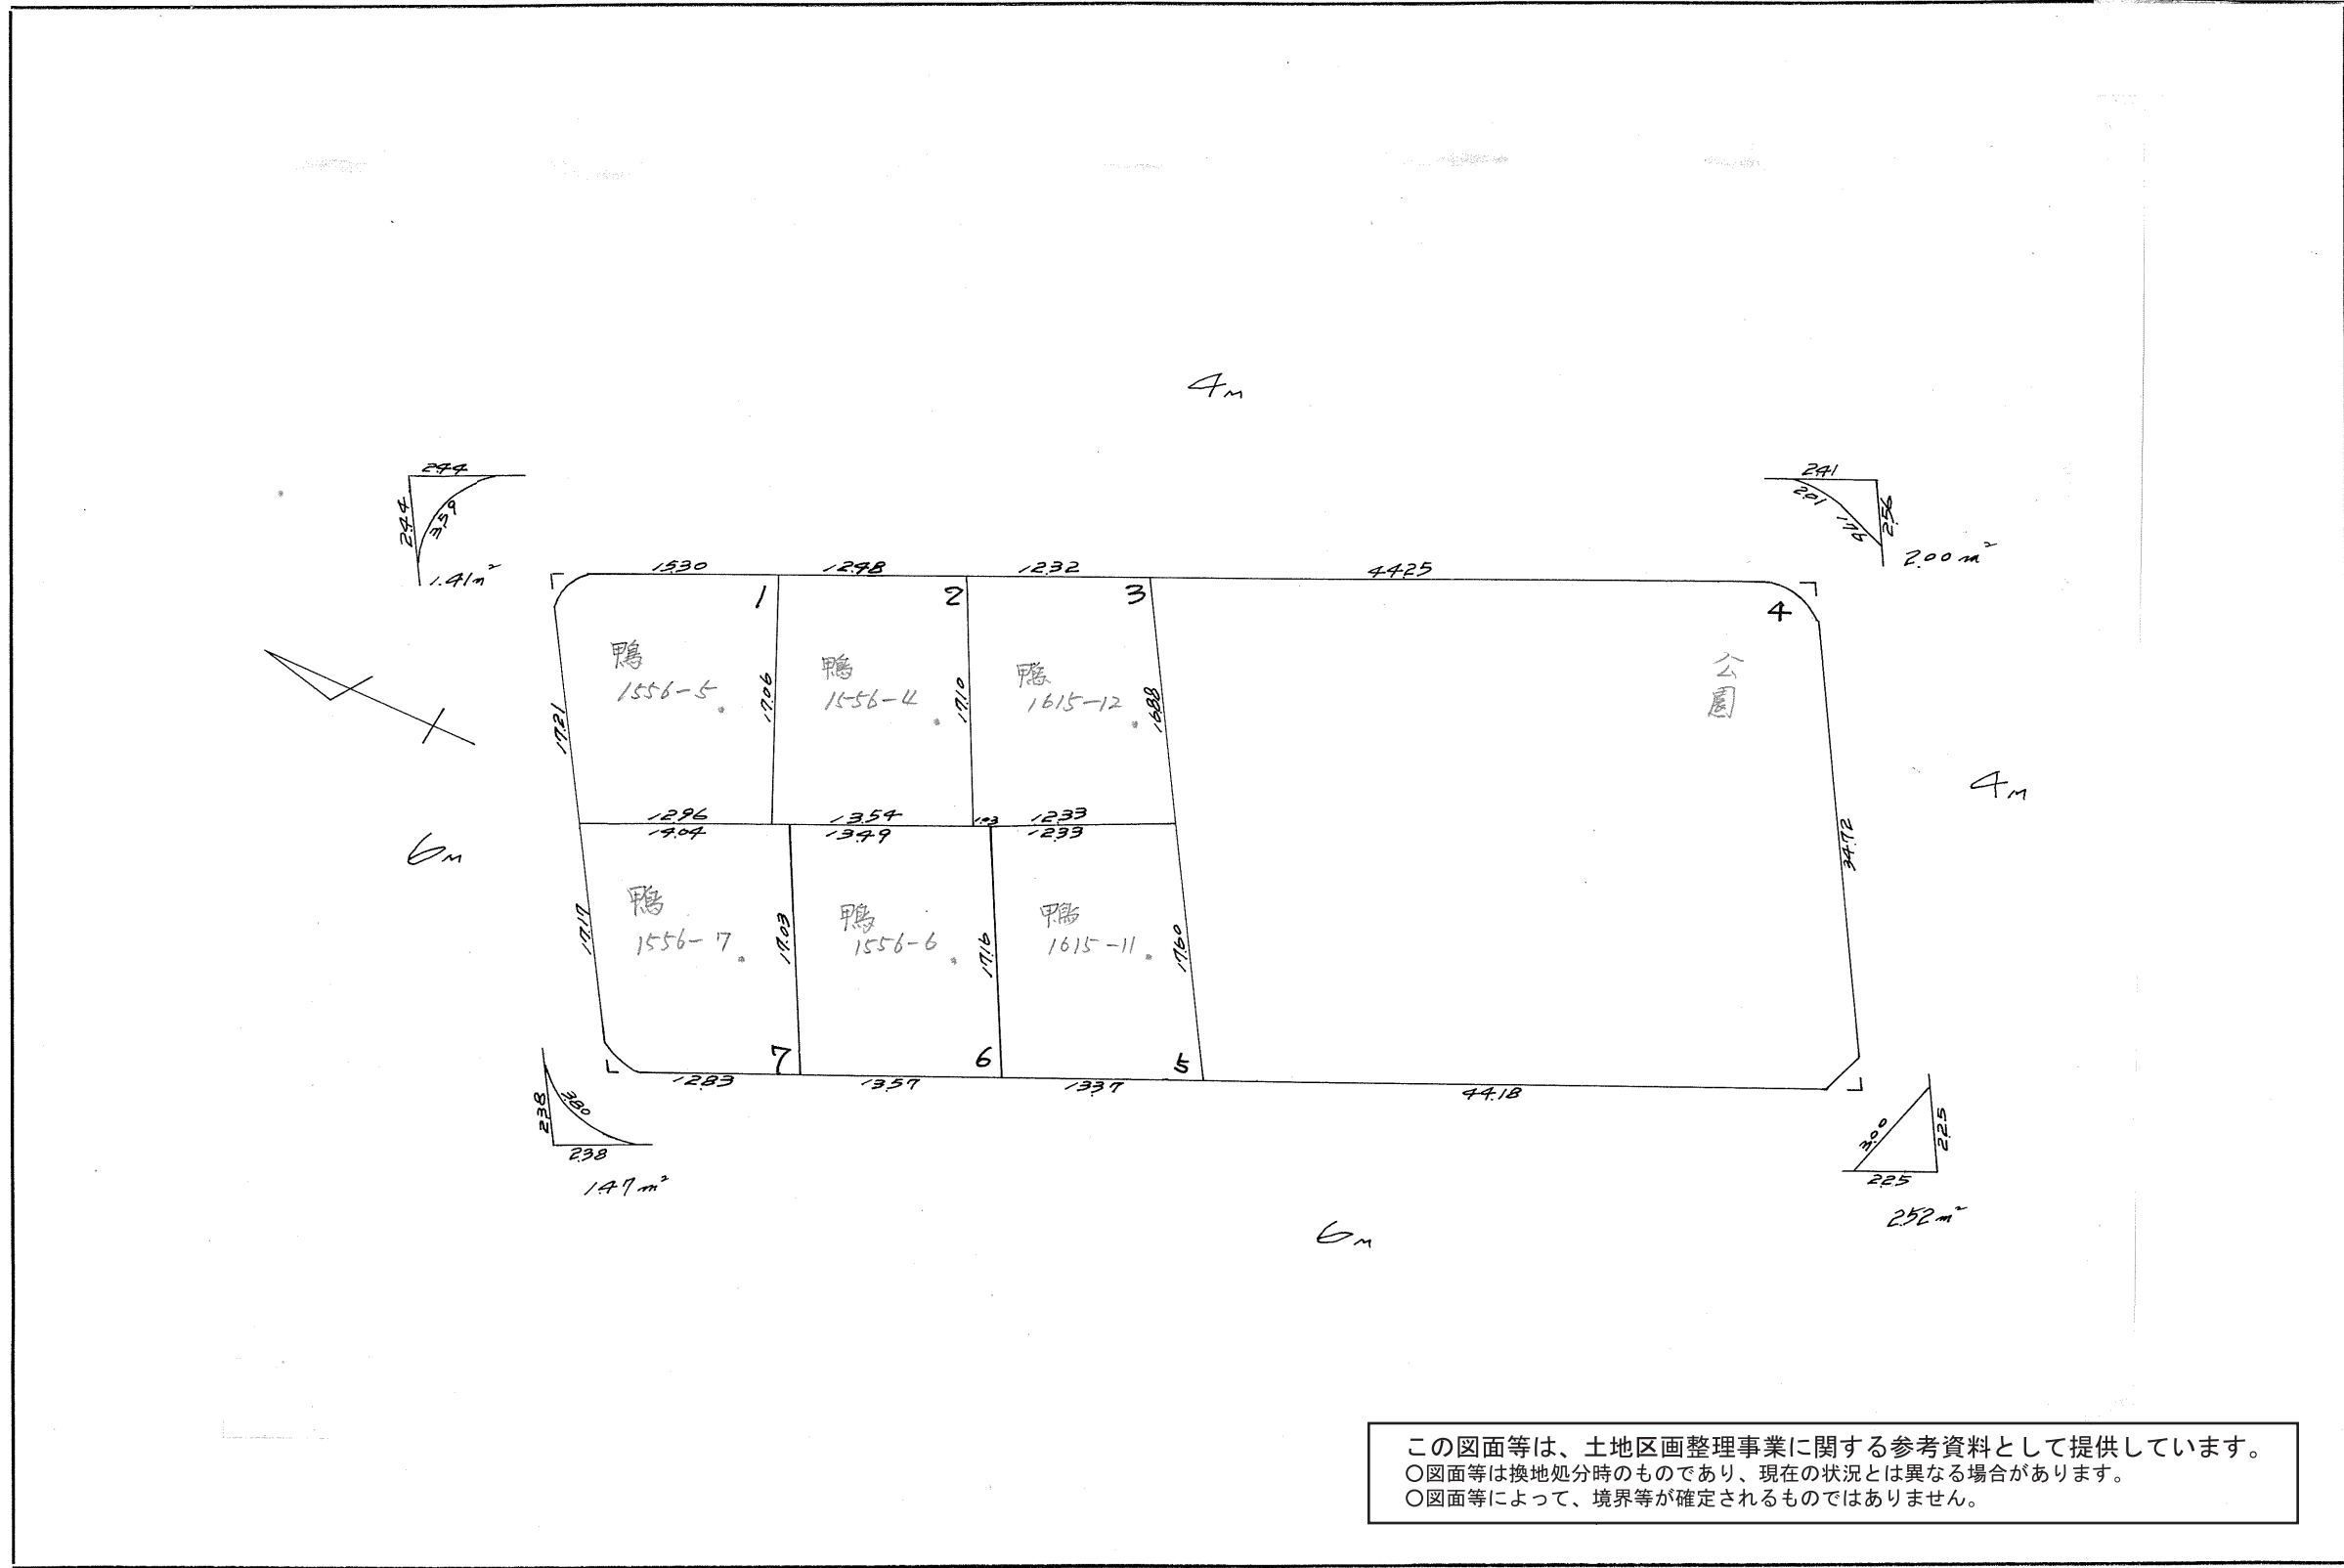

課長	係長	測量士	係

(分 筆 後)
 確定面積平面図 $S = \frac{1}{500}$

ブロック番号 158. 158-1号

新地名 紫丁層丁目
 町二丁目
 20
 年 月 日

この図面等は、土地区画整理事業に関する参考資料として提供しています。
 ○図面等は換地処分時のものであり、現在の状況とは異なる場合があります。
 ○図面等によって、境界等が確定されるものではありません。