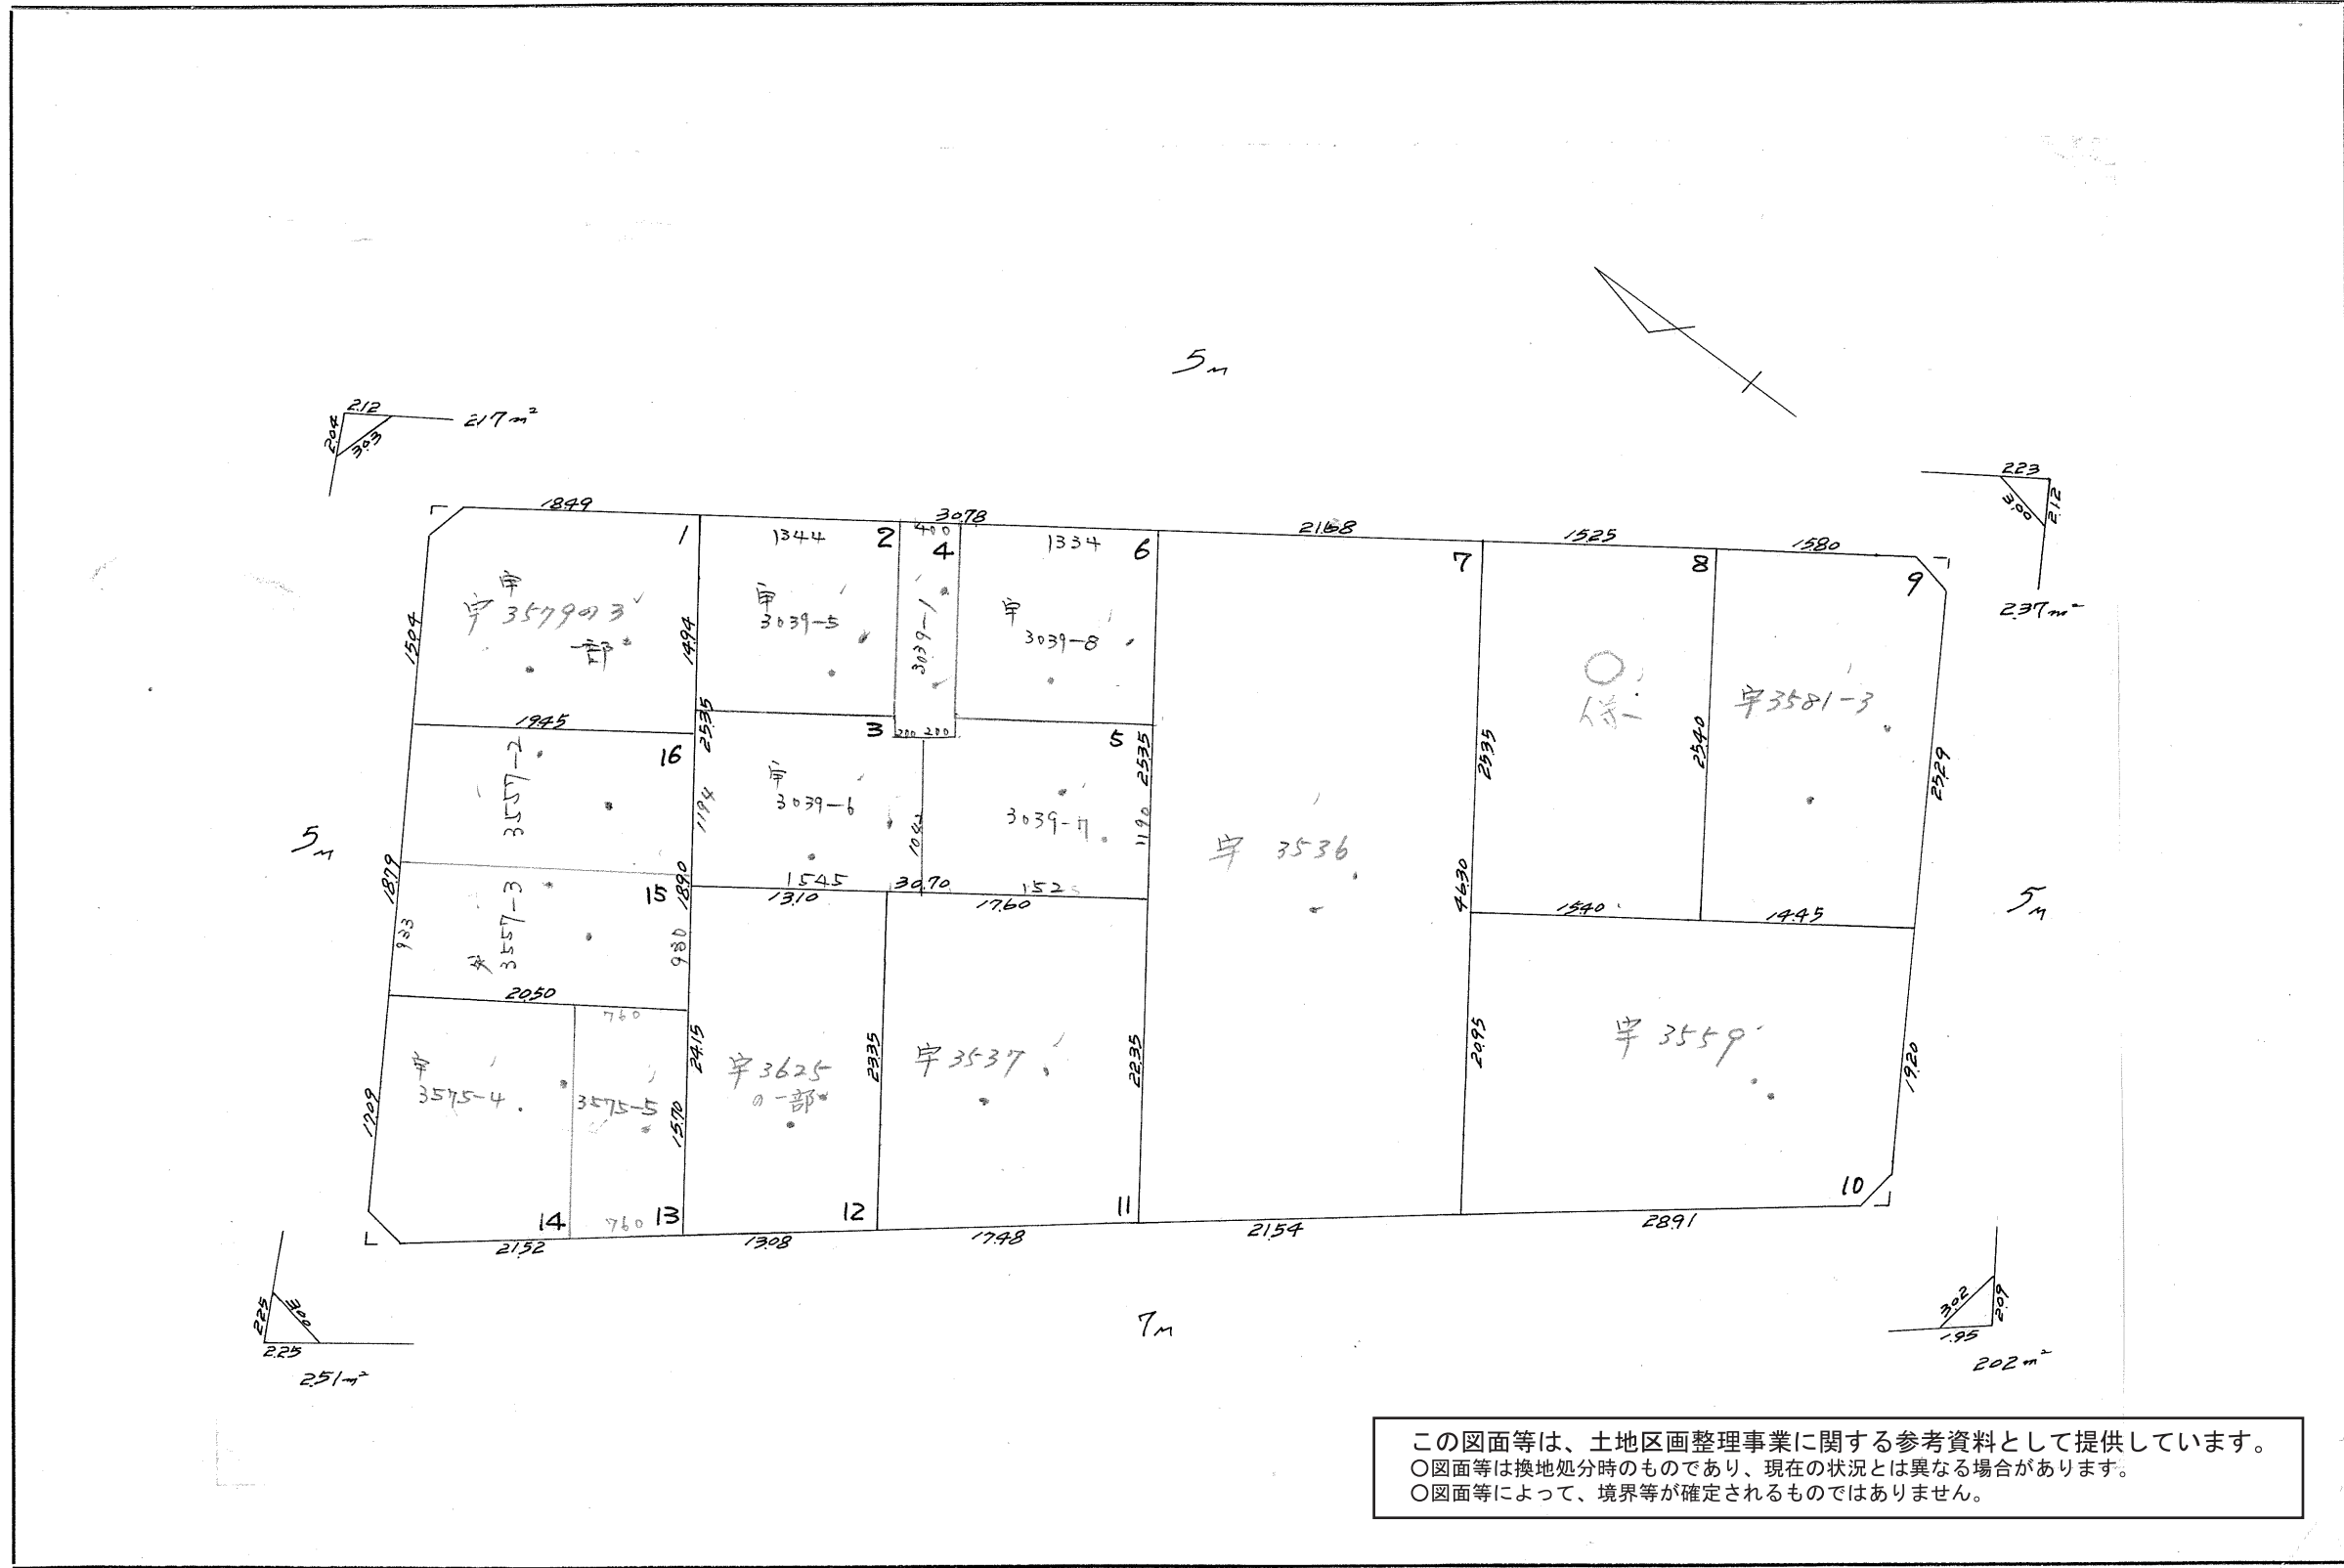

| | | | |
|----|----|-----|---|
| 課長 | 係長 | 測量士 | 係 |
| | | | |

(分筆後)
 確定面積平面図 $S = \frac{1}{500}$

ブロック番号 149 号

新地名 紫原町四丁目
 27
 年 月 日

この図面等は、土地区画整理事業に関する参考資料として提供しています。
 ○図面等は換地処分時のものであり、現在の状況とは異なる場合があります。
 ○図面等によって、境界等が確定されるものではありません。