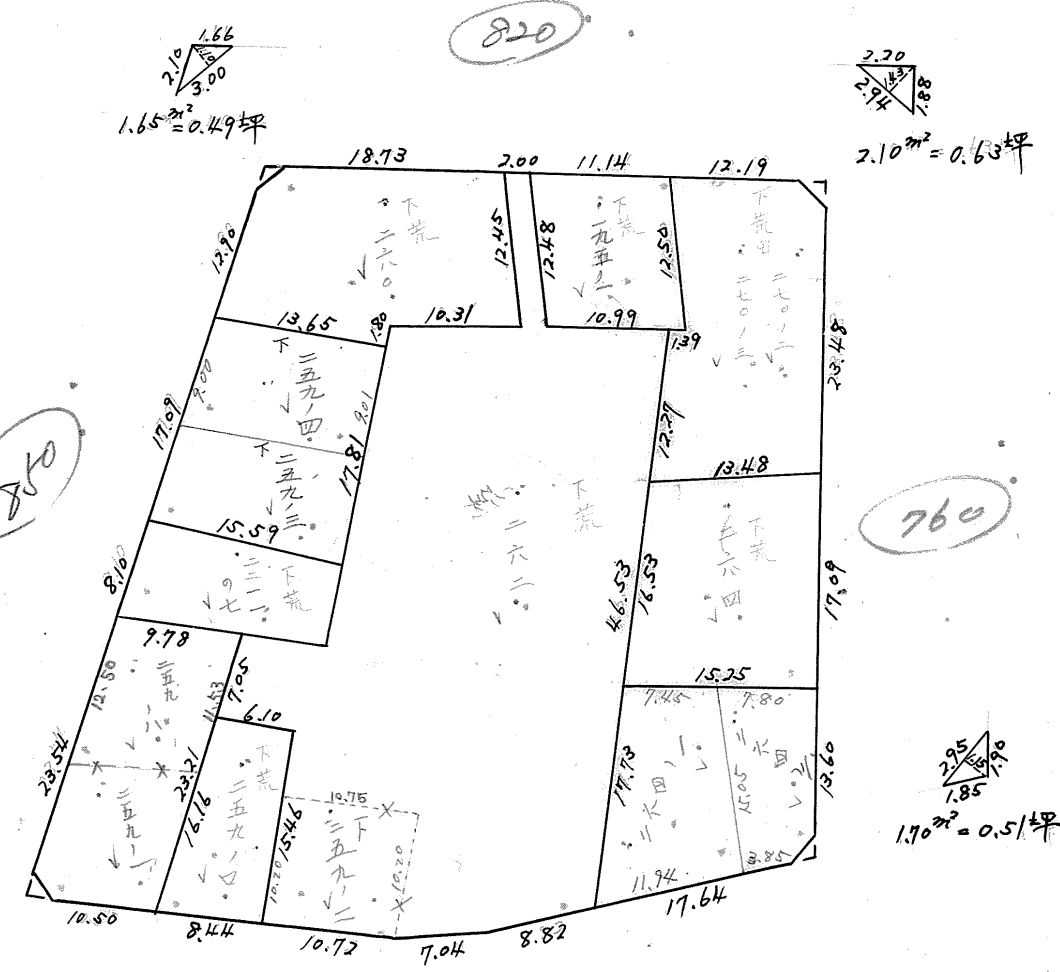

確定面積平面図

1/

ブロック番号 荒田 155 号

新地名 町 丁目
年 月 日

荒田工区 155BL

この図面等は、土地区画整理事業に関する参考資料として提供しています。
 ○図面等は換地処分時のものであり、現在の状況とは異なる場合があります。
 ○図面等によって、境界等が確定されるものではありません。

課長	係長	測量士	係

(分 筆 後)
 確定面積平面図 S = $\frac{1}{\dots}$

ブロック番号 荒田 155 号

新地名 町 丁目
 年 月 日

この図面等は、土地区画整理事業に関する参考資料として提供しています。
 ○図面等は換地処分時のものであり、現在の状況とは異なる場合があります。
 ○図面等によって、境界等が確定されるものではありません。