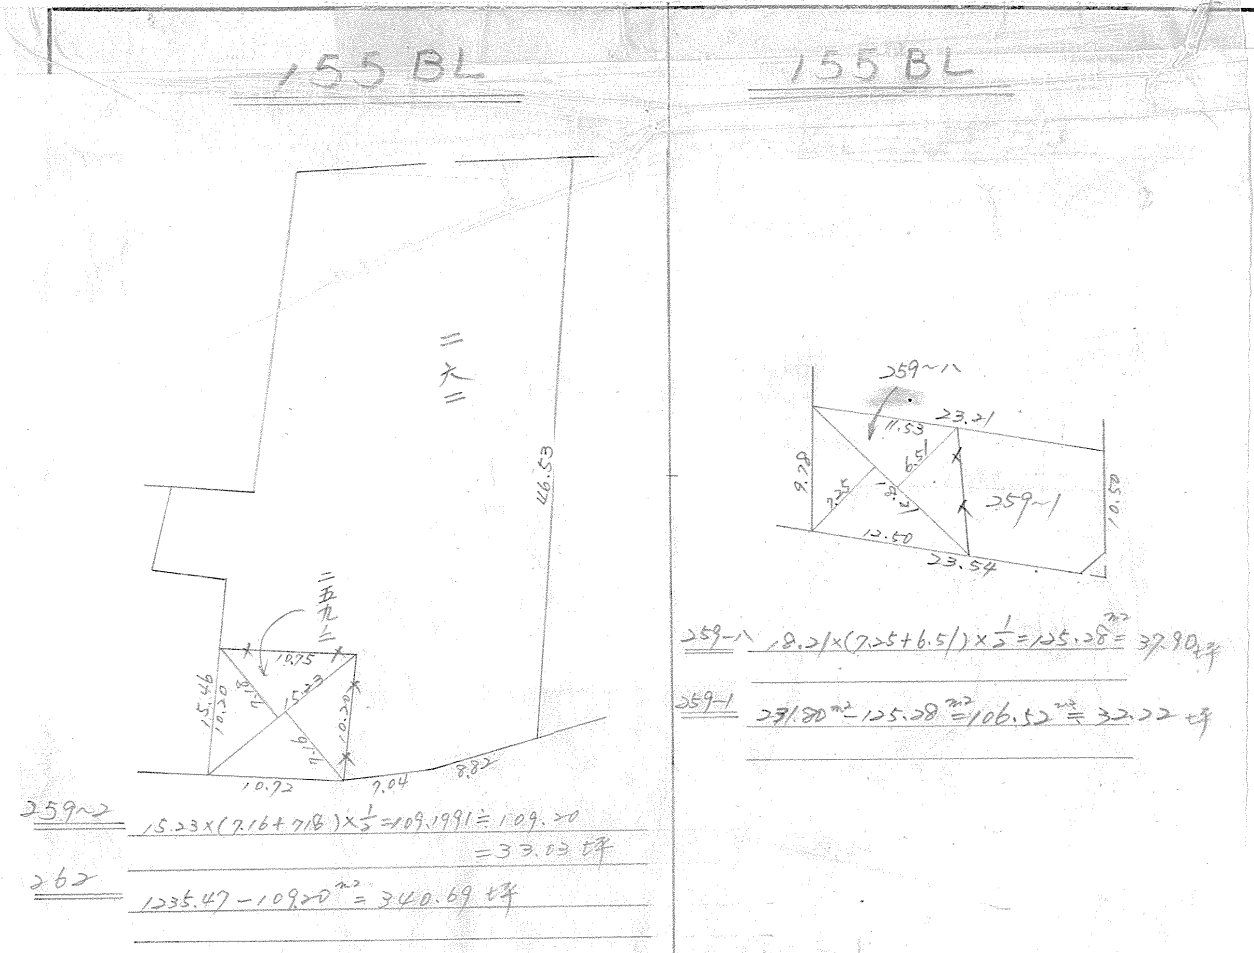

確定面積平面図

1/

ブロック番号 荒田 155 号

新地名 町 丁目
年 月 日

荒田工区 155BL

この図面等は、土地区画整理事業に関する参考資料として提供しています。
 ○図面等は換地処分時のものであり、現在の状況とは異なる場合があります。
 ○図面等によって、境界等が確定されるものではありません。

課長	係長	測量士	係

(分 筆 後)
 確定面積平面図 S = $\frac{1}{\dots}$

ブロック番号 荒田 155 号

新地名 町 丁目
 年 月 日

この図面等は、土地区画整理事業に関する参考資料として提供しています。
 ○図面等は換地処分時のものであり、現在の状況とは異なる場合があります。
 ○図面等によって、境界等が確定されるものではありません。